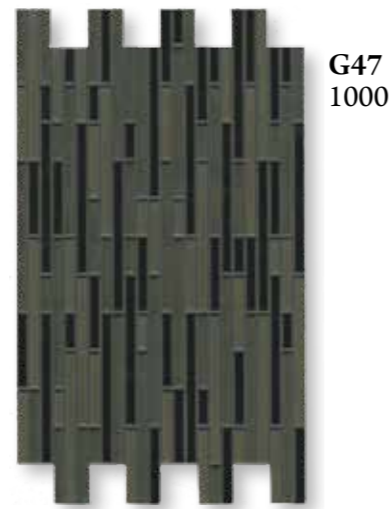

Manhattan Negro

G47
1000