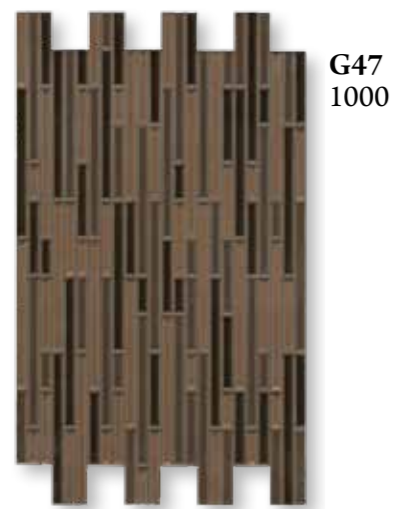

Manhattan Marrón