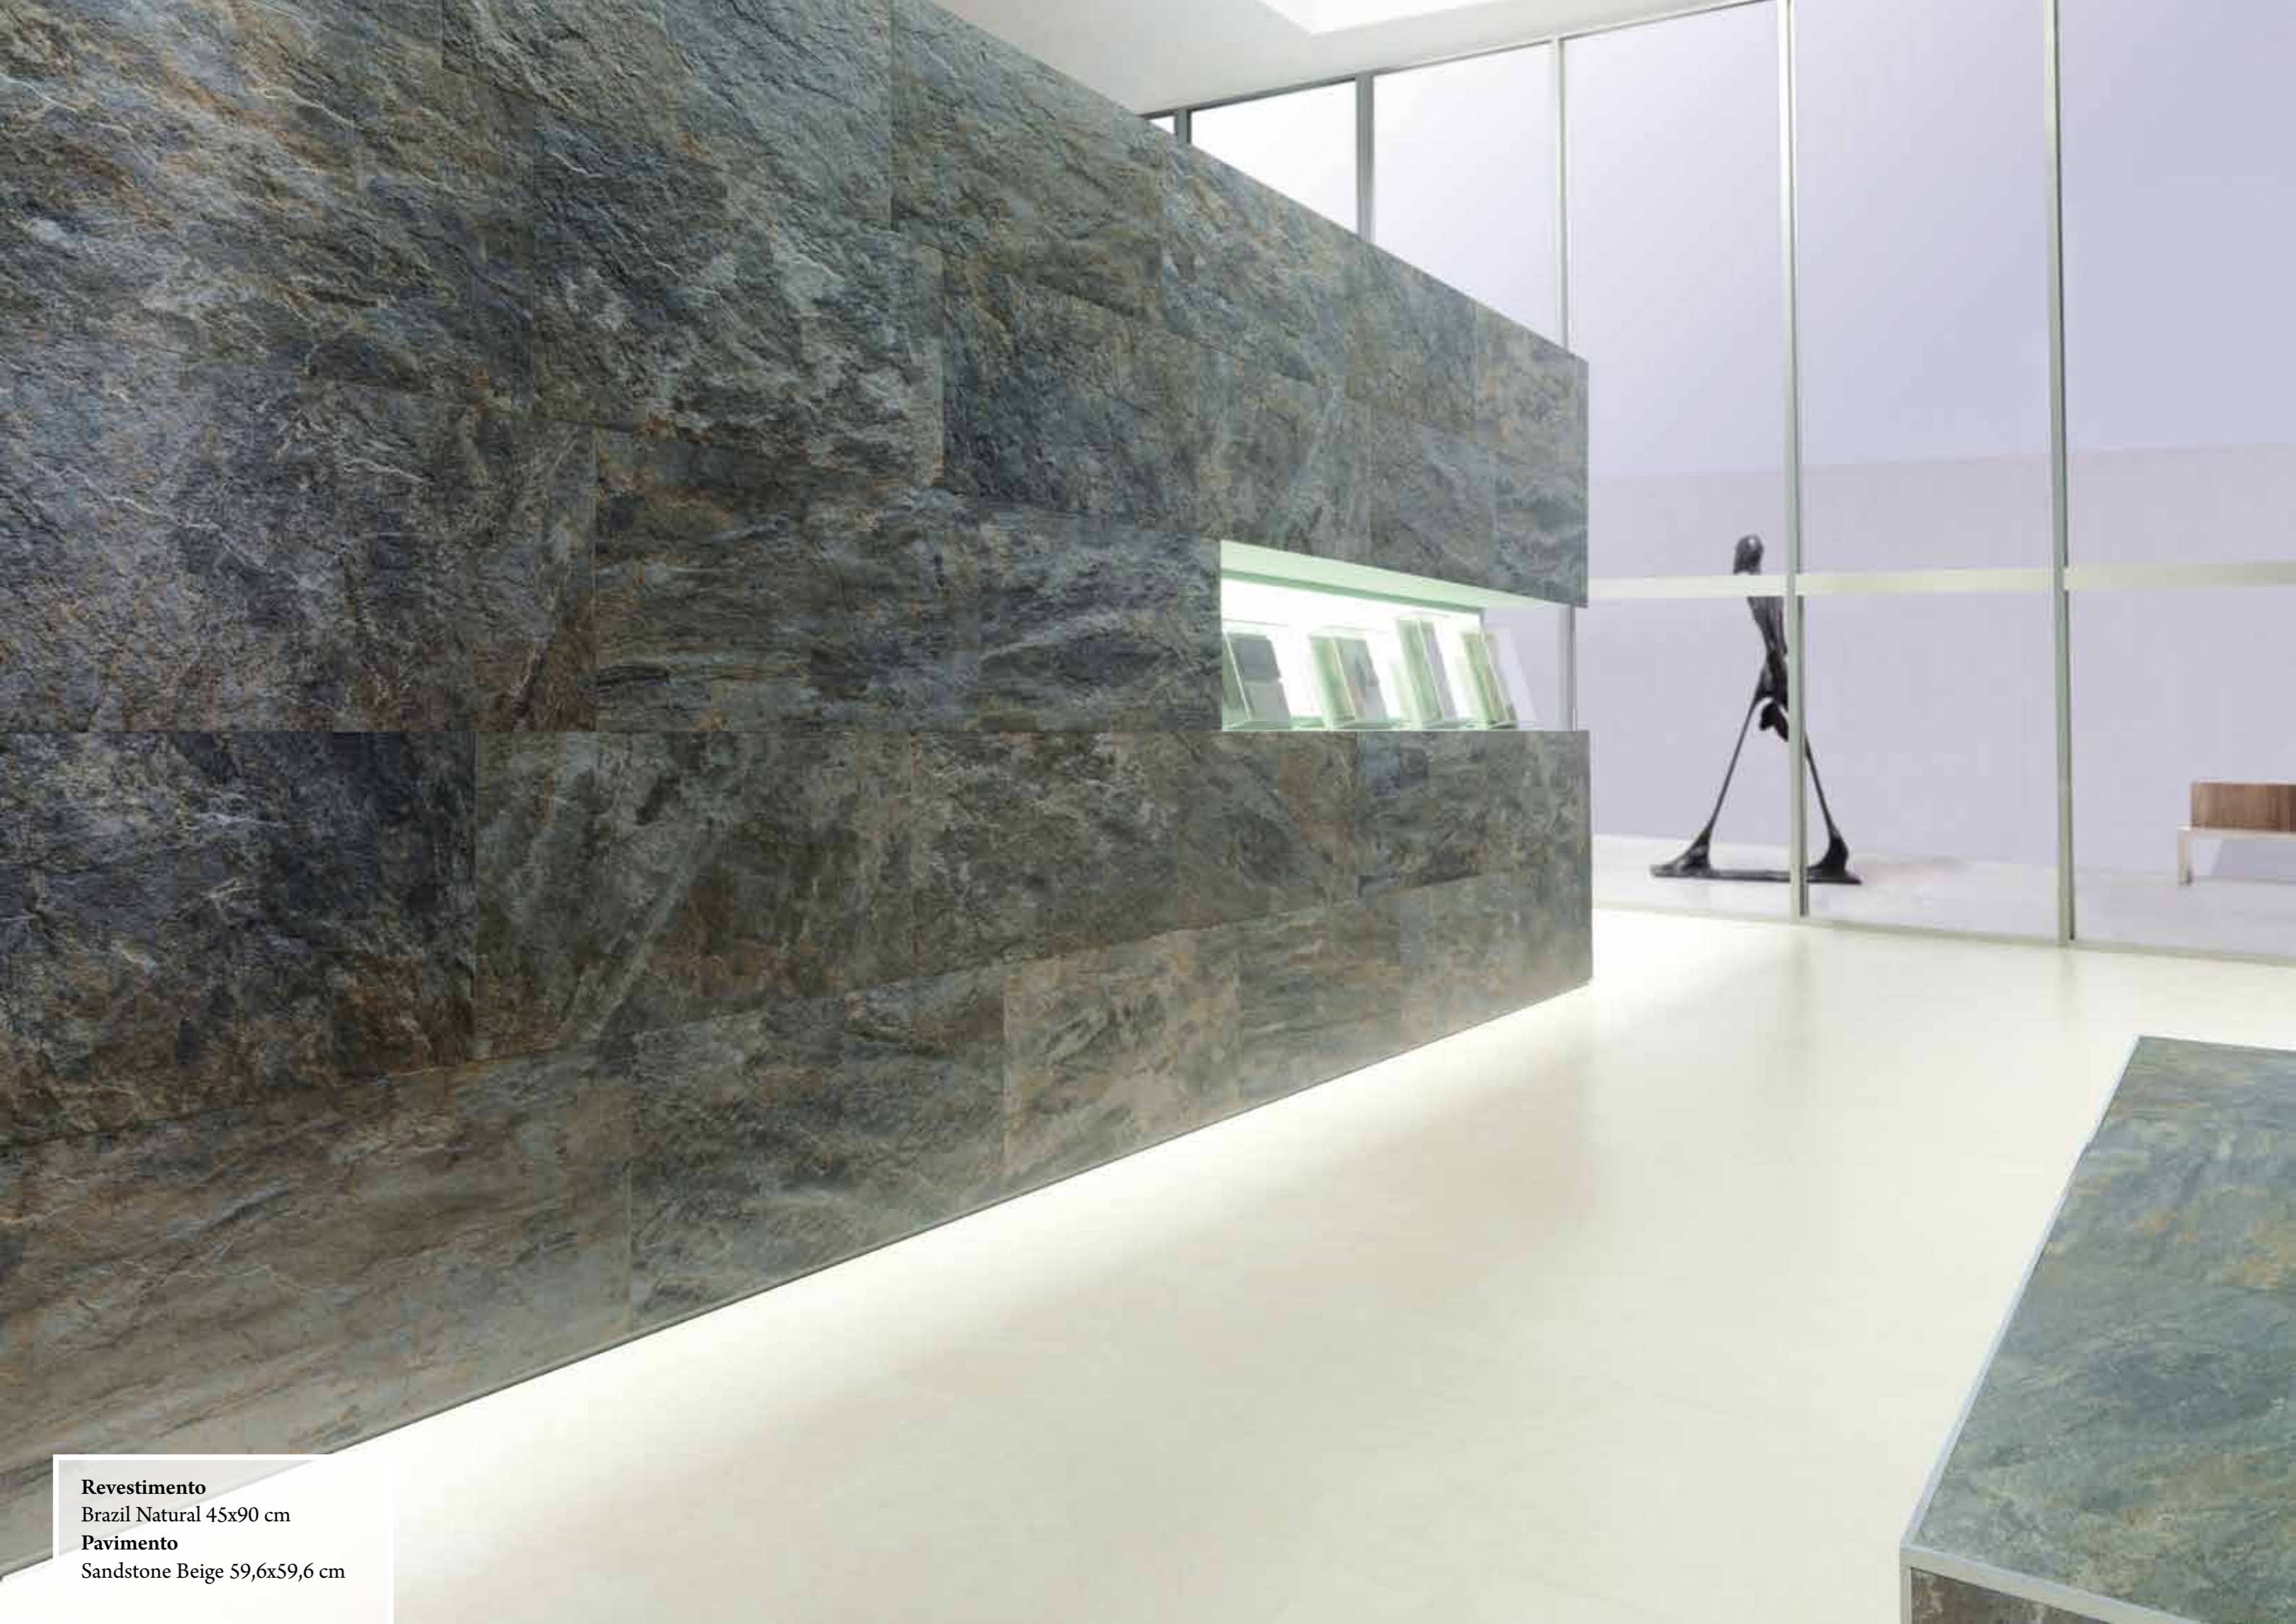

Revestimento

Brazil Natural 45x90 cm

Pavimento

Sandstone Beige 59,6x59,6 cm