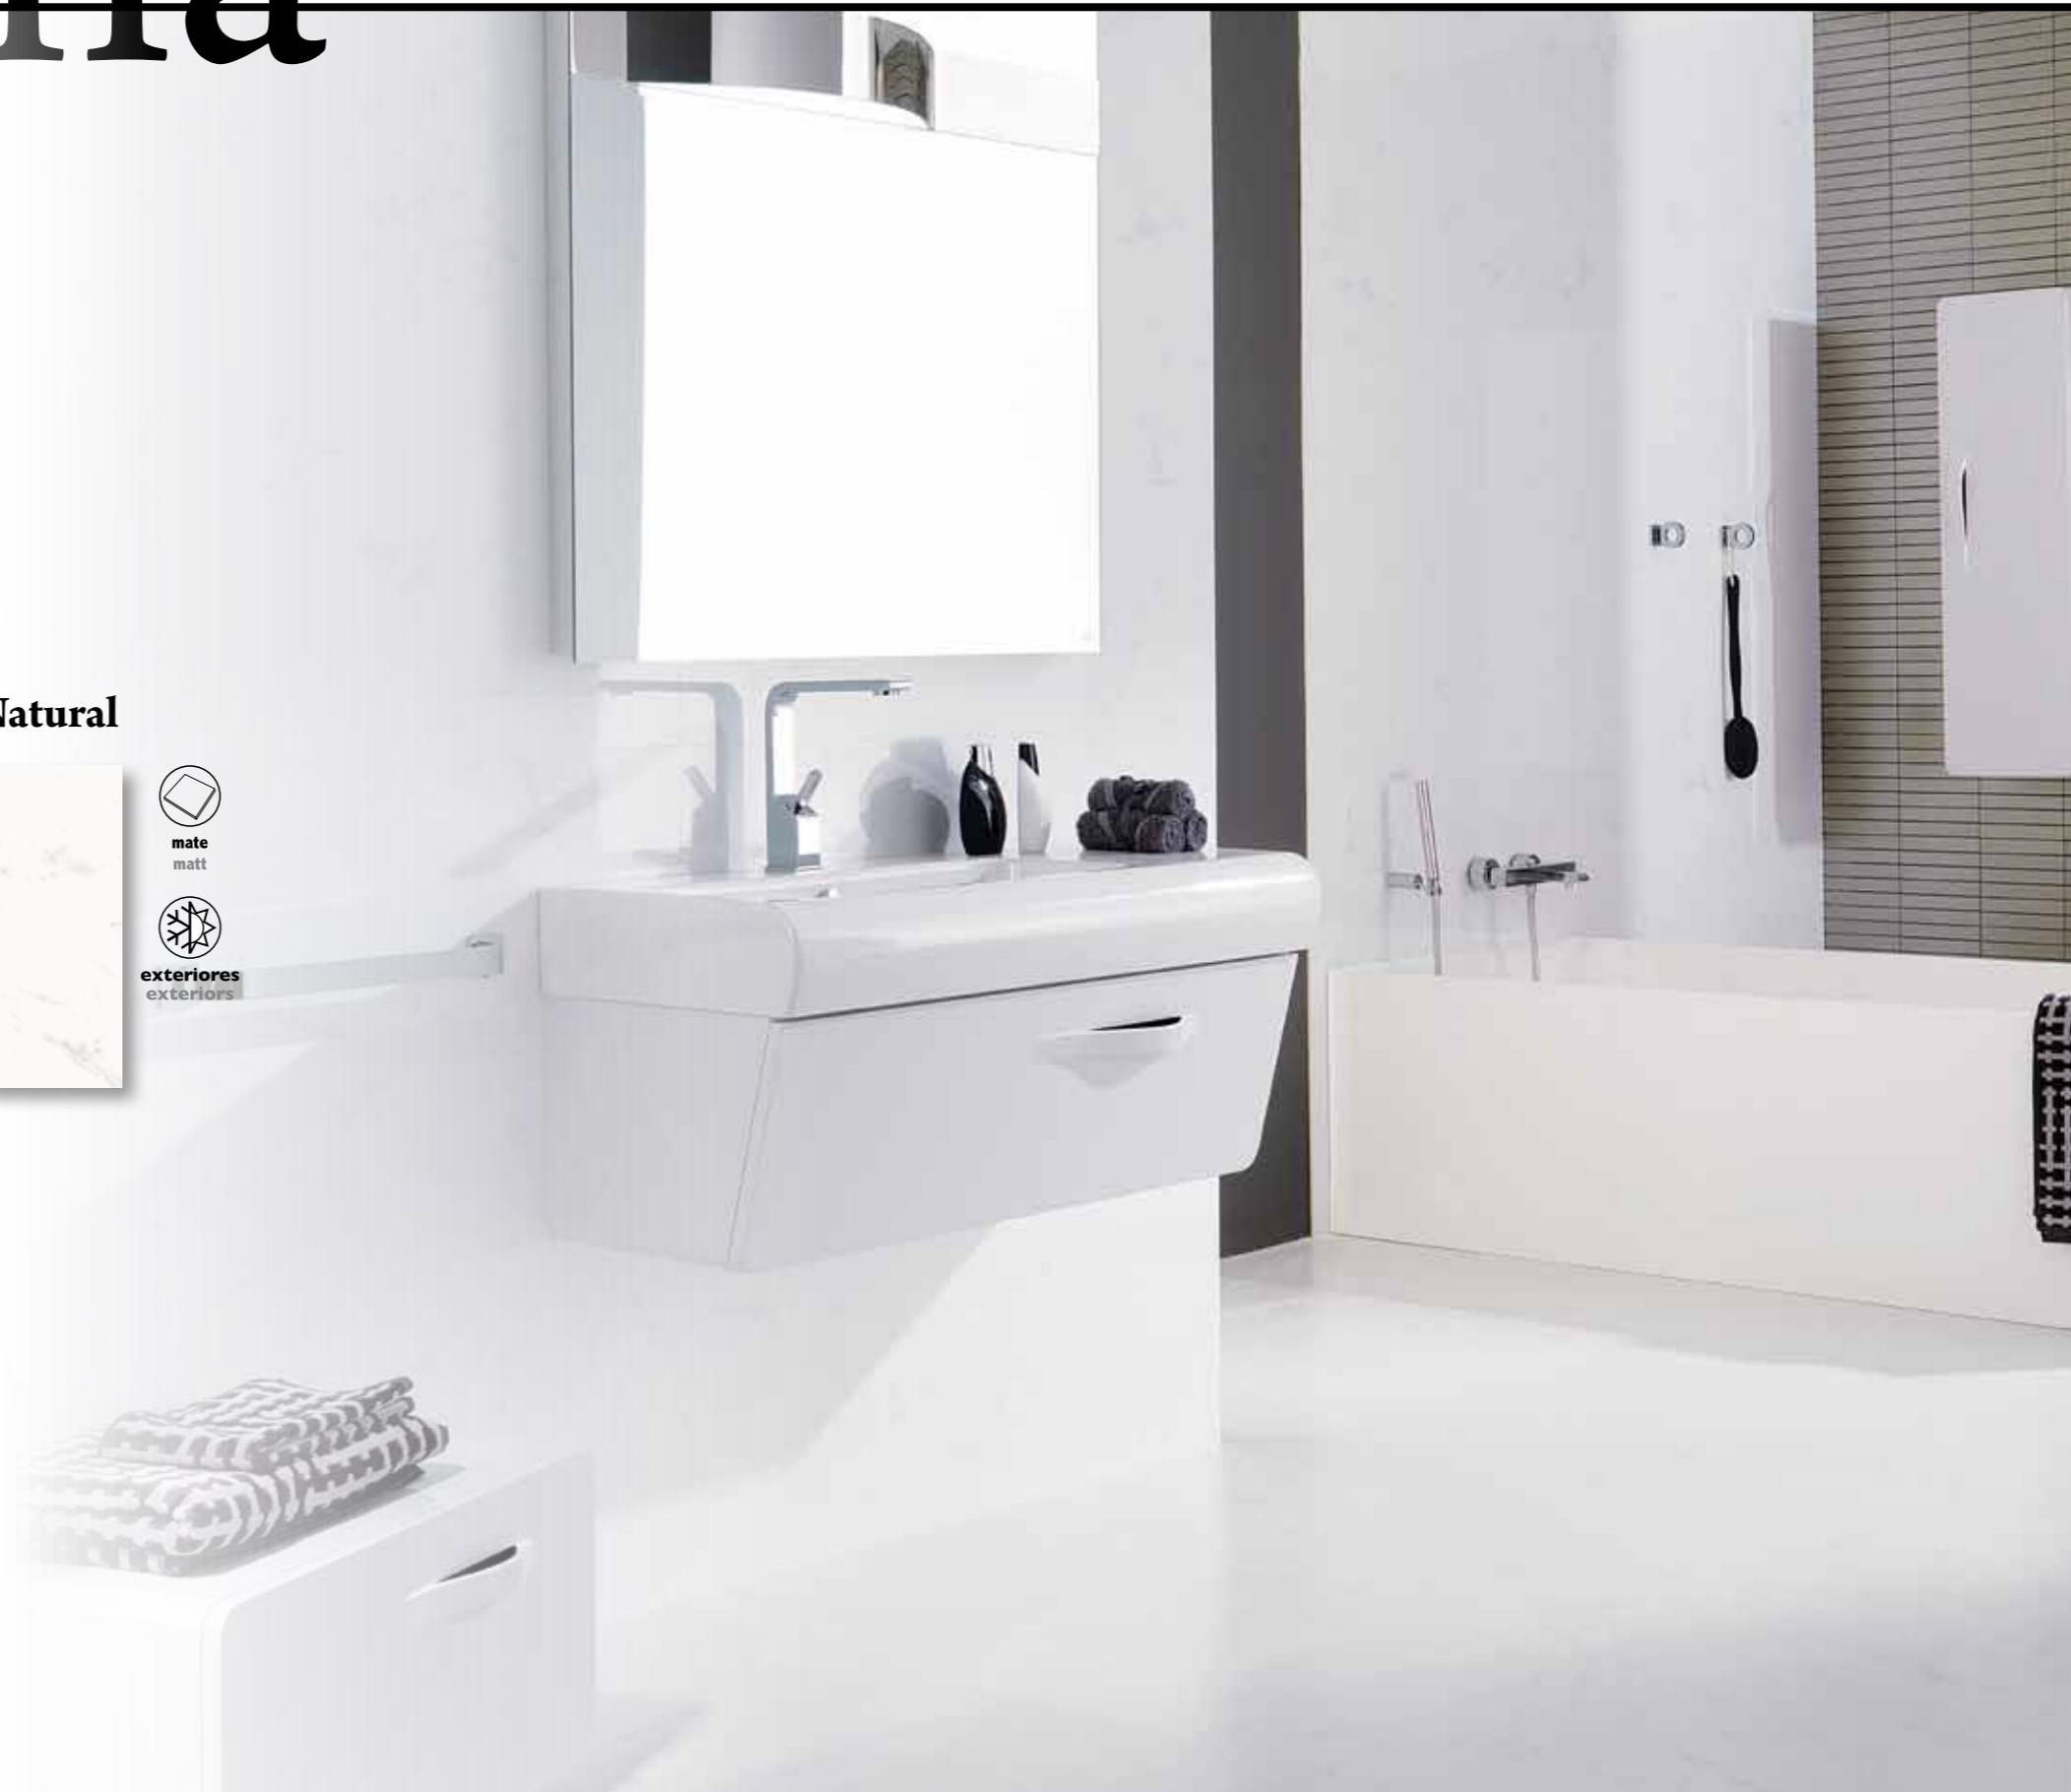

mate
matt

exteriores
exteriors

G44
100088436