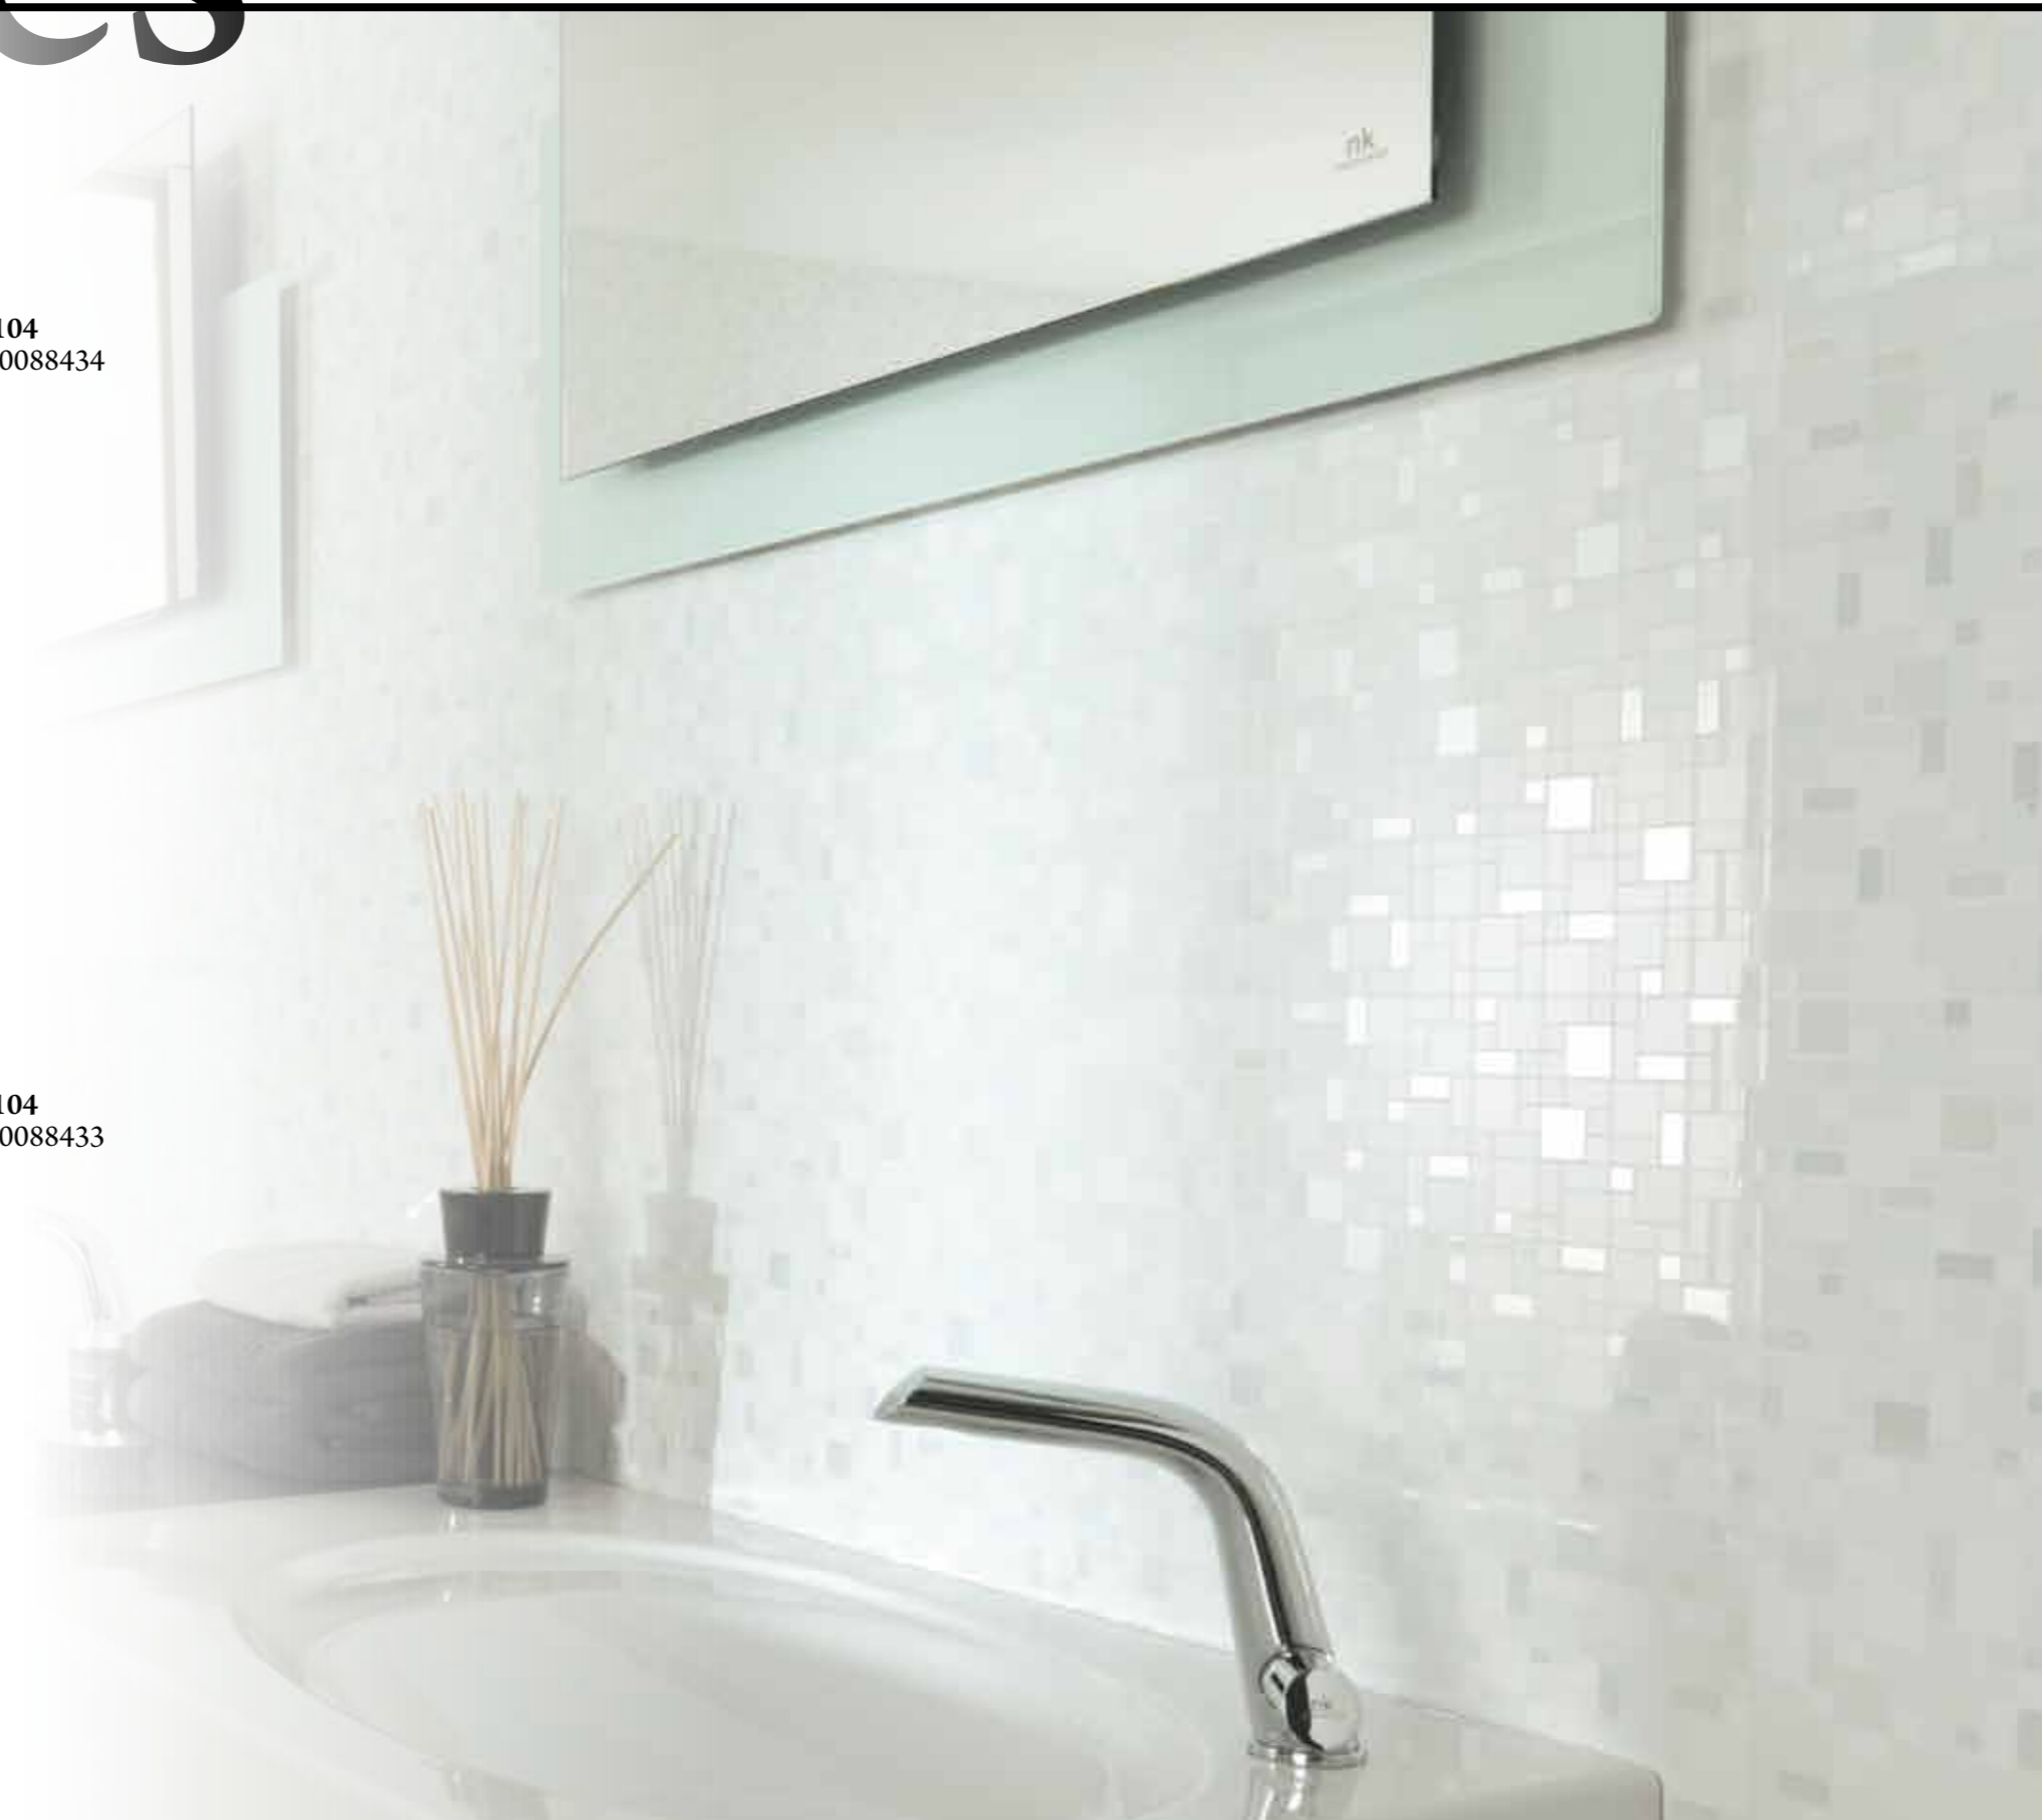

G104
100088433