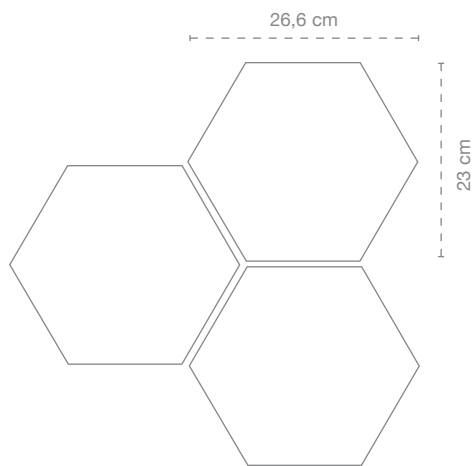

(1) Este modelo está compuesto por diseños diferentes para combinar de modo alterno, se sirven en la misma caja.
This model has different designs that are combined alternately, coming in the same box.