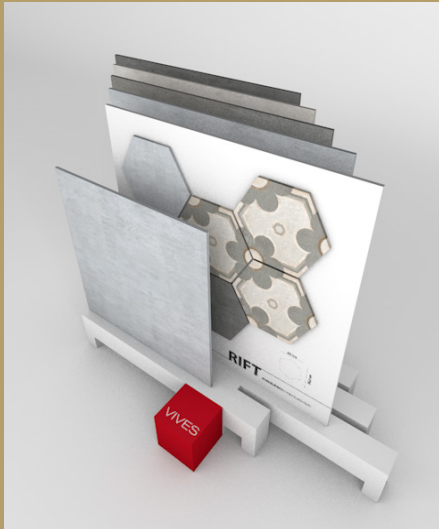

RIFT

Porcelánico · Porcelain Tile
Bla / ISO 13006-G

Formato / Size	X Caja / Box			X Palet / Pallet		
	Pz / Pc	M2 / sqm	Kg	Cj / Box	M2 / sqm	Kg
23x26,6 cm. Hexagon	11	0,5	9,5	84	42,34	798,08
60x60 cm.	3	1,08	24,95	36	38,88	898,02
59,3x59,3 cm.	3	1,05	24,30	36	37,80	874,80
80x80 cm.	2	1,28	31,50	36	46,08	1134

WORK DISPLAY

DISPLAY RIFT

MEDIDAS SET :
Alto 91 cm.
Ancho 102 cm.
Prof 75 cm.

CONTENIDO :
4 piezas 80x80
1 pieza 60x60
1 muestrario hexágono

SET MEASURES :
Height 91 cm.
Width 102 cm.
Depth 75 cm.

INCLUDED:
4 pieces 80x80
1 piece 60x60
1 overview hexagon