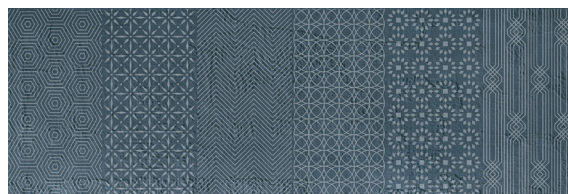

LATERZA

25x75 cm. / 9.8x29.5 inches
 Pasta Blanca · White body Wall Tile
 BIII / ISO 13006-L

Laterza Blanco
G.155

Laterza Azul
G.156

Gubbi Azul
G.206

(1) Nevers Azul
G.172

(1) Este modelo está compuesto por diseños diferentes para combinar de modo alterno, se sirven en la misma caja.
 This model has different designs that are combined alternately, coming in the same box.

(*) Mosaico Laterza Cemento
31x30 aprox.
G.75

(*) Mosaico Laterza Grafito
31x30 aprox.
G.75

25x75 cm.

PACKING

LATERZA / MAKRAN / HALSA · 25x75 cm.

Pasta Blanca · White body Wall Tile
BIII / ISO 13006-L

Formato / Size	X Caja / Box			X Palet / Pallet		
	Pz / Pc	M2 / sqm	Kg	Cj / Box	M2 / sqm	Kg
25x75 cm.	7	1,31	24,42	42	55,10	1025,68
31x30 cm.	12	0,92	22,54	30	27,72	676,14
6,5x6,5 cm.	8	0,03	0,86	-	-	-