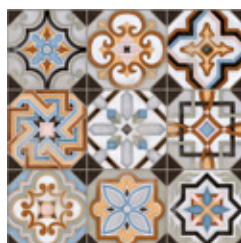

Los colores de las piezas de este catálogo son orientativos.
The colours shown in this catalogue are for guidance only.

Pavimento Pasta Roja · Red Body Floor Tile

COLOURS

Retiro

Central

Tiergarten

Hyde

Stanley

Vondel

Harrow

WORLD PARKS

SIZES

31,6x31,6 cm.

▼ Stanley · 31,6x31,6 cm.

WORLD PARKS

Pavimento Pasta Roja · Red Body Floor Tile

* Hyde
31,6x31,6 cm. / 12.4x12.4 cm.
G.140

* Stanley
31,6x31,6 cm. / 12.4x12.4 cm.
G.140

* Tiergarten
31,6x31,6 cm. / 12.4x12.4 cm.
G.140

* Central
31,6x31,6 cm. / 12.4x12.4 cm.
G.140

* Vondel
31,6x31,6 cm. / 12.4x12.4 cm.
G.140