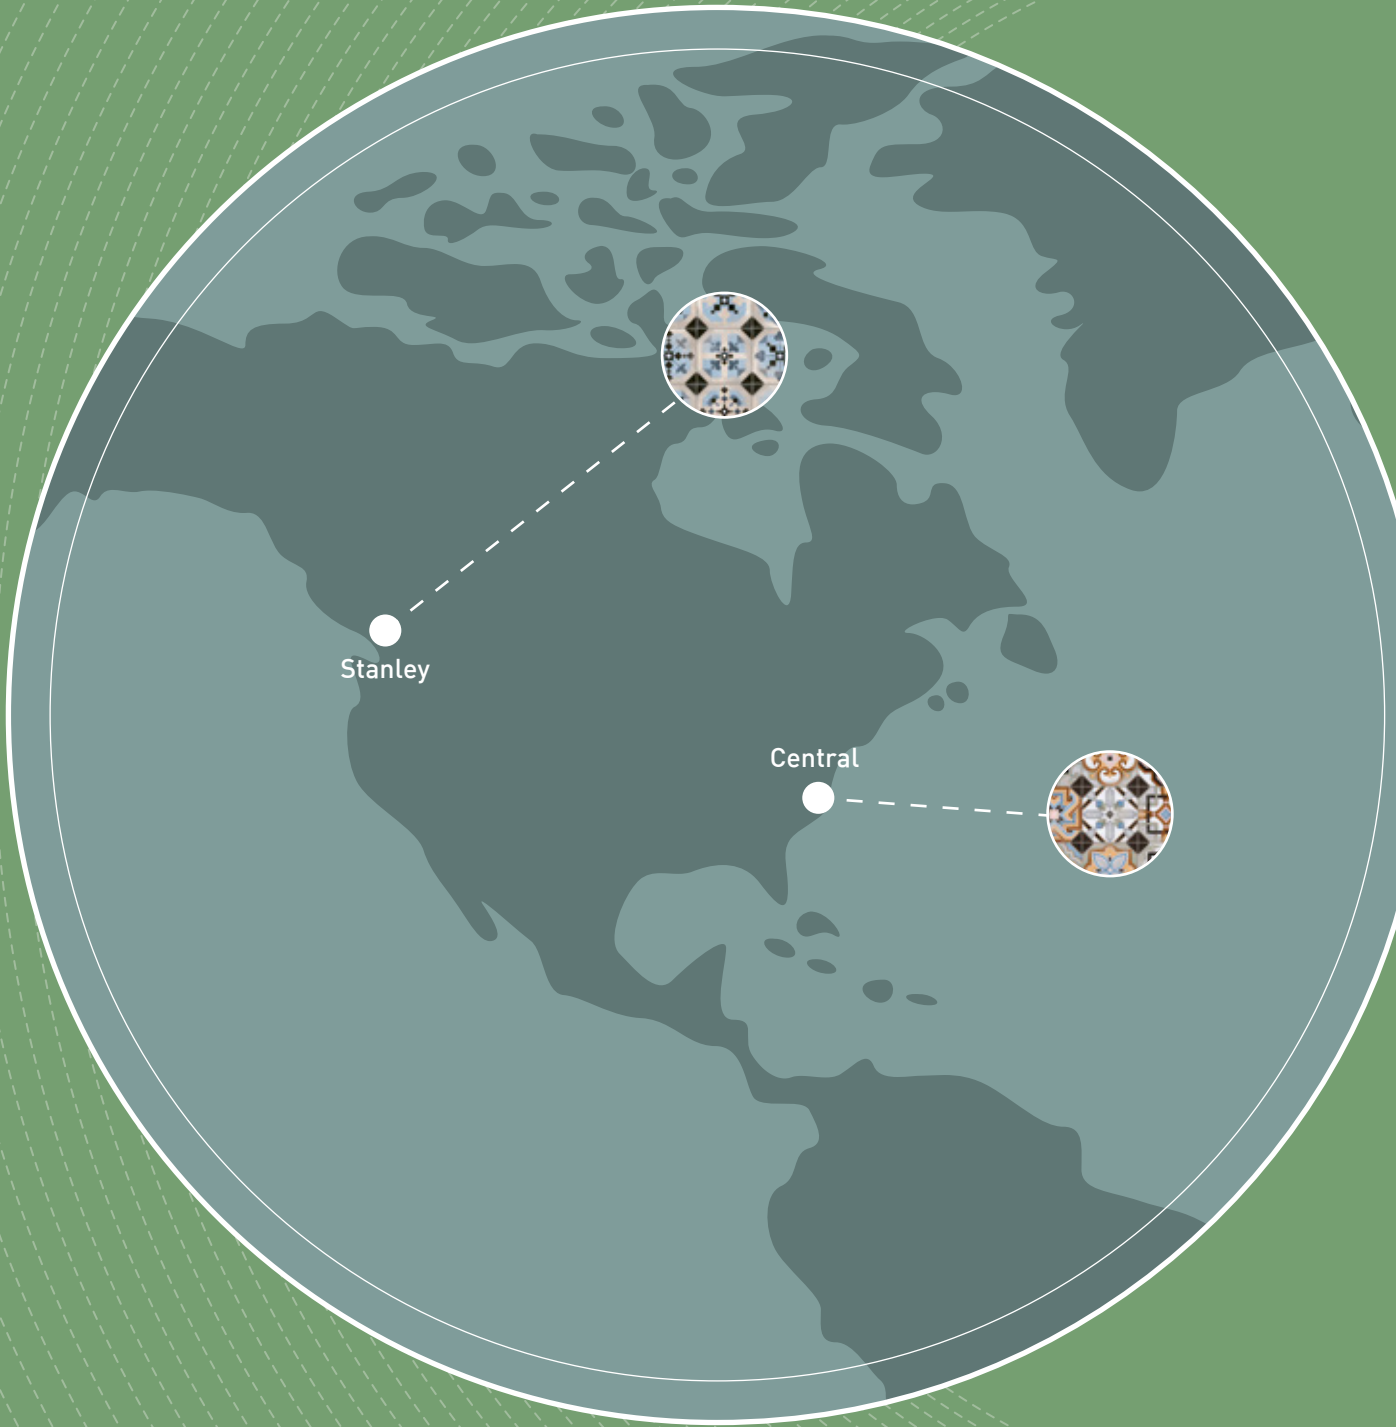

Los colores de las piezas de este catálogo son orientativos.
The colours shown in this catalogue are for guidance only.

Pavimento Pasta Roja · Red Body Floor Tile

COLOURS