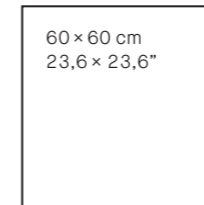

Dimensions / Dimensiones

60 × 60 cm
23,6 × 23,6"

MACBA
13 patterns
Shade variation: V2

44 × 44 cm
17,3 × 17,3"

MUVIM
46 patterns

References / Referencias

10102 MACBA-M/P
07801 MUVIM-M/P

Price code

M37
M30

Macba — Muvim

Decorados / Decors

Dimensions / Dimensiones

References / Referencias

References / Referencias	Price code
* 10142 D. MACBA-M/1/P (60x60 cm-23,6x23,6")	U61
* 10309 D. MUVIM-M/1/P (44x44 cm-17,3x17,3")	U66
* 10143 D. MACBA-M/4/P (120x120 cm-47,2x47,2")	U86
* 09318 D. MUVIM-M/4/P (88x88 cm-34,6x34,6")	U82
08143 T. I. SOFIA/P (29x29 cm-11,4x11,4")	U70
10137 C. SOFIA/60/P (7x60 cm-2,7x23,6")	U85
08146 C. SOFIA/P (7x44 cm-2,7x17,3")	U61
08145 C. LOREN/P (7x44 cm-2,7x17,3")	U52
08147 T. SOFIA/P (7x7 cm-2,7x47,2")	U69
08468 T. LOREN/P (4x4 cm-1,5x1,5")	U64
* 10168 O.B. MACBA-M/8/P (120x240 cm-47,2x94,4")	U100
* 10247 O.B. MUVIM-M/8/P (88x176 cm-34,6x69,2")	U90
08144 ROS. SOFIA/P (88x88 cm-34,6x34,6")	U63
08719 ROS. LOREN/P (88x88 cm-34,6x34,6")	U83