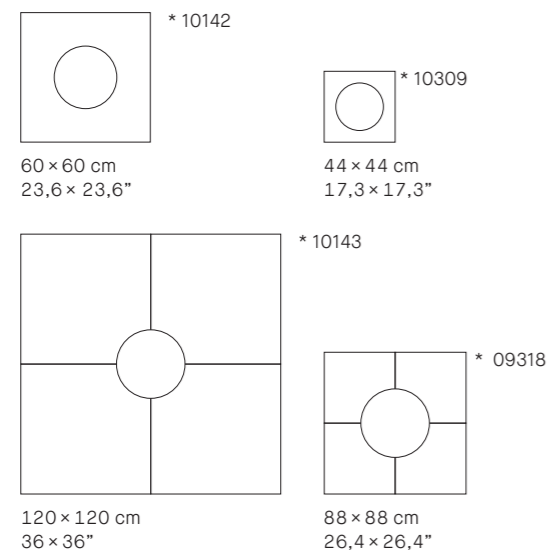

Dimensions / Dimensiones

60 × 60 cm
23,6 × 23,6"

MACBA
13 patterns
Shade variation: V2

44 × 44 cm
17,3 × 17,3"

MUVIM
46 patterns

References / Referencias

10102 MACBA-M/P
07801 MUVIM-M/P

Price code

M37
M30

Macba — Muvim

Decorados / Decors

Dimensions / Dimensiones

References / Referencias

References / Referencias	Price code
* 10142 D. MACBA-M/1/P (60x60 cm-23,6x23,6")	U61
* 10309 D. MUVIM-M/1/P (44x44 cm-17,3x17,3")	U66
* 10143 D. MACBA-M/4/P (120x120 cm-47,2x47,2")	U86
* 09318 D. MUVIM-M/4/P (88x88 cm-34,6x34,6")	U82
08143 T. I. SOFIA/P (29x29 cm-11,4x11,4")	U70
10137 C. SOFIA/60/P (7x60 cm-2,7x23,6")	U85
08146 C. SOFIA/P (7x44 cm-2,7x17,3")	U61
08145 C. LOREN/P (7x44 cm-2,7x17,3")	U52
08147 T. SOFIA/P (7x7 cm-2,7x47,2")	U69
08468 T. LOREN/P (4x4 cm-1,5x1,5")	U64
* 10168 O.B. MACBA-M/8/P (120x240 cm-47,2x94,4")	U100
* 10247 O.B. MUVIM-M/8/P (88x176 cm-34,6x69,2")	U90
08144 ROS. SOFIA/P (88x88 cm-34,6x34,6")	U63
08719 ROS. LOREN/P (88x88 cm-34,6x34,6")	U83