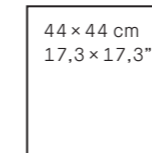

Dimensions / Dimensiones

60 × 60 cm
23,6 × 23,6"

MACBA
13 patterns
Shade variation: V2

44 × 44 cm
17,3 × 17,3"

MUVIM
46 patterns

References / Referencias

10102 MACBA-M/P
07801 MUVIM-M/P

Price code

M37
M30

Macba — Muvim

Decorados / Decors

Dimensions / Dimensiones

References / Referencias

References / Referencias	Price code
* 10142 D. MACBA-M/1/P (60x60 cm-23,6x23,6")	U61
* 10309 D. MUVIM-M/1/P (44x44 cm-17,3x17,3")	U66
* 10143 D. MACBA-M/4/P (120x120 cm-47,2x47,2")	U86
* 09318 D. MUVIM-M/4/P (88x88 cm-34,6x34,6")	U82
08143 T. I. SOFIA/P (29x29 cm-11,4x11,4")	U70
10137 C. SOFIA/60/P (7x60 cm-2,7x23,6")	U85
08146 C. SOFIA/P (7x44 cm-2,7x17,3")	U61
08145 C. LOREN/P (7x44 cm-2,7x17,3")	U52
08147 T. SOFIA/P (7x7 cm-2,7x47,2")	U69
08468 T. LOREN/P (4x4 cm-1,5x1,5")	U64
* 10168 O.B. MACBA-M/8/P (120x240 cm-47,2x94,4")	U100
* 10247 O.B. MUVIM-M/8/P (88x176 cm-34,6x69,2")	U90
08144 ROS. SOFIA/P (88x88 cm-34,6x34,6")	U63
08719 ROS. LOREN/P (88x88 cm-34,6x34,6")	U83