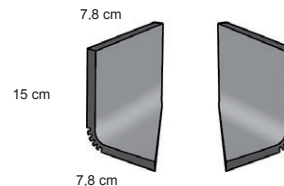

▲ COVEBASE ÁNGULO INTERIOR*
15 x 7,8 x 7,8 cm