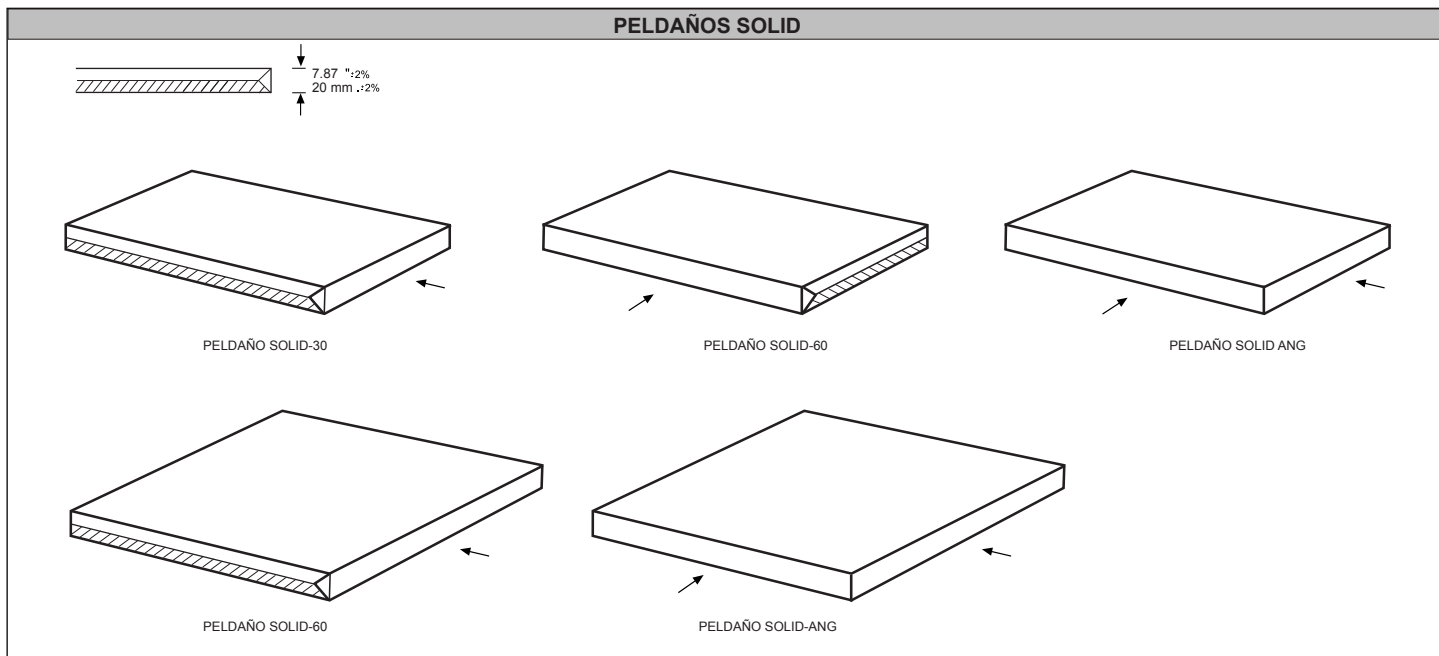

EVOLUTION collection SOLID STEPS / PELDAÑOS SOLID		BLACK		ANTHRACITE		GREY		MOSS		WHITE		IVORY		BEIGE		VISON	
		STRIATO	LAPPATO	STRIATO	LAPPATO	STRIATO	LAPPATO	STRIATO	LAPPATO	STRIATO	LAPPATO	STRIATO	LAPPATO	STRIATO	LAPPATO	STRIATO	LAPPATO
PELDAÑO SOLID-30	11.71" x 23.45" - 29,75 x 59,55 cm	375	375	375	375	375	375	375	375	375	375	375	375	375	375	375	375
PELDAÑO SOLID-60	11.71" x 23.45" - 29,75 x 59,55 cm	375	375	375	375	375	375	375	375	375	375	375	375	375	375	375	375
PELDAÑO SOLID ANG	11.71" x 23.45" - 29,75 x 59,55 cm	463	463	463	463	463	463	463	463	463	463	463	463	463	463	463	463
PELDAÑO SOLID-60	23.45" x 23.45" - 59,55 x 59,55 cm	499	499	499	499	499	499	499	499	499	499	499	499	499	499	499	499
PELDAÑO SOLID ANG	23.45" x 23.45" - 59,55 x 59,55 cm	559	559	559	559	559	559	559	559	559	559	559	559	559	559	559	559

All these products are also available with grooves / All steps are available in all colours and finishes. / Angle steps are available in all step types and sizes.

Todos estos productos también se pueden realizar con ranuras por indicación expresa. / Todos los peldaños se fabrican en todos los colores y acabados de la serie. / Los peldaños ángulo están disponibles en todos los tipos de peldaño y formatos citados.