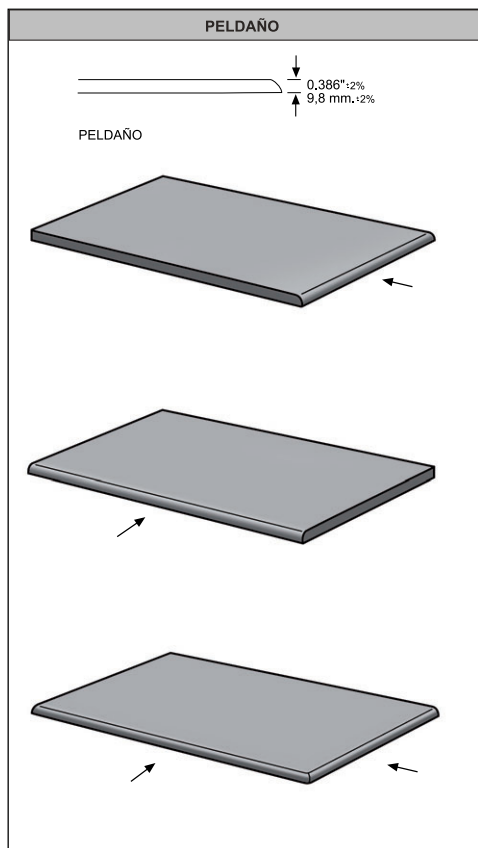

All these products are also available with grooves / All steps are available in all colours and finishes. / Angle steps are available in all step types and sizes.

Todos estos productos también se pueden realizar con ranuras por indicación expresa. / Todos los peldaños se fabrican en todos los colores y acabados de la serie. / Los peldaños ángulo están disponibles en todos los tipos de peldaño y formatos citados.