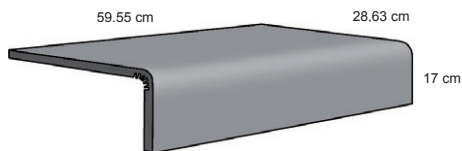

▲ STEP L 60°
28,63 x 59,55 x 17 cm