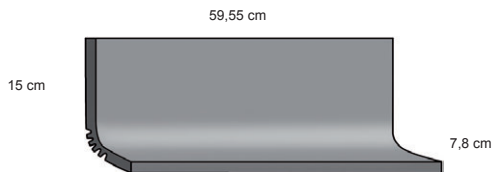

SPECIAL SIZES / FORMATOS ESPECIALES

Evolution lista 7,5x60
(2.87" x 23.45" - 7,3 x 59,55 cm.)

Evolution moss striato lista 7,5x60 **G-91**

Special pieces. Piezas especiales

Evolution moss striato mosaico brick
11.71" x 11.02" - 29,75 x 28 cm

G-1822

Evolution moss striato mosaico crossed
7.09" x 11.71" - 18 x 29,75 cm

G-1822

Evolution polichromatic striato mosaico crossed
7.09" x 11.71" - 18 x 29,75 cm

G-1822

▲ SKIRTING. RODAPIÉ
7,5 x 60 cm (7,3 x 59,55 cm)