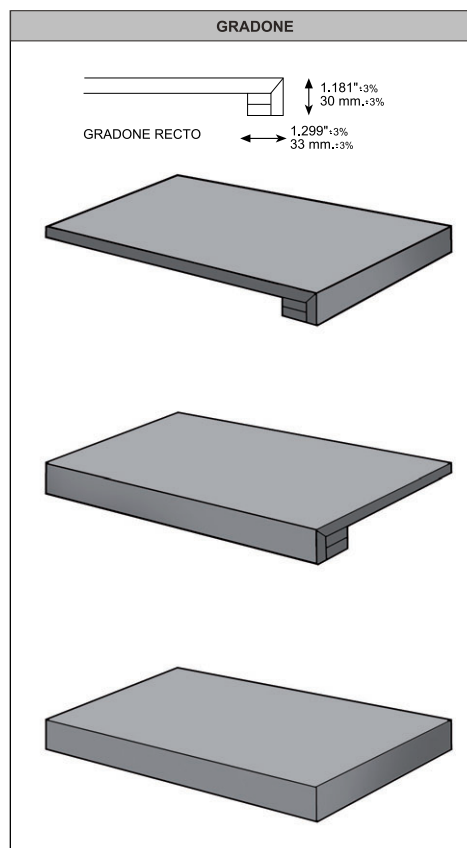

All these products are also available with grooves / All steps are available in all colours and finishes. / Angle steps are available in all step types and sizes.

Todos estos productos también se pueden realizar con ranuras por indicación expresa. / Todos los peldaños se fabrican en todos los colores y acabados de la serie. / Los peldaños ángulo están disponibles en todos los tipos de peldaño y formatos citados.