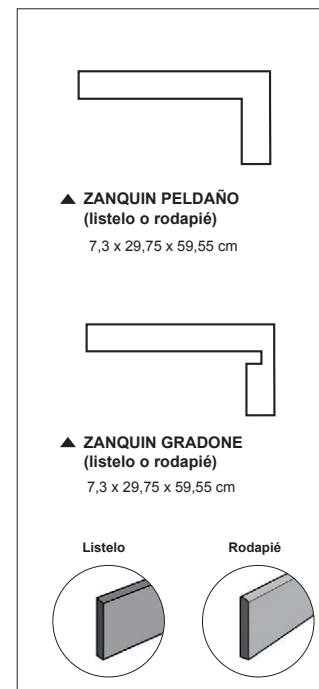

All these products are also available with grooves / All steps are available in all colours and finishes. / Angle steps are available in all step types and sizes.

Todos estos productos también se pueden realizar con ranuras por indicación expresa. / Todos los peldaños se fabrican en todos los colores y acabados de la serie. / Los peldaños ángulo están disponibles en todos los tipos de peldaño y formatos citados.