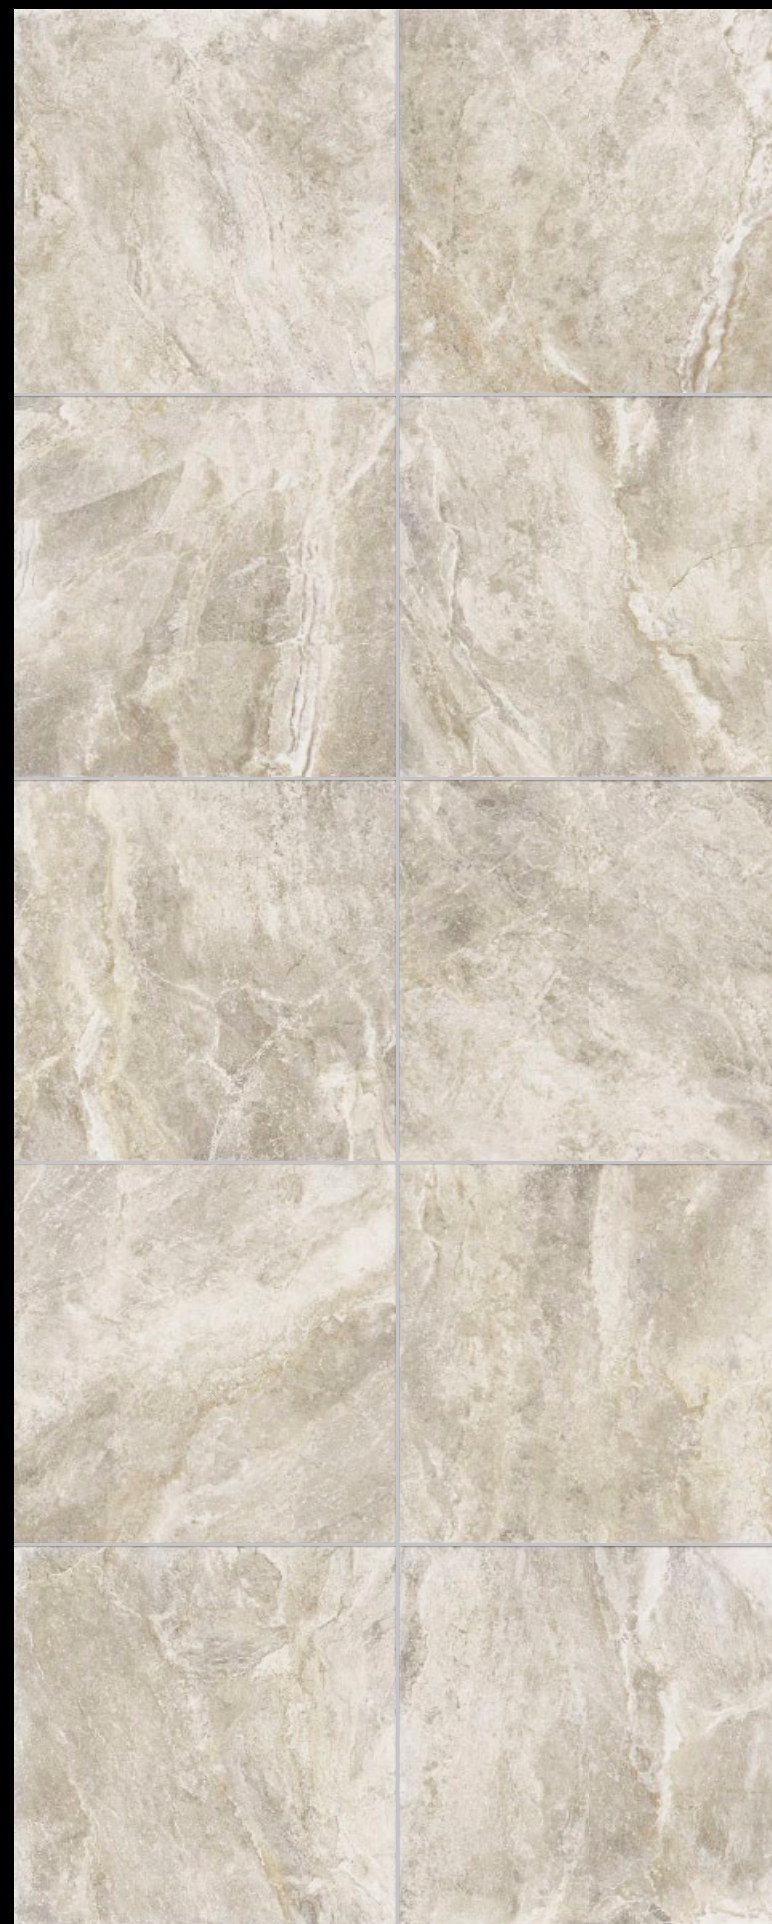

16 GRAFICHE MISTE
16 MIXED PATTERNS

Snow

Pearl

Natural

Taupe

AYERSROCK

G DIGI TECH GRES PORCELLANATO
PORCELAIN STONEWARE

FONDI NATURALI E SPAZZOLATI
NATURAL AND SMOOTH HONED SURFACES

NATURALE NON RETTIFICATO
NATURAL NON-RECTIFIED

52x52 20.5"x20.5"

30,4x30,4 12"x12"

10x30 4"x12"

15x15 6"x6"

7,5x15 3"x6"

30,5x61 12"x24"

La nuova interpretazione della pietra
che evoca il marmo. Profonda,
naturale ed incredibilmente vera.

The new interpretation of the stone
that evokes the marble.
Deep, natural, unbelievable true.

SPAZZOLATI RETTIFICATO
SMOOTH HONED RECTIFIED

50,5x50,5 20"x20"

Snow 30,5x61

Pearl 50,5x50,5

Festone Pearl

Festone Snow