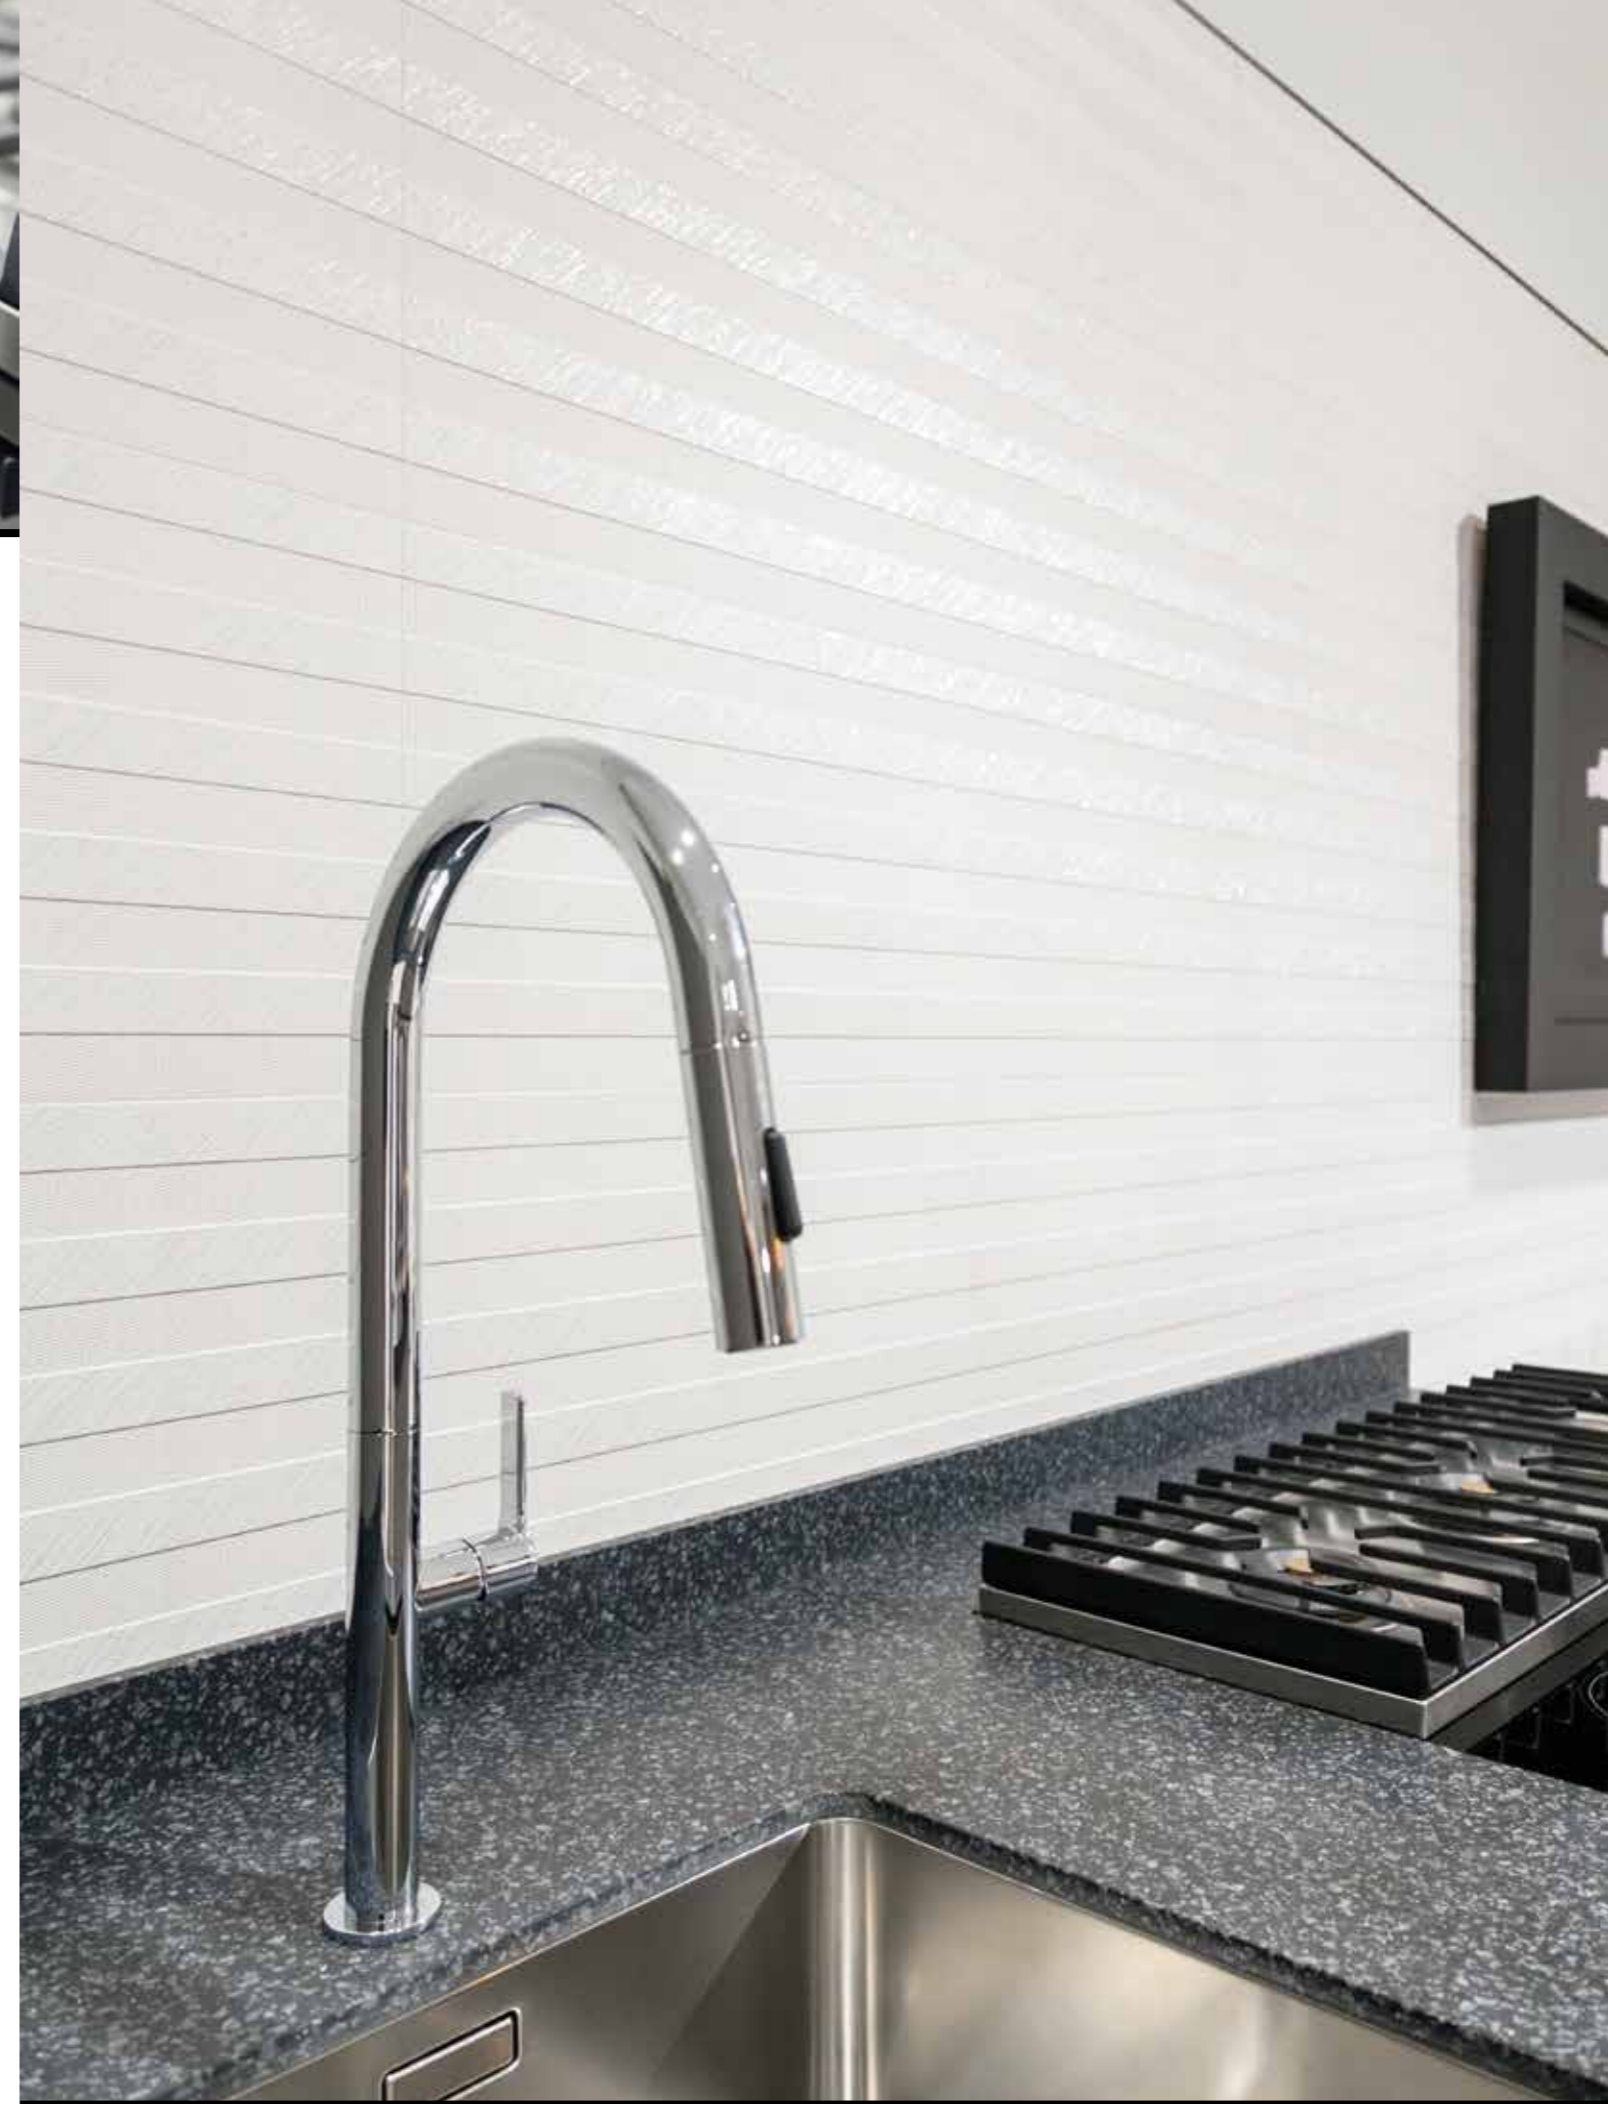

JAVA BLANCO 31,6x90cm.