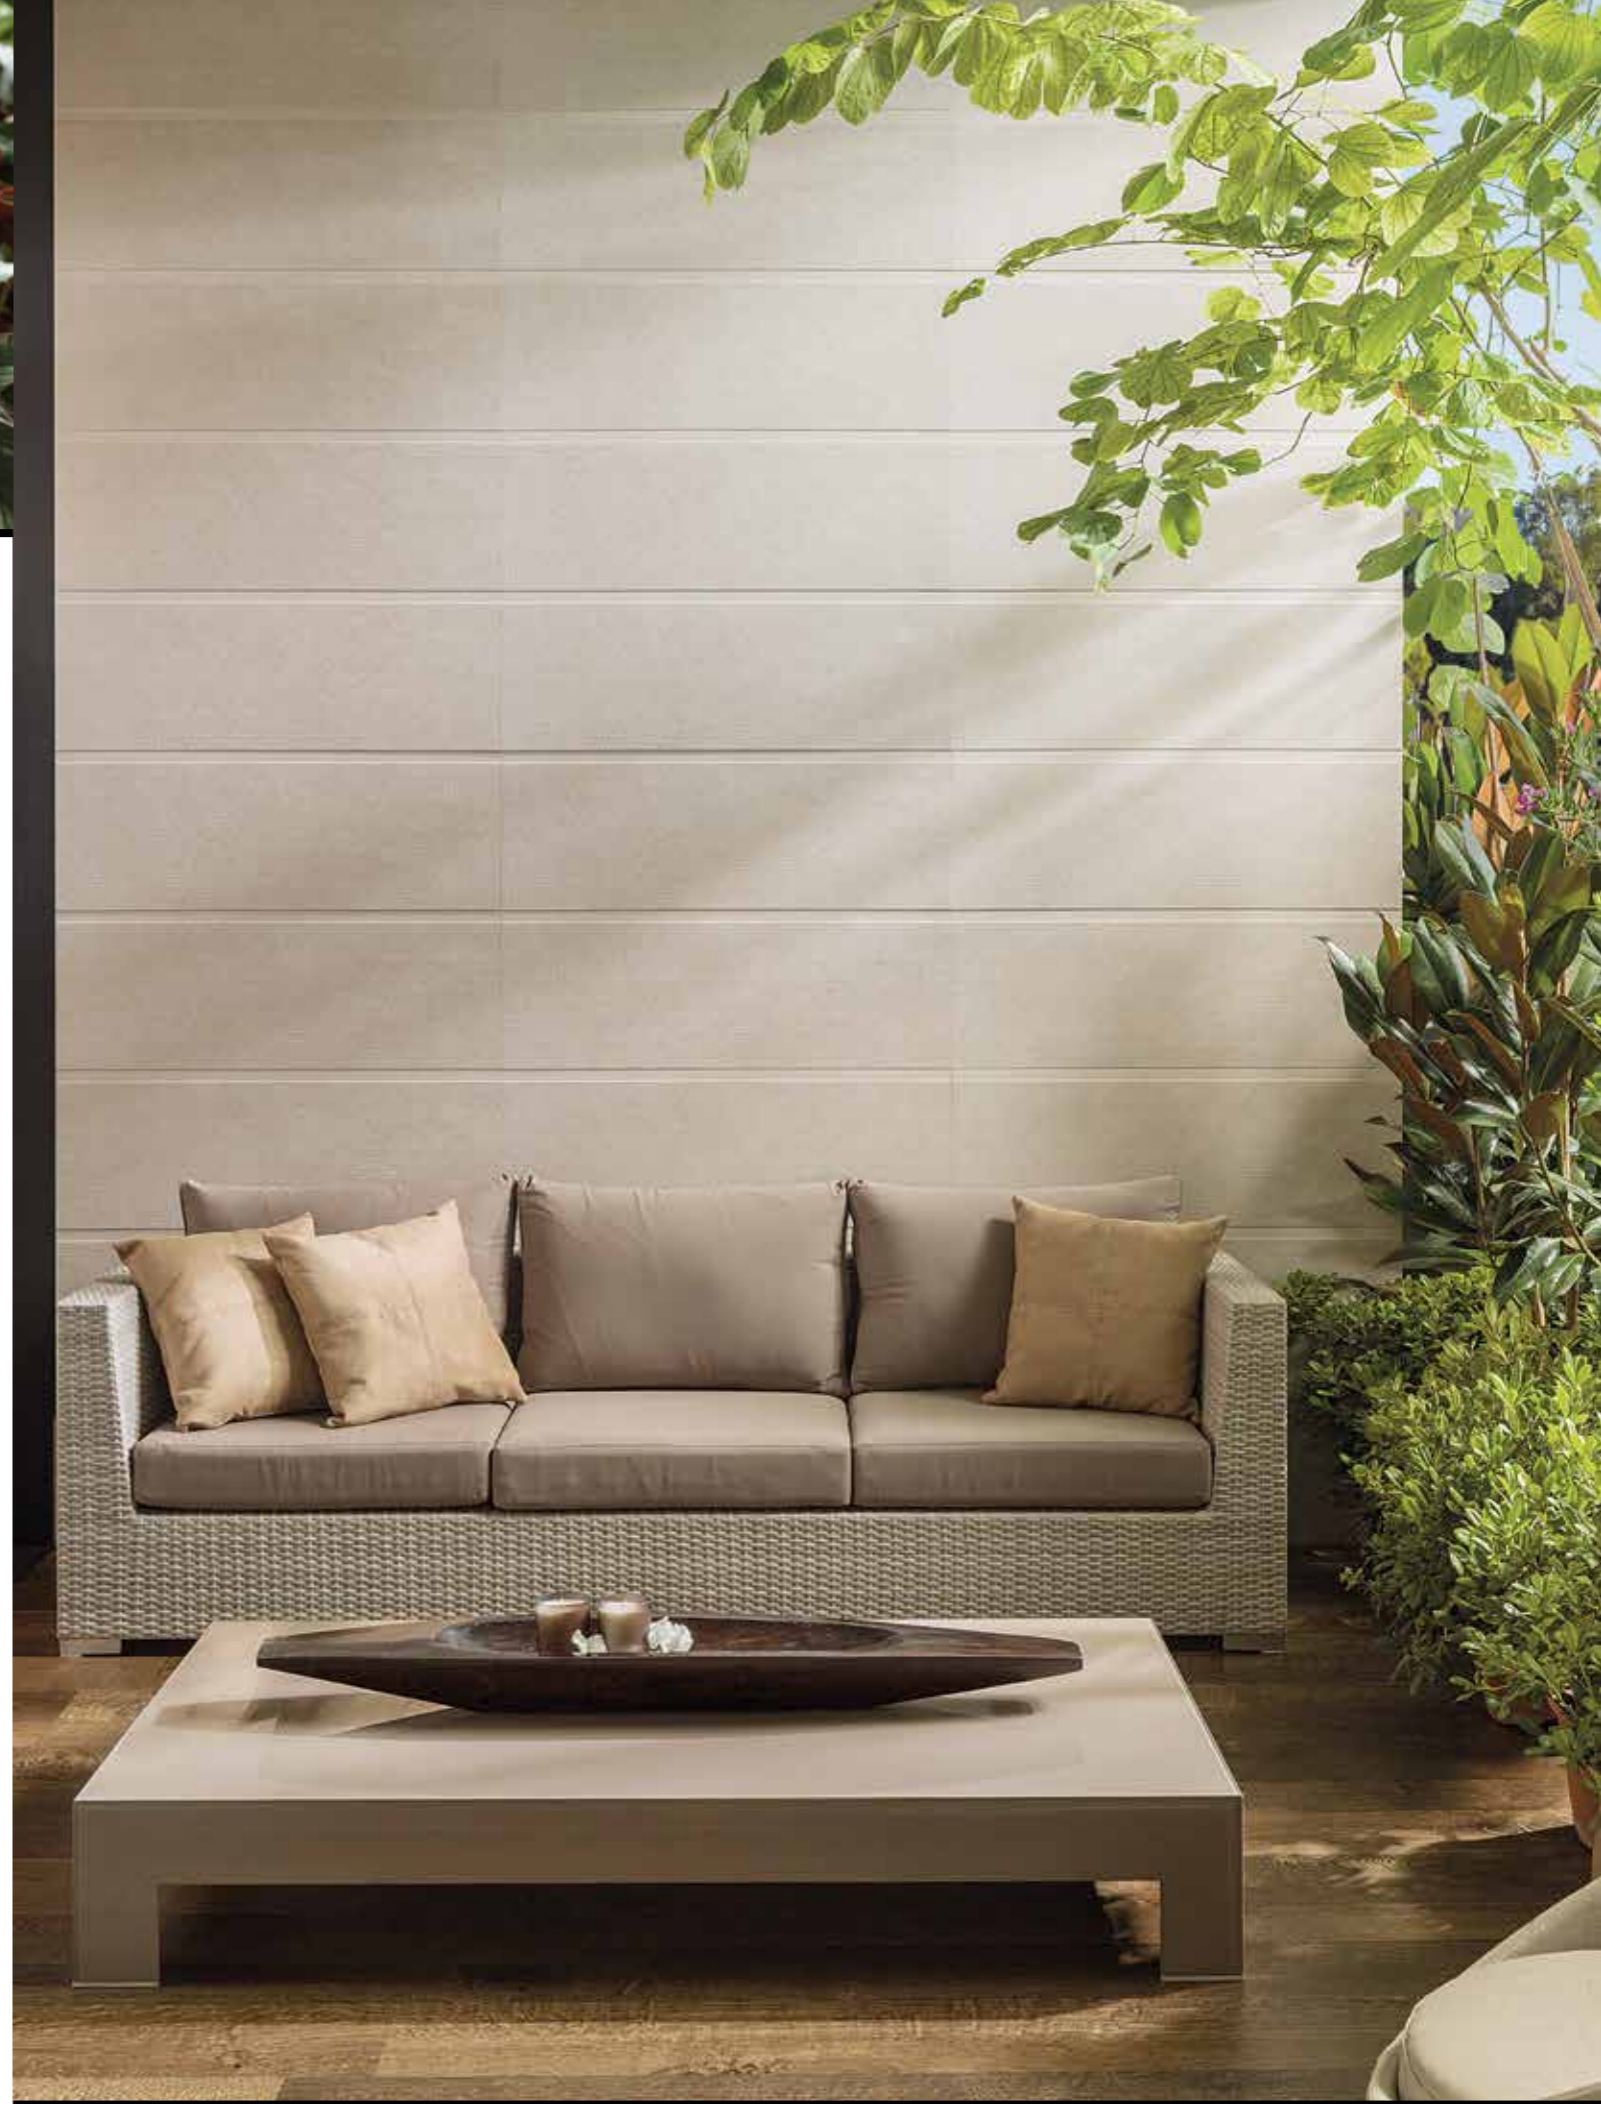

RODAS TOPO

31.6x90cm

G271

RODAS STONE

31.6x90cm

G271

RODAS TOPO 31.6x90cm.

IBIZA