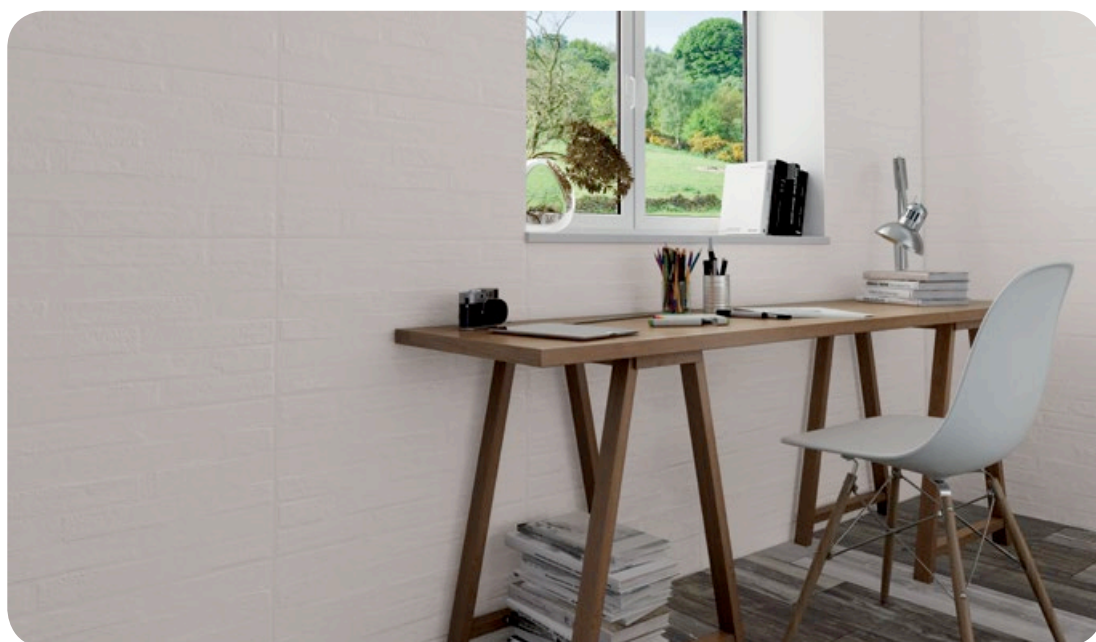

BRICK

SUCCESSFUL INTERIORS

Brick es una nueva propuesta de revestimiento de Colorker®.

Eficaz y versátil, es capaz de decorar con frescura cualquier espacio. Sus cuatro colores, White, Moon, Caramel y Grey, combinan a la perfección con una amplia variedad de colecciones de Colorker®.

Realza el estilo decorativo de tus proyectos con Brick creando espacios atrevidos que marcan tendencia.

Brick is a new coating range from Colorker®.

Effective and versatile, it can add freshness to the decor of any space. Its four colours, White, Moon, Caramel and Grey, combine perfectly with a wide range of Colorker® collections.

Enhance the decorative style of your projects with Brick, to create daring spaces that are trend-setting.