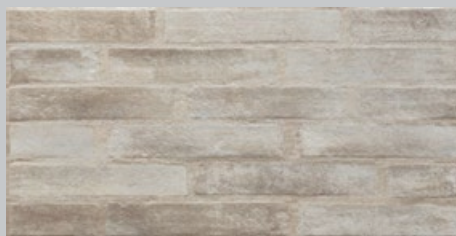

CARMEL

30,5x60,5 216628 M54

ICONOS DESCRIPTIVOS DESCRIPTIVE ICONS

- **P** Porcelánico
  Porcelain
- **Wb** Pasta blanca
  White body
- **Wall tiles icon** Revestimiento
  Wall tiles
- **Floor tiles icon** Pavimento
  Floor tiles
- **M** Precio/m²
  Price per m²
- **C** Precio/caja
  Price per box
- **P** Precio/pieza
  Price per unit

PESOS Y MEDIDAS PACKING LIST	PIEZAS CAJA PIECES BOX	KG. CAJA KG. BOX	M² CAJA S.Q.M. BOX	CAJA EUROPALET BOX EUROPALET	KG. EUROPALET KG. EUROPALET	M² EUROPALET S.Q.M. EUROPALET

BASES

30,5 x 60,5	6	20	1,1	40	800	44

Para peldaños contactar con el fabricante / For steps please contact the manufacturer