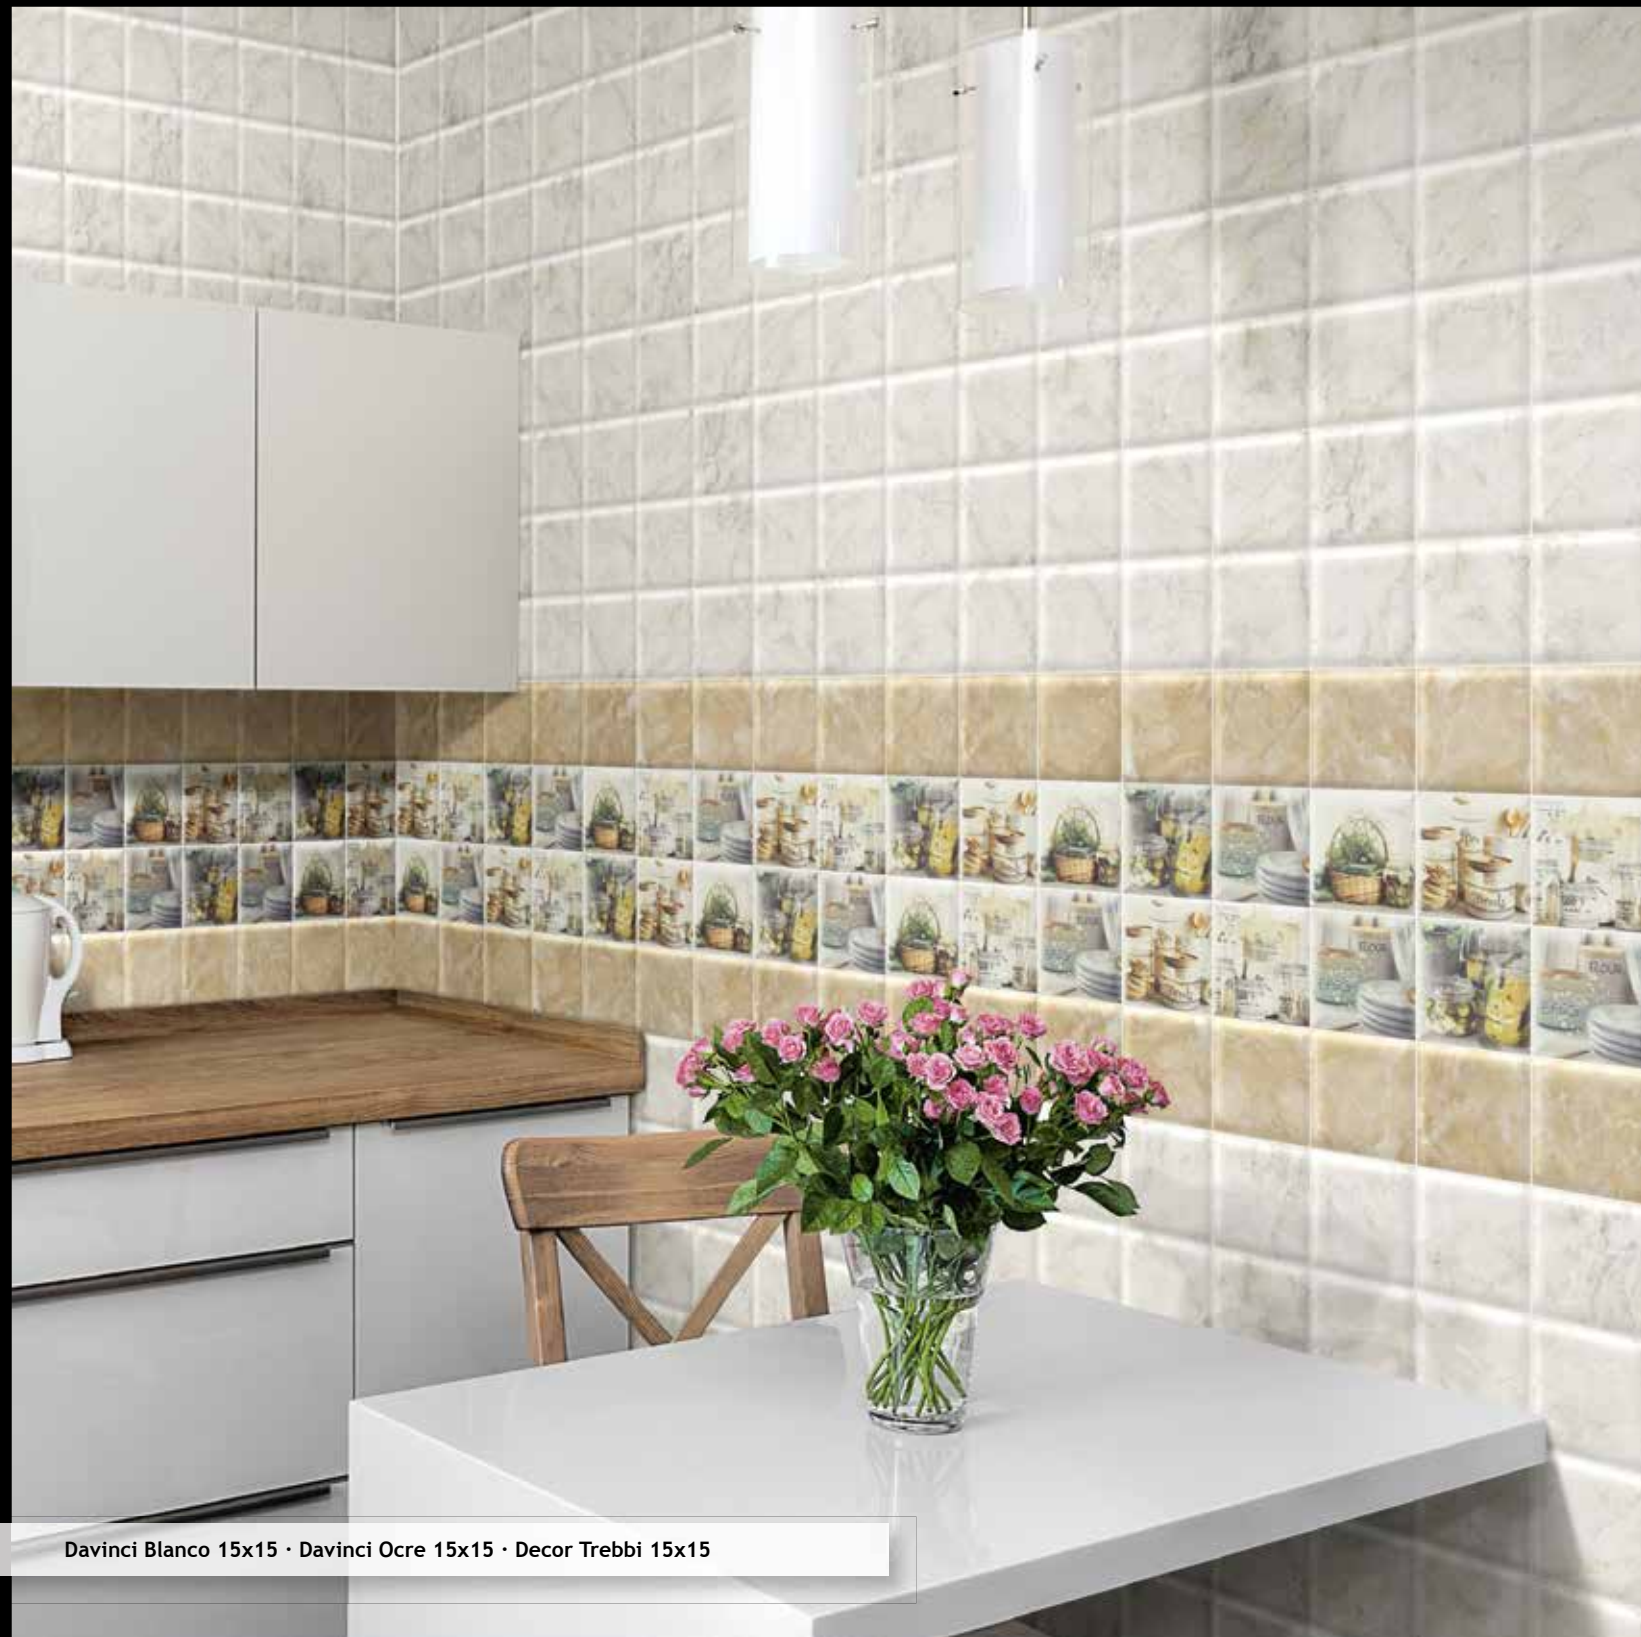

BASE DECOR

Decor Fontana
15x15 (G-320) 6"x6"

Davinci Black 15x15 · Davinci Blanco 15x15 · Decor Fontana 15x15

Davinci Blanco 15x15 · Davinci Ocre 15x15 · Decor Trebbi 15x15

MARKET

BASE DECOR | aleatorio RANDOM