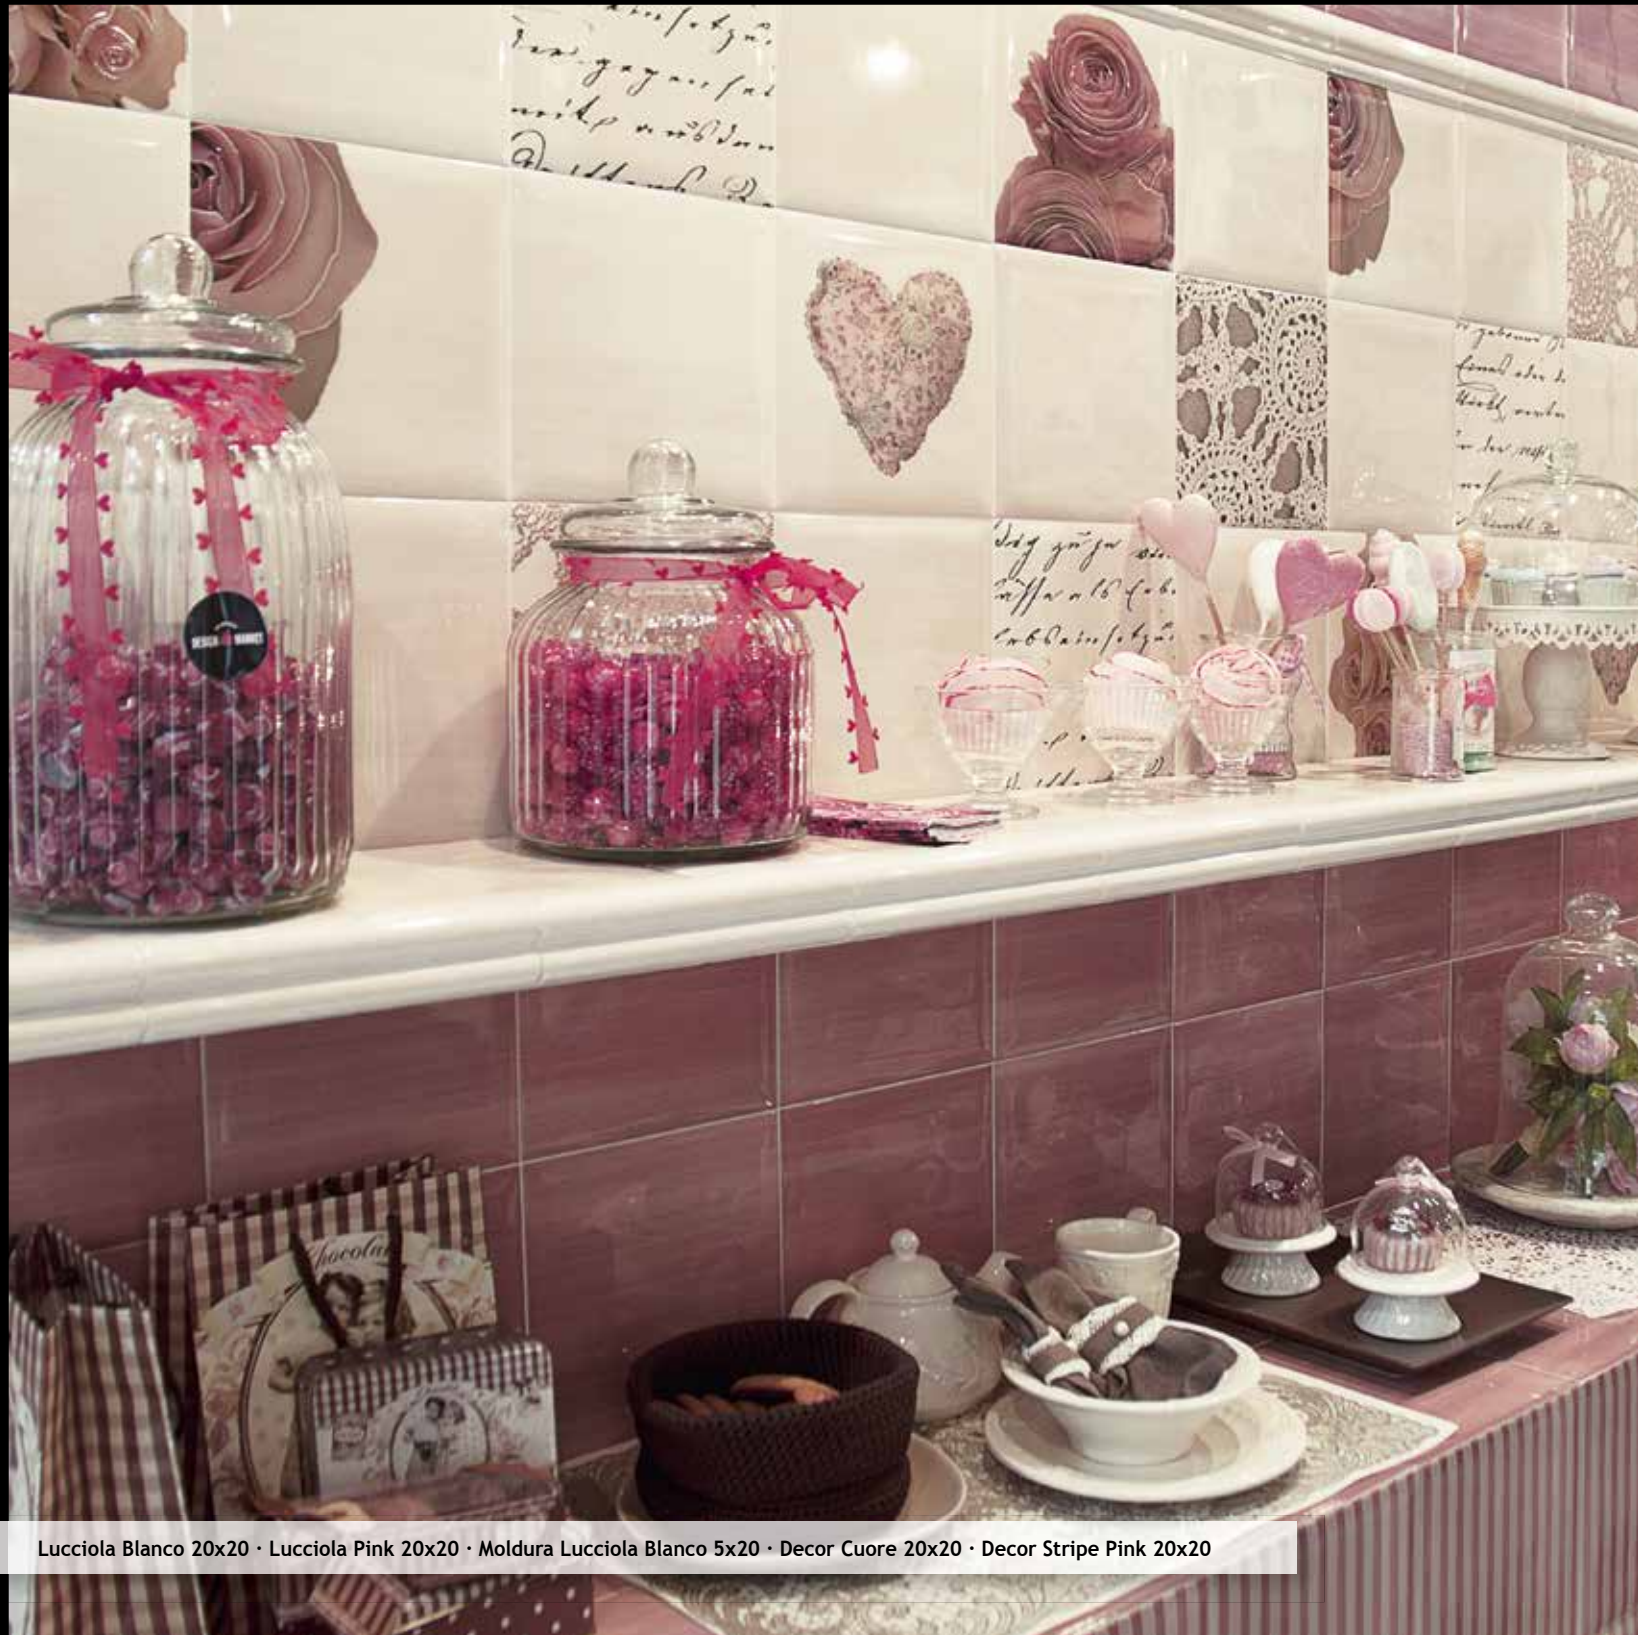

Lucciola Blanco 20x20 · Lucciola Pink 20x20 · Moldura Lucciola Blanco 5x20 · Decor Cuore 20x20 · Decor Stripe Pink 20x20

DOLCE CUORE | CUORE

BASE DECOR | aleatorio RANDOM

BASE DECOR | aleatorio RANDOM