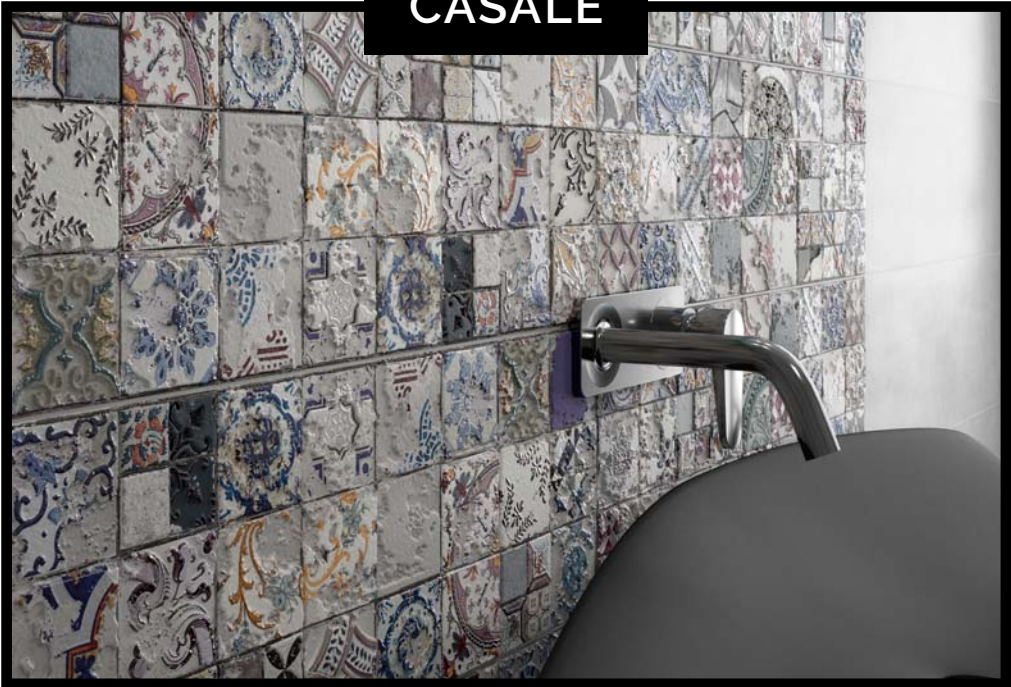

casale

new
ker

CASALE

CASALE

CASALE

CASALE

20x60 / 8"x24"

PASTA ROJA
Red body