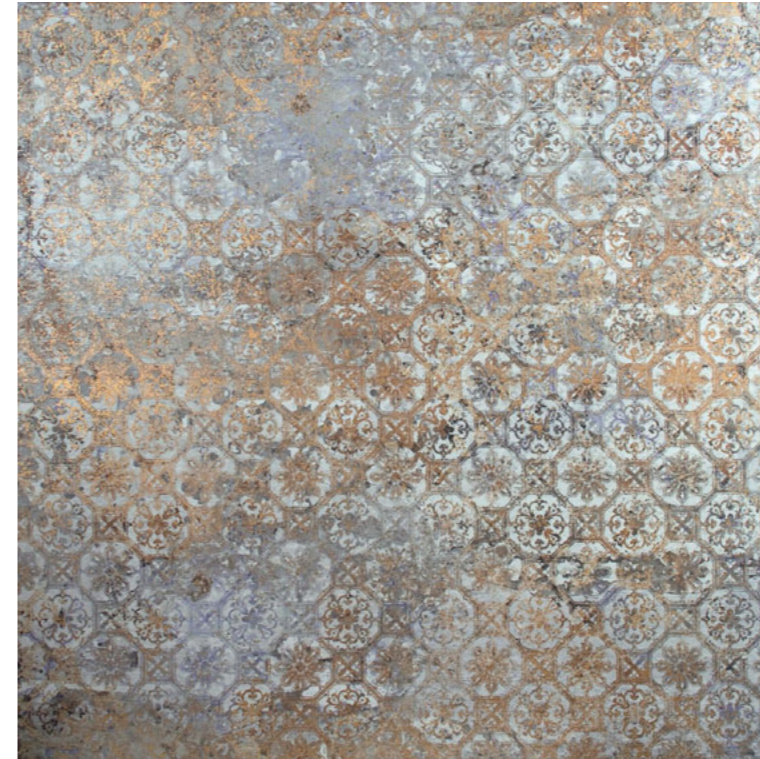

Carpet Vestige Natural Decor *
100 x 100 cm