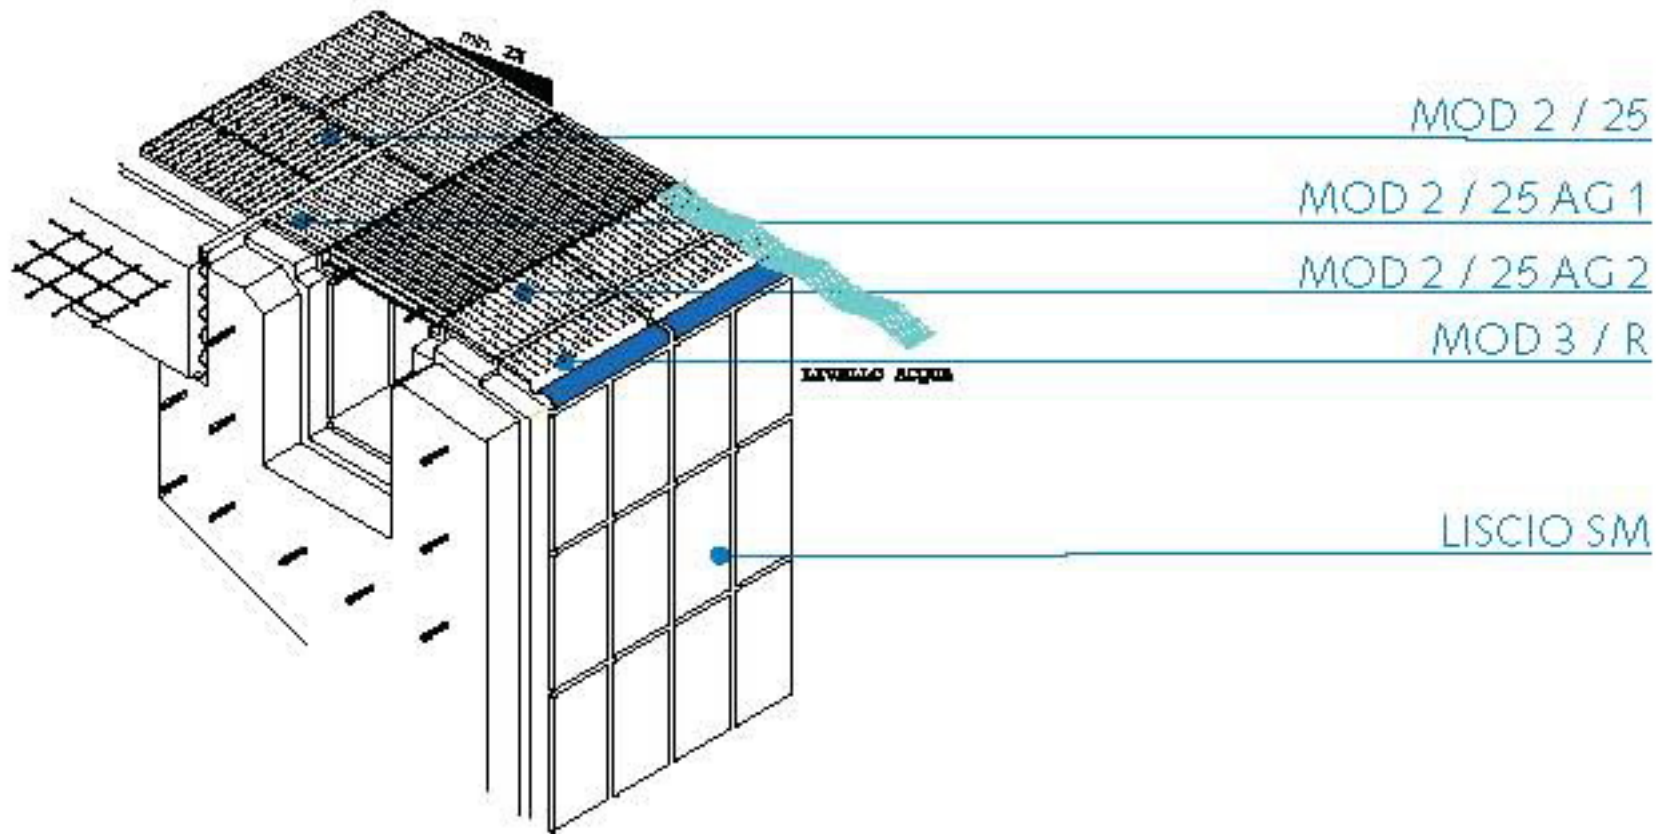

I BORDI - M12,5X25 CM

NOSING SYSTEM - RANDSYSTEM - SYSTÈME DE BORD - SISTEMA BORDI

CANALETTA: vedi nota pag.39 - DISCHARGE CHANNEL: see note on page 39 - TUYAUX D'ÉCOULEMENT: voir note page 39 - ABLAUFRINNEN: Siehe Vermerk S.39 - CANALES DE DESAGUE: ver nota pag.39

ELBA 4 R (AG)

MOD 3/R	MOD 3/R ang.Int. *	MOD 3/R ang.est. *	MOD 3/R AE3 *
mm245x120x20	mm120x120x20	mm120x120x20	
WHITE/BLU 705561 ▲ 37	WHITE/BLU 705735 ▲ 62	WHITE/BLU 705738 ▲ 62	WHITE/BLU 705740 ▲ 66
WHITE/NERO 705733 ▲ 37	WHITE/NERO 705743 ▲ 62	WHITE/NERO 705744 ▲ 62	WHITE/NERO 705745 ▲ 66
MOD 2/25 AG1	MOD 2/25 AG1 AI *	MOD 2/25 AG1 AE *	
mm145x245x30	mm145x145x30	mm145x145x30	
WHITE 705792 ▲ 52	WHITE 708371 ▲ 70	WHITE 708372 ▲ 70	
MOD 2/25 AG2	MOD 2/25 AG2 AI *	MOD 2/25 AG2 AE *	
mm145x245x30	mm145x145x30	mm145x145x30	
WHITE 705793 ▲ 52	WHITE 708373 ▲ 70	WHITE 708374 ▲ 70	

IMBALLI - Packaging - Emballage Verpackungen - Embalaje

	PC	MQ	KGUM	KG
MOD.3/R	14		1,18	16,52
MOD.3/R.AE-AI	11		0,6	0,6
MOD.3/R.AE3	11		0,6	0,6

	PC	MQ	KGUM	KG
MOD2/25AG2	10		0,8	8
MOD2/25AG2 AI	1		0,3	
MOD2/25AG2 AE	1		0,3	
MOD2/25AG1	10		0,8	8
MOD2/25AG1 AI	1		0,3	
MOD2/25AG1 AE	1		0,3	

* LA COPPIA - A PAIR - LA PAIR - PAAR - UN PAIR