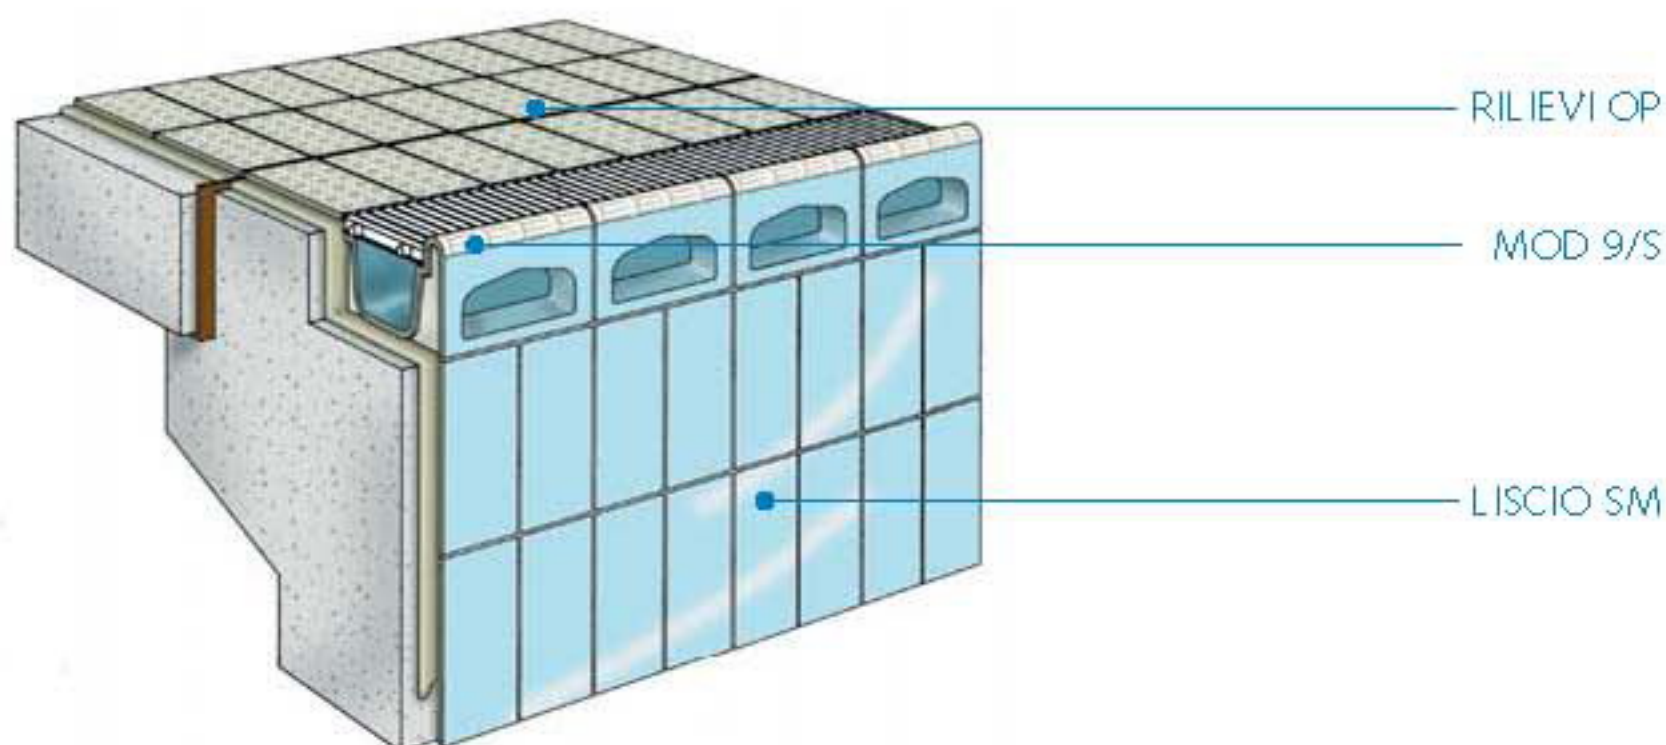

I BORDI - M12,5X25 CM

NOSING SYSTEM - RANDSYSTEM - SYSTÈME DE BORD - SISTEMA BORDI

MOD 9/S	MOD 9/S foro scarico	MOD 9/S ang.Int.	MOD 9/S ang.est.
mm245x225x150	mm245x225x150 with outlet/mit Ablauf/avec trou de décharge/ con orificio descargue	mm225x225x150 Internal corner/Innenecke/ Angle interne/Esquina interior	mm225x225x150 External corner/Aussenecke/ Angle externe/Esquina exterior
BIANCO 006973 ▲ 75	BIANCO 006977 ▲ 78	BIANCO 006208 ▲ 84	BIANCO 006991 ▲ 86
TURCHESE CHIARO 006972 ▲ 75	TURCHESE CHIARO 006976 ▲ 78	TURCHESE CHIARO 006207 ▲ 84	TURCHESE CHIARO 006990 ▲ 86
BLU ELETTRICO 006975 ▲ 80	BLU ELETTRICO 006979 ▲ 82	BLU ELETTRICO 006210 ▲ 90	BLU ELETTRICO 006993 ▲ 91
NERO 006974 ▲ 80	NERO 006978 ▲ 82	NERO 006209 ▲ 90	NERO 006992 ▲ 91

PILETTA	PILETTA SILENZIOSA
Ø 75 mm Outlet / Ablaufventil / Tuyau d'acoulement / Desaguadero	
000351 ▲ 88	PILETTA SILENZIOSA 705595 ▲ 102

IMBALLI - Packaging - Emballage - Verpackungen - Emballaje

	PC	MQ	KGUM	KG
MOD.9/S	4		4,50	18,00
MOD.9/S scarico	4		4,50	18,00
MOD.9/S AE-AI	2		3,90	7,80
piletta	10		1,20	12,00