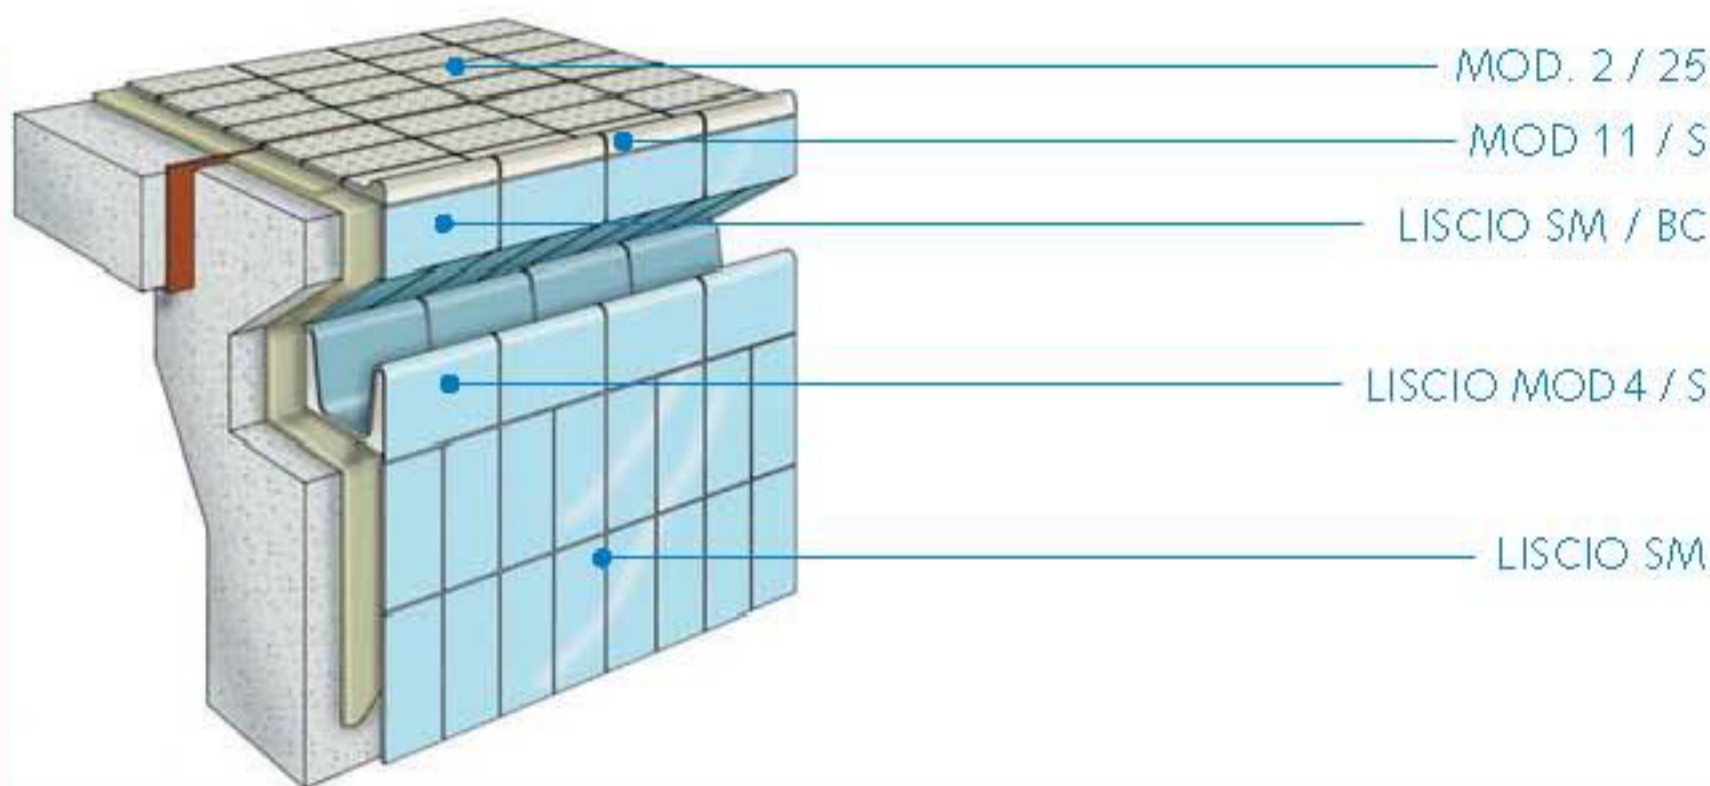

I BORDI - M12,5X25 CM

NOSING SYSTEM - RANDSYSTEM - SYSTÈME DE BORD - SISTEMA BORDI

ISCHIA 1

MOD 4/S	MOD 4/S foro scarico	MOD 4/S ang.int.	MOD 4/S ang.est.	PILETTA
mm245x225x150	mm245x225x150 with outlet/mit Ablauf/avec trou de décharge/con orificio descargue	mm225x225x150 Internal corner/Innenecke/ Angle interne/Esquina interior	mm225x225x150 External corner/Aussenecke/ Angle externe/Esquina exterior	Ø 75 mm Outlet / Ablaufventil / Tuyau d'acoulement / Desaguadero
BIANCO 006232 ▲ 75	BIANCO 006236 ▲ 78	BIANCO 006240 ▲ 84	BIANCO 006244 ▲ 86	000351 ▲ 88
TURCHESE CHIARO 006231 ▲ 75	TURCHESE CHIARO 006235 ▲ 78	TURCHESE CHIARO 006239 ▲ 84	TURCHESE CHIARO 006243 ▲ 86	
BLU ELETTRICO 006234 ▲ 80	BLU ELETTRICO 006238 ▲ 82	BLU ELETTRICO 006242 ▲ 90	BLU ELETTRICO 006246 ▲ 91	
NERO 006233 ▲ 80	NERO 006237 ▲ 82	NERO 006241 ▲ 90	NERO 006245 ▲ 91	
MOD 11/S	MOD 11/S ang.int.	MOD 11/S ang.est.		
mm245x120x35	mm120x120x35 Internal corner/Innenecke/ Angle interne/Esquina interior	mm120x120x35 External corner/Aussenecke/ Angle externe/Esquina exterior		
AVORIO BIANCO 006278 ▲ 32	AVORIO BIANCO 006279 ▲ 40	AVORIO BIANCO 006280 ▲ 40		
MOD Atlanta	MOD Atlanta ang.int.	MOD Atlanta ang.est.		
mm245x120x45	mm120x120x45 Internal corner/Innenecke/ Angle interne/Esquina interior	mm120x120x45 External corner/Aussenecke/ Angle externe/Esquina exterior		
AVORIO BIANCO/BLU ELETTRICO 013344 ▲ 47	AVORIO BIANCO/BLU ELETTRICO 013345 ▲ 53	AVORIO BIANCO/BLU ELETTRICO 013346 ▲ 53		

IMBALLI - Packaging - Emballage - Verpackungen - Emballaje				
	PC	MQ	KGUM	KG
	MOD. 11/S	12	1,00	12,00
	MOD. 11/S AE-AI	12	0,500	6,00
	MOD. ATLANTA	10	1,00	10,00
	MOD. ATLANTA AI	12	0,500	6,00
	MOD. 4/S	4	4,090	16,36
	MOD. 4/S con foro	4	4,090	16,36
	MOD. 4/S AI-AE	2	3,900	7,80
	piletta	10	1,200	12,00