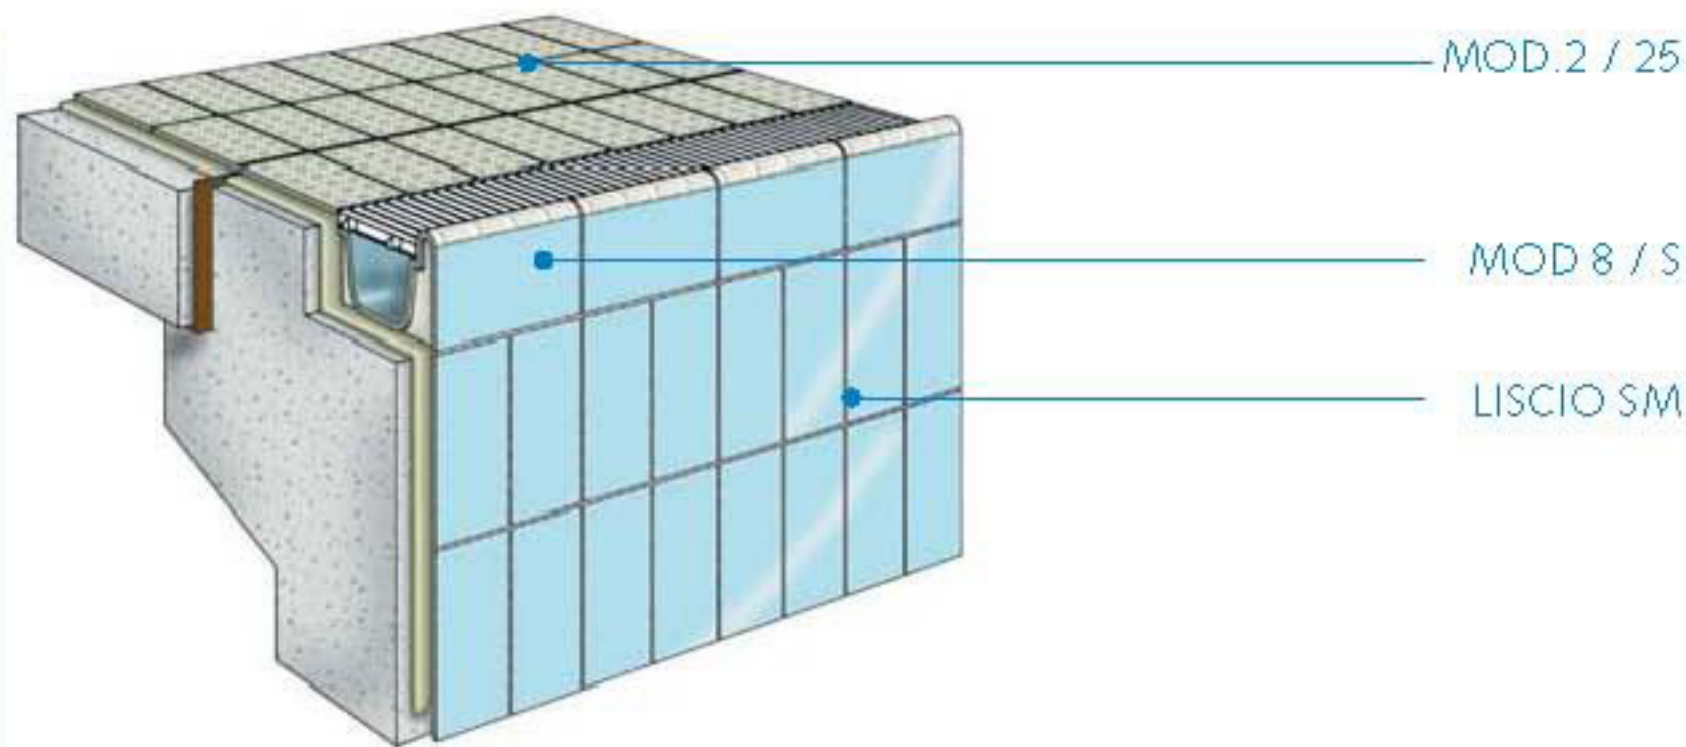

I BORDI - M12,5X25 CM

NOSING SYSTEM - RANDSYSTEM - SYSTÈME DE BORD - SISTEMA BORDI

CAPRI 1

MOD 8/S	MOD 8/S foro scarico	MOD 8/S ang.int.	MOD 8/S ang.est.
mm245x225x150	mm245x225x150 with outlet/mit Ablauf/avec trou de décharge/con orificio de descarga	mm225x225x150 Internal corner/Innenecke/ Angle interne/Esquina interior	mm225x225x150 External corner/Aussenecke/ Angle externe/Esquina exterior
BIANCO 006200 ▲ 75	BIANCO 006204 ▲ 78	BIANCO 006208 ▲ 84	BIANCO 006212 ▲ 86
TURCHESE CHIARO 006199 ▲ 75	TURCHESE CHIARO 006203 ▲ 78	TURCHESE CHIARO 006207 ▲ 84	TURCHESE CHIARO 006211 ▲ 86
BLU ELETTRICO 006202 ▲ 80	BLU ELETTRICO 006206 ▲ 82	BLU ELETTRICO 006210 ▲ 90	BLU ELETTRICO 006214 ▲ 91
NERO 006201 ▲ 80	NERO 006205 ▲ 82	NERO 006209 ▲ 90	NERO 006213 ▲ 91
PILETTA	PILETTA SILENZIOSA		
Ø 75 mm Outlet / Ablaufventil / Tuyau d'accoulement / Desaguadero			
000351 ▲ 88	PILETTA SILENZIOSA 705595 ▲ 102		

IMBALLI - Packaging - Emballage - Verpackungen - Embalaje

	PC	MQ	KG UM	KG
MOD. 8/S	4		4,50	18,00
MOD. 8/S scarico	4		4,50	18,00
MOD. 8/S AE-AI	2		3,90	7,80
piletta	10		1,20	12,00