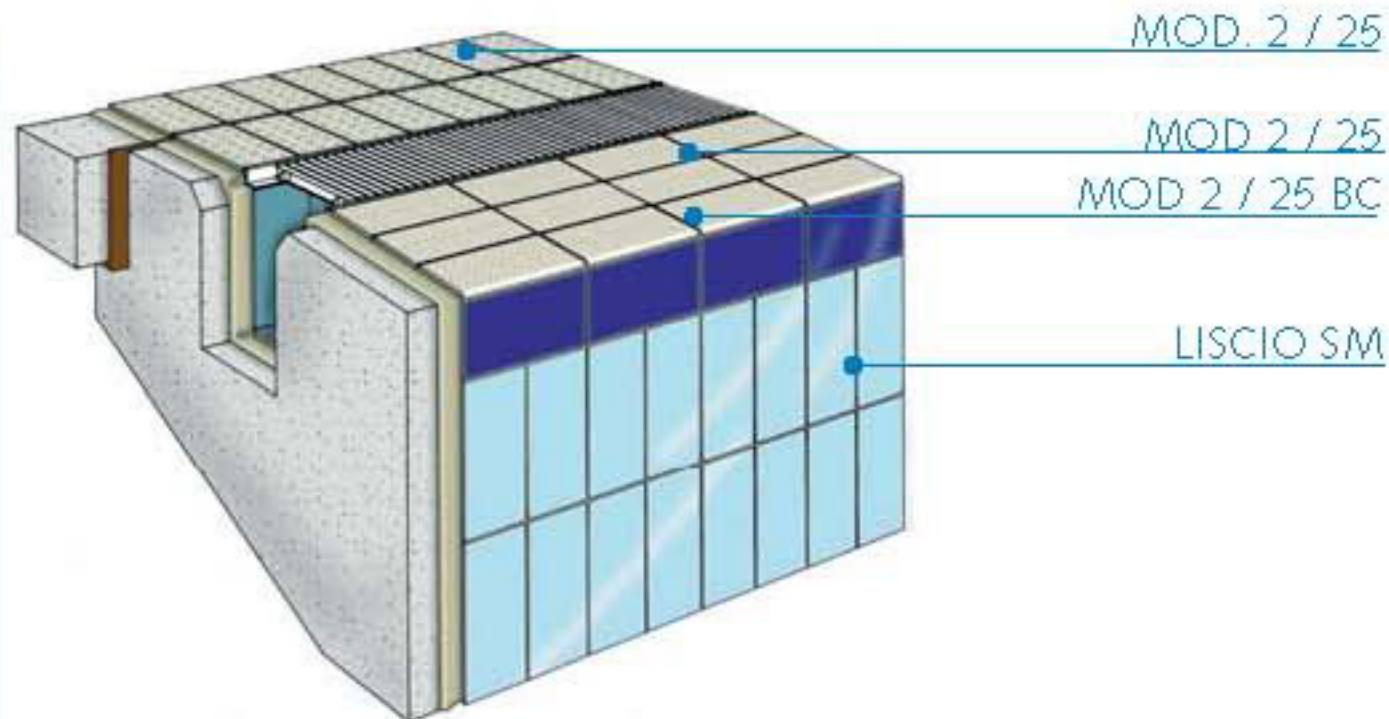

* LA COPPIA - A PAIR - LA PAIR - PAAR - UN PAIR

I BORDI - M12,5X25 CM

NOSING SYSTEM - RANDSYSTEM - SYSTÈME DE BORD - SISTEMA BORDI

CANALETTA: vedi nota pag.39 - DISCHARGE CHANNEL: see note on page 39 - TUYAUX D'ÉCOULEMENT: voir note page 39 - ABLAUFRINNEN: Siehe Vermerk S.39 - CANALES DEDESAGUE: ver nota pag.39