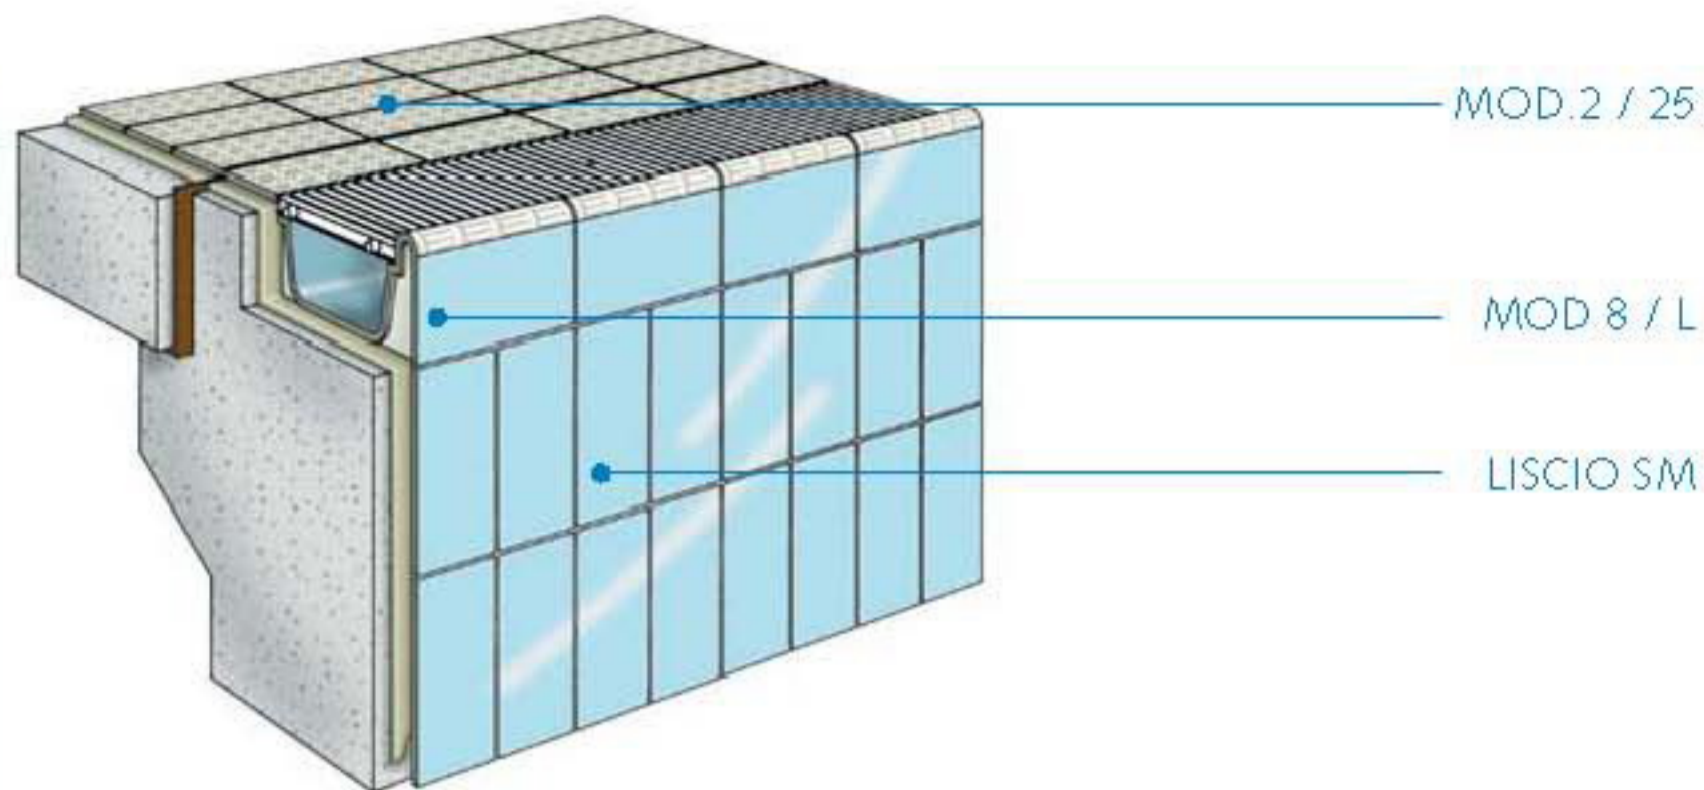

I BORDI - M12,5X25 CM

NOSING SYSTEM - RANDSYSTEM - SYSTÈME DE BORD - SISTEMA BORDI

MOD 8/L	MOD 8/L foro scarico	MOD 8/L ang.int.	MOD 8/L ang.est.
mm245x295x150	mm245x295x150 with outlet/mit Ablauf/avec trou de décharge/ con orificio descargue	mm295x295x150 Internal comer/Innenecke/ Angle interne/Esquina interior	mm295x295x150 External comer/Aussenecke/ Angle externe/Esquina exterior
BIANCO 006216 ▲ 82	BIANCO 006220 ▲ 86	BIANCO 006224 ▲ 91	BIANCO 006228 ▲ 92
TURCHESE CHIARO 006215 ▲ 82	TURCHESE CHIARO 006219 ▲ 86	TURCHESE CHIARO 006223 ▲ 91	TURCHESE CHIARO 006227 ▲ 92
BLU ELETTRICO 006218 ▲ 90	BLU ELETTRICO 006222 ▲ 91	BLU ELETTRICO 006226 ▲ 94	BLU ELETTRICO 006230 ▲ 96
NERO 006217 ▲ 90	NERO 006221 ▲ 91	NERO 006225 ▲ 94	NERO 006229 ▲ 96
PILETTA	PILETTA SILENZIOSA		
Ø 75 mm Outlet / Ablaufventil / Tuyau d'accoulement / Desaguadero			
000351 ▲ 88	PILETTA SILENZIOSA 705595 ▲ 102		

CAPRI 3

IMBALLI - Packaging - Emballage - Verpackungen - Embalaje

	PC	MQ	KG UM	KG
MOD.8/L	3		4,90	14,70
MOD.8/L scarico	3		4,90	14,70
MOD.8/L AE-AI	2		4,00	8,00
piletta	10		1,20	12,00