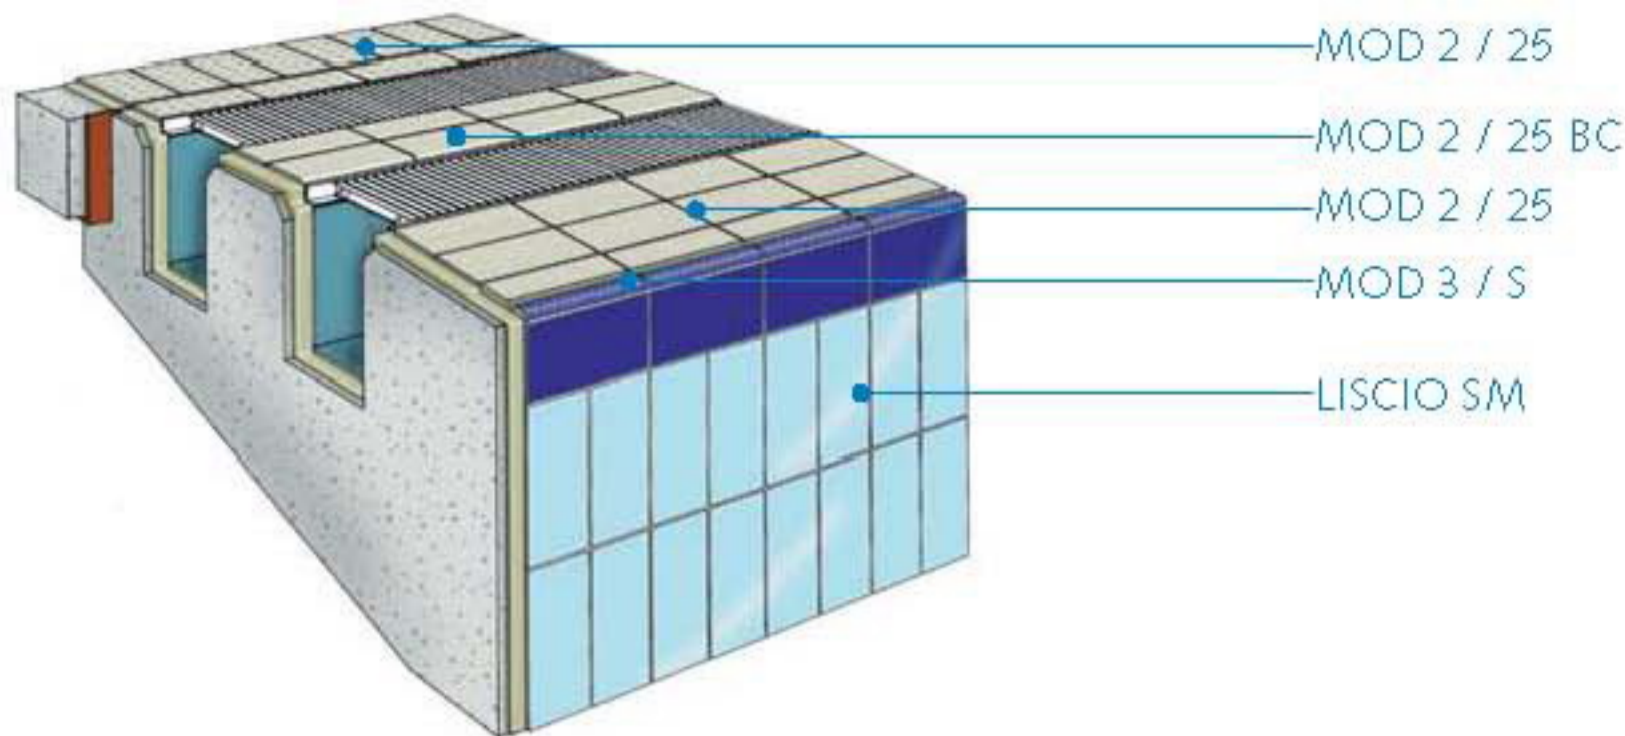

Piscina Comunale Carmen Longo - Bologna

I BORDI - M12,5x25 cm

NOSING SYSTEM - RANDSYSTEM - SYSTÈME DE BORD - SISTEMA BORDI

CANALETTA: vedi nota pag.39 - DISCHARGE CHANNEL: see note on page 39 - TUYAUX D'ÉCOULEMENT: voir note page 39 - ABLAUFRINNEN: siehe Vermerk S.39 - CANALES DE DESAGUE: ver nota pag.39