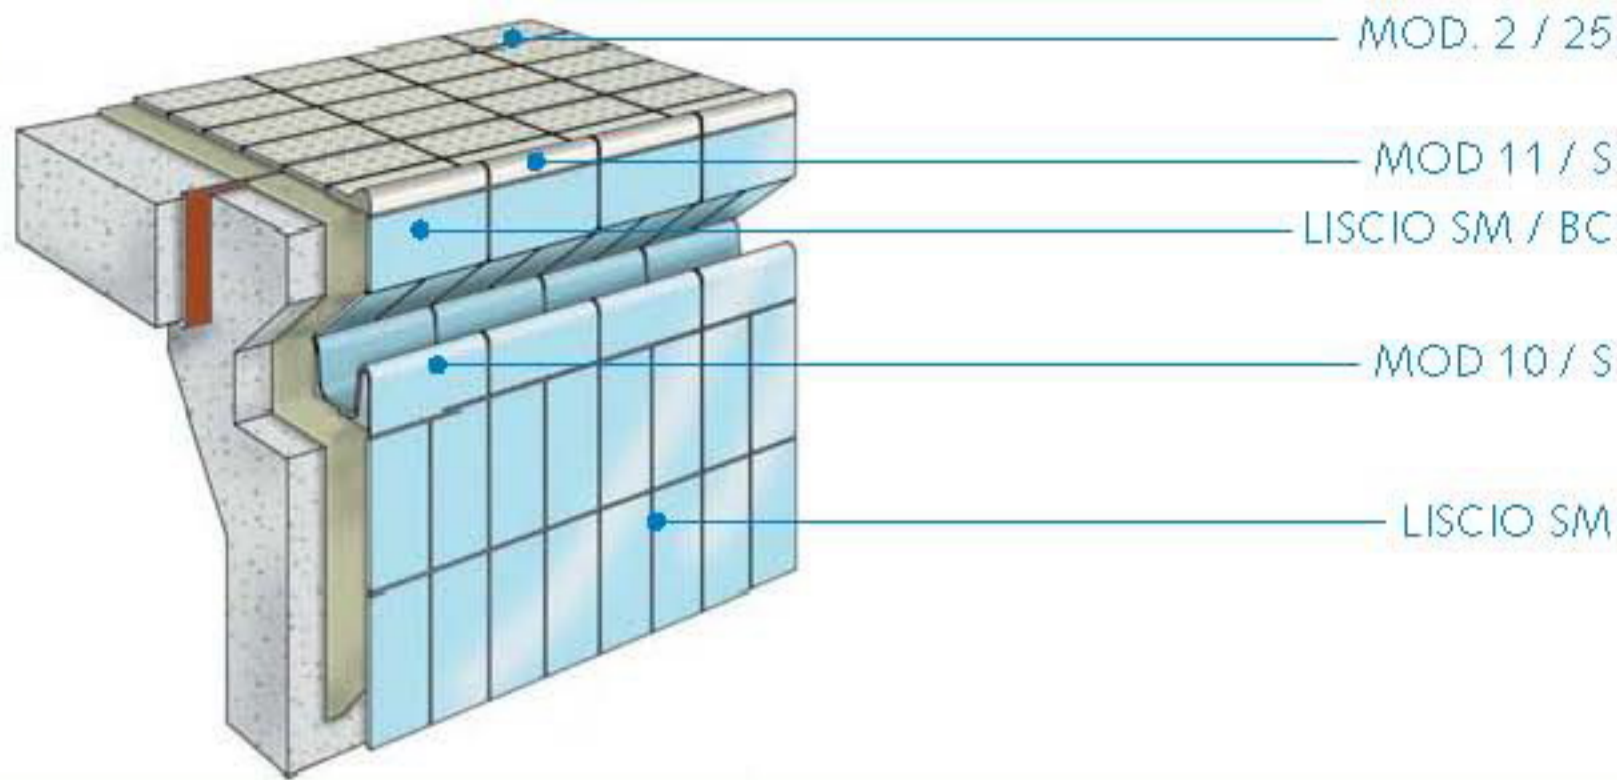

I BORDI - M12,5X25 CM

NOSING SYSTEM - RANDSYSTEM - SYSTÈME DE BORD - SISTEMA BORDI

MOD 10/S	MOD 10/S foro scarico	MOD 10/S ang.int.	MOD 10/S ang.est.	PILETTA
mm245x150x100	mm245x150x100 with outlet/mit Ablauf/avec trou de décharge/con orificio de descarga	mm150x150x100 Internal corner/Innerecke/ Angle interne/Esquina interior	mm150x150x100 External corner/Ausserecke/ Angle externe/Esquina exterior	Ø 47 mm Outlet / Ablaufventil / Tuyau d'acoulement / Desaguadero
BIANCO 006248 ▲ 63	BIANCO 006252 ▲ 69	BIANCO 006256 ▲ 78	BIANCO 006260 ▲ 79	000350 ▲ 62
TURCHESE CHIARO 006247 ▲ 63	TURCHESE CHIARO 006251 ▲ 69	TURCHESE CHIARO 006255 ▲ 78	TURCHESE CHIARO 006259 ▲ 79	
BLU ELETTRICO 006250 ▲ 71	BLU ELETTRICO 006254 ▲ 75	BLU ELETTRICO 006258 ▲ 82	BLU ELETTRICO 006262 ▲ 85	
NERO 006249 ▲ 71	NERO 006253 ▲ 75	NERO 006257 ▲ 82	NERO 006261 ▲ 85	
MOD 11/S	MOD 11/S ang.int.	MOD 11/S ang.est.		
mm245x120x35	mm120x120x35 Internal corner/Innerecke/ Angle interne/Esquina interior	mm120x120x35 External corner/Ausserecke/ Angle externe/Esquina exterior		
AVORIO BIANCO 006278 ▲ 32	AVORIO BIANCO 006279 ▲ 40	AVORIO BIANCO 006280 ▲ 40		
MOD Atlanta	MOD Atlanta ang.int.	MOD Atlanta ang.est.		
mm245x120x45	mm120x120x45 Internal corner/Innerecke/ Angle interne/Esquina interior	mm120x120x45 External corner/Ausserecke/ Angle externe/Esquina exterior		
AVORIO BIANCO/BLU ELETTRICO 013344 ▲ 47	AVORIO BIANCO/BLU ELETTRICO 013345 ▲ 53	AVORIO BIANCO/BLU ELETTRICO 013346 ▲ 53		

IMBALLI - Packaging - Emballage - Verpackungen - Embalaje

	PC	MQ	KGUM	KG
MOD.10/S	8		2,45	19,60
MOD.10/S scarico	8		2,45	19,60
MOD.10/S AE-AI	5		1,25	6,25
MOD. 11/S	12		1,00	12,00
MOD. 11/S AE-AI	12		0,50	6,00
MOD. ATLANTA	10		1,00	10,00
MOD. ATLANTA AI	12		0,50	6,00
piletta	10		0,30	3,00