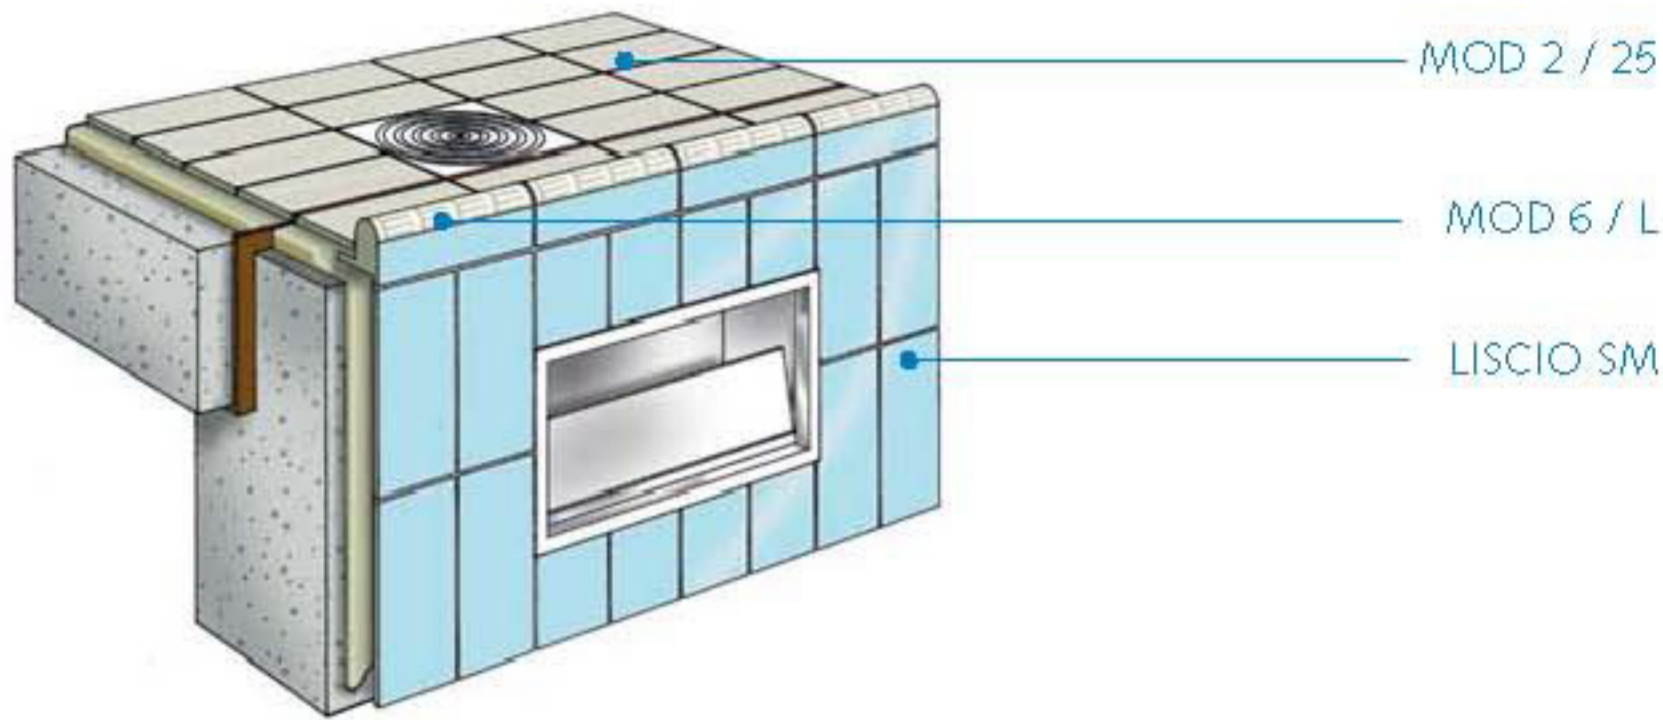

I BORDI - M12,5X25 CM

NOSING SYSTEM - RANDSYSTEM - SYSTÈME DE BORD - SISTEMA BORDI

MOD 6/L	MOD 6/L ang.int.	MOD 6/L ang.est.
mm245x80x75	mm80x80x65 Internal corner/Innenecke/ Angle interne/Esquina interior	mm120x120x75 External corner/Aussenecke/ Angle externe/Esquina exterior
BIANCO 007672 ▲ 52	AVORIO BIANCO 006267 ▲ 24	BIANCO 007675 ▲ 75
TURCHESE CHIARO 006946 ▲ 52		TURCHESE CHIARO 006947 ▲ 75
BLU ELETTRICO 007673 ▲ 59		BLU ELETTRICO 007676 ▲ 79
NERO 007674 ▲ 59		NERO 007677 ▲ 79

ABANO 1

IMBALLI - Packaging - Emballage - Verpackungen - Embalaje

	PC	MQ	KG UM	KG
MOD. 6/L	18		1,00	18
MOD. 6/L AE	4		1,00	4,00
MOD. 6/L AI	24		0,50