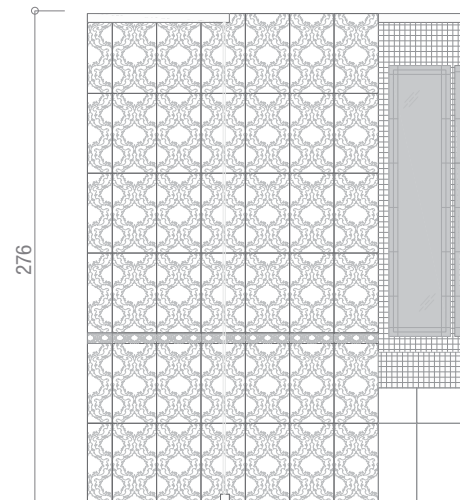

1. **Wall A**
2. Splendida Statuario 25x45
   - Splendida Damasco Oro Listello 6x25
   - Splendida Bianco Mosaico 30,5x30,5
   - Splendida Bianco Spigolo 1x25
3. **Wall C**
4. Splendida Bianco Mosaico 30,5x30,5
   - Splendida Bianco Angolo Specchio 5x5
   - Splendida Bianco London 5x25
   - Splendida Bianco Spigolo 1x25
   - Splendida Statuario 25x45
   - Splendida Damasco Oro Listello 6x25

1. **Wall B**
2. Splendida Damasco Statuario 25x45
   - Splendida Damasco Oro Listello 6x25
   - Splendida Bianco Mosaico 30,5x30,5
   - Splendida Bianco Angolo Specchio 5x5
   - Splendida Bianco London 5x25
   - Splendida Bianco Spigolo 1x25
3. **Floor**
4. Splendida Statuario 31,5x31,5
5. **tonosuono**
6. 01 Bianco

1. **Wall A**
2. Splendida Moka Pulpis 25x45
   - Splendida Catena Beige Marrone Listello 6x25
   - Splendida Beige Atlantide 25x45
   - Splendida Moka Pulpis London 5x25
   - Splendida Moka Pulpis Angolo Specchio 5x5
   - Splendida Beige Atlantide Spigolo 1x25
   - Splendida Moka Pulpis Spigolo 1x25

1. **Wall B**
2. Splendida Intreccio Beige Marrone Mosaico 30,5x30,5
3. **Floor**
4. Splendida Beige Atlantide 31,5x31,5
   - Splendida Moka Pulpis 31,5x31,5
5. **tonosuono**
6. 02 Gesso
   - 16 Tabacco

Wall B