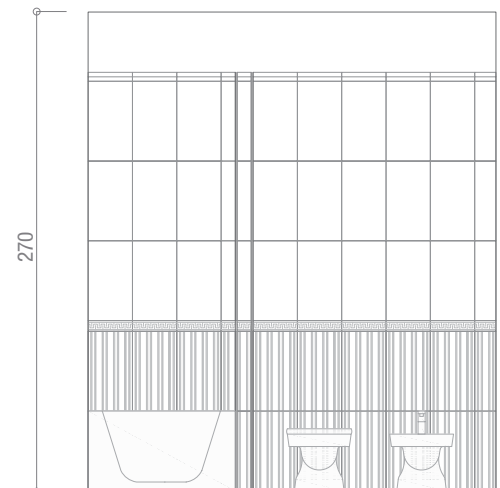

Wall A
Splendida Azul Cielo 25x45
Splendida Damasco Azzurro Listello 6x25

Wall C
Splendida Azul Cielo 25x45
Splendida Damasco Azzurro Listello 6x25
Splendida Bianco Mosaico 30,5x30,5
Splendida Bianco Spigolo 1x25

Wall B
Splendida Azul Cielo 25x45
Splendida Damasco Azzurro Listello 6x25
Splendida Bianco Mosaico 30,5x30,5

Floor
Splendida Azul Cielo 31,5x31,5

Tonosuono
01 Bianco
09 Azzurro

Wall A
Splendida Olimpia Travertino 25x45
Splendida Attica Beige Marrone Listello 6x25
Splendida Travertino Romano Spigolo 1x25
Splendida Travertino Romano 25x45
Splendida Travertino Romano London 5x25

Floor
Splendida Travertino Romano 31,5x31,5

Tonosuono
02 Gesso
03 Beige

Wall A