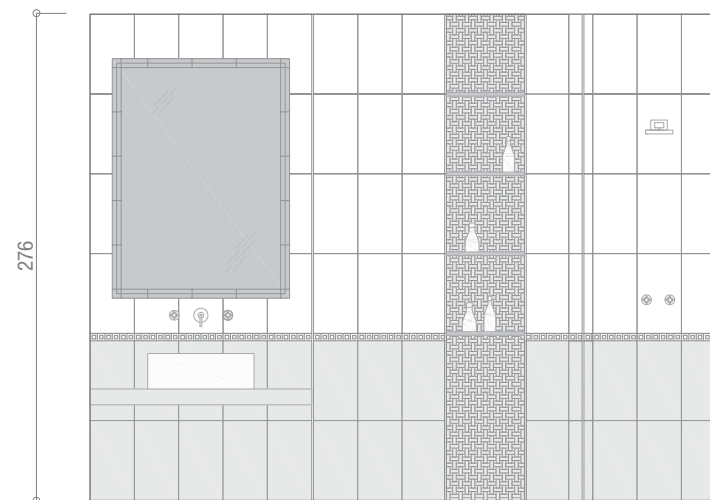

Wall B

Wall A