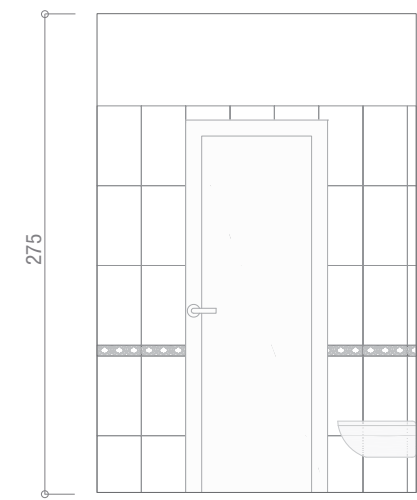

Wall B
 Splendida Azul Cielo 25x45
 Splendida Damasco Azzurro Listello 6x25
 Splendida Bianco Mosaico 30,5x30,5

Floor
 Splendida Azul Cielo 31,5x31,5

Tonosuono
 01 Bianco
 09 Azzurro

Wall A

Wall B

Wall C

Wall A