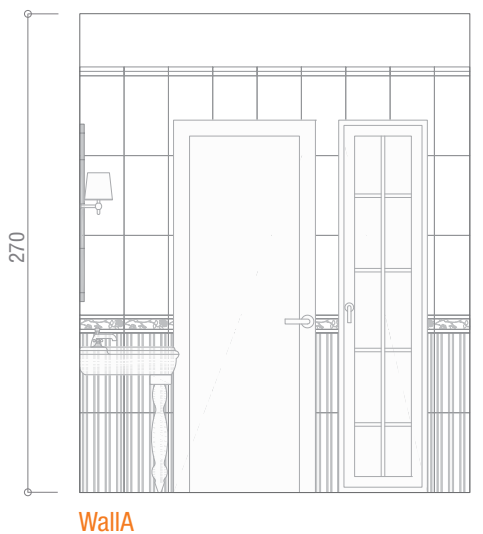

Wall A
Splendida Olimpia Rosa 25x45
Splendida Rosa Portogallo Matita 1,5x25
Splendida Roseto Rosa Listello Mix 2 7x50
Splendida Rosa Portogallo 25x45
Splendida Rosa Portogallo London 5x25
Splendida Rosa Portogallo Angolo Specchio 5x5
Splendida Rosa Portogallo Spigolo 1x25
Fap+ Set Accessori

Floor
Splendida Rosa 31,5x31,5

Tonosuono
15 Magnolia