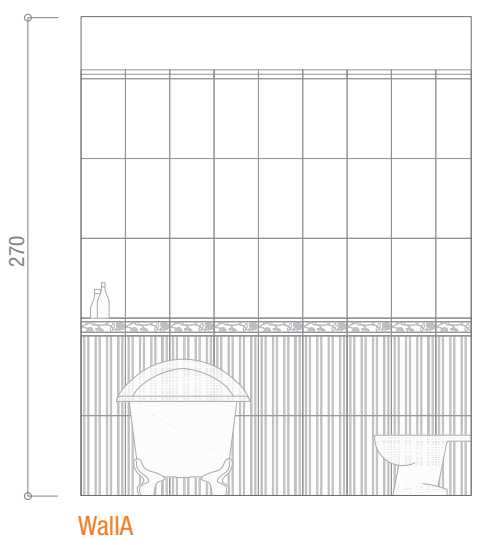

Wall A
Splendida Olimpia Rosa 25x45
Splendida Rosa Portogallo Matita 1,5x25
Splendida Roseto Rosa Listello Mix 2 7x50
Splendida Rosa Portogallo 25x45
Splendida Rosa Portogallo London 5x25
Splendida Rosa Portogallo Angolo Specchio 5x5
Splendida Rosa Portogallo Spigolo 1x25
Fap+ Set Accessori

Floor
Splendida Rosa 31,5x31,5

Tonosuono
15 Magnolia