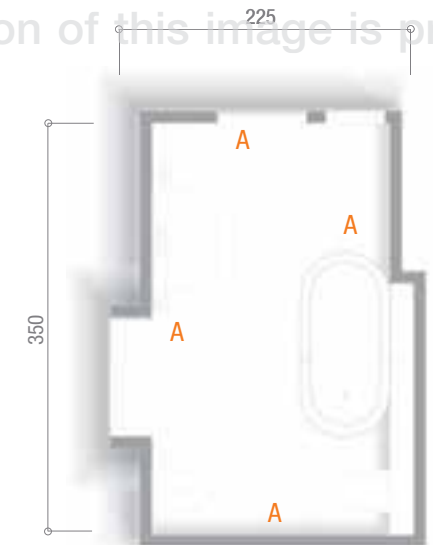

Wall A
Splendida Olimpia Rosa 25x45
Splendida Rosa Portogallo Matita 1,5x25
Splendida Roseto Rosa Listello Mix 2 7x50
Splendida Rosa Portogallo 25x45
Splendida Rosa Portogallo London 5x25
Splendida Rosa Portogallo Angolo Specchio 5x5
Splendida Rosa Portogallo Spigolo 1x25
Fap+ Set Accessori

Floor
Splendida Rosa 31,5x31,5

Tonosuono
15 Magnolia