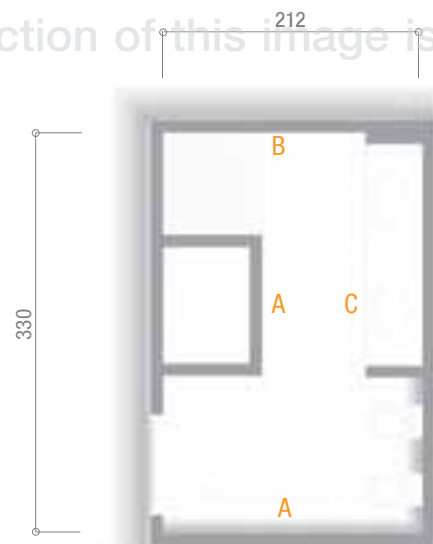

1. **Wall A**
2. Splendida Statuario 25x45
   - Splendida Damasco Oro Listello 6x25
   - Splendida Bianco Mosaico 30,5x30,5
   - Splendida Bianco Spigolo 1x25
3. **Wall C**
4. Splendida Bianco Mosaico 30,5x30,5
   - Splendida Bianco Angolo Specchio 5x5
   - Splendida Bianco London 5x25
   - Splendida Bianco Spigolo 1x25
   - Splendida Statuario 25x45
   - Splendida Damasco Oro Listello 6x25

1. **Wall B**
2. Splendida Damasco Statuario 25x45
   - Splendida Damasco Oro Listello 6x25
   - Splendida Bianco Mosaico 30,5x30,5
   - Splendida Bianco Angolo Specchio 5x5
   - Splendida Bianco London 5x25
   - Splendida Bianco Spigolo 1x25
3. **Floor**
4. Splendida Statuario 31,5x31,5
5. **tonosuono**
6. 01 Bianco

1. **Wall A**
2. Splendida Moka Pulpis 25x45
   - Splendida Catena Beige Marrone Listello 6x25
   - Splendida Beige Atlantide 25x45
   - Splendida Moka Pulpis London 5x25
   - Splendida Moka Pulpis Angolo Specchio 5x5
   - Splendida Beige Atlantide Spigolo 1x25
   - Splendida Moka Pulpis Spigolo 1x25

1. **Wall B**
2. Splendida Intreccio Beige Marrone Mosaico 30,5x30,5
3. **Floor**
4. Splendida Beige Atlantide 31,5x31,5
   - Splendida Moka Pulpis 31,5x31,5
5. **tonosuono**
6. 02 Gesso
   - 16 Tabacco