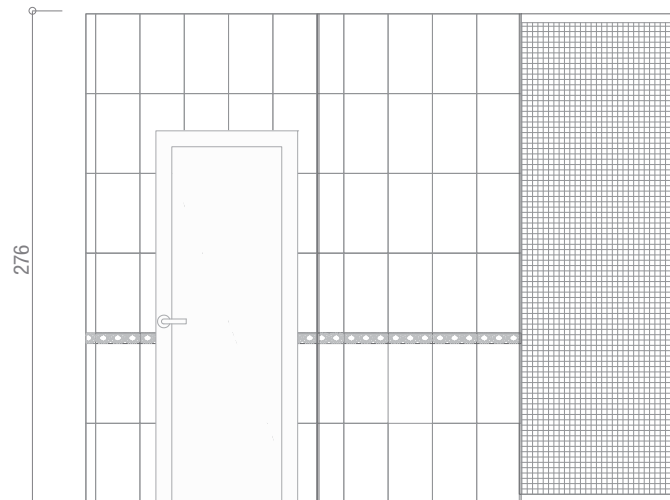

1. **Wall A**
2. Splendida Statuario 25x45
   - Splendida Damasco Oro Listello 6x25
   - Splendida Bianco Mosaico 30,5x30,5
   - Splendida Bianco Spigolo 1x25
3. **Wall C**
4. Splendida Bianco Mosaico 30,5x30,5
   - Splendida Bianco Angolo Specchio 5x5
   - Splendida Bianco London 5x25
   - Splendida Bianco Spigolo 1x25
   - Splendida Statuario 25x45
   - Splendida Damasco Oro Listello 6x25

1. **Wall B**
2. Splendida Damasco Statuario 25x45
   - Splendida Damasco Oro Listello 6x25
   - Splendida Bianco Mosaico 30,5x30,5
   - Splendida Bianco Angolo Specchio 5x5
   - Splendida Bianco London 5x25
   - Splendida Bianco Spigolo 1x25
3. **Floor**
4. Splendida Statuario 31,5x31,5
5. **tonosuono**
6. 01 Bianco

1. **Wall A**
2. Splendida Moka Pulpis 25x45
   - Splendida Catena Beige Marrone Listello 6x25
   - Splendida Beige Atlantide 25x45
   - Splendida Moka Pulpis London 5x25
   - Splendida Moka Pulpis Angolo Specchio 5x5
   - Splendida Beige Atlantide Spigolo 1x25
   - Splendida Moka Pulpis Spigolo 1x25

1. **Wall B**
2. Splendida Intreccio Beige Marrone Mosaico 30,5x30,5
3. **Floor**
4. Splendida Beige Atlantide 31,5x31,5
   - Splendida Moka Pulpis 31,5x31,5
5. **tonosuono**
6. 02 Gesso
   - 16 Tabacco

Wall A