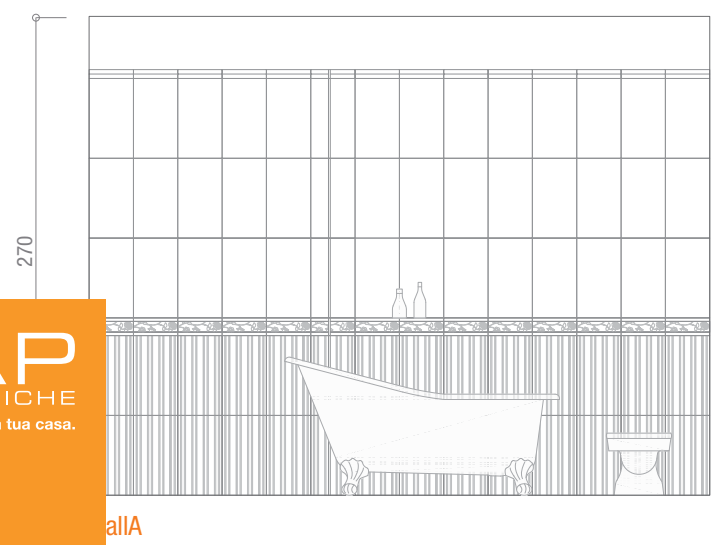

Wall A
Splendida Olimpia Rosa 25x45
Splendida Rosa Portogallo Matita 1,5x25
Splendida Roseto Rosa Listello Mix 2 7x50
Splendida Rosa Portogallo 25x45
Splendida Rosa Portogallo London 5x25
Splendida Rosa Portogallo Angolo Specchio 5x5
Splendida Rosa Portogallo Spigolo 1x25
Fap+ Set Accessori

Floor
Splendida Rosa 31,5x31,5

Tonosuono
15 Magnolia