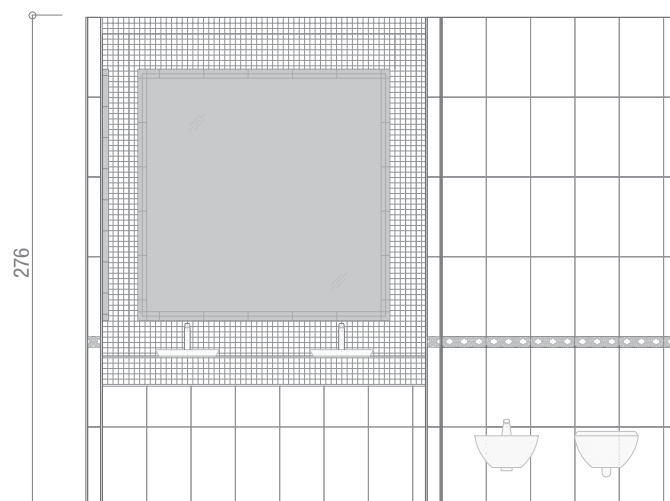

1. **Wall A**
2. Splendida Statuario 25x45
   - Splendida Damasco Oro Listello 6x25
   - Splendida Bianco Mosaico 30,5x30,5
   - Splendida Bianco Spigolo 1x25
3. **Wall C**
4. Splendida Bianco Mosaico 30,5x30,5
   - Splendida Bianco Angolo Specchio 5x5
   - Splendida Bianco London 5x25
   - Splendida Bianco Spigolo 1x25
   - Splendida Statuario 25x45
   - Splendida Damasco Oro Listello 6x25

1. **Wall B**
2. Splendida Damasco Statuario 25x45
   - Splendida Damasco Oro Listello 6x25
   - Splendida Bianco Mosaico 30,5x30,5
   - Splendida Bianco Angolo Specchio 5x5
   - Splendida Bianco London 5x25
   - Splendida Bianco Spigolo 1x25
3. **Floor**
4. Splendida Statuario 31,5x31,5
5. **tonosuono**
6. 01 Bianco

1. **Wall A**
2. Splendida Moka Pulpis 25x45
   - Splendida Catena Beige Marrone Listello 6x25
   - Splendida Beige Atlantide 25x45
   - Splendida Moka Pulpis London 5x25
   - Splendida Moka Pulpis Angolo Specchio 5x5
   - Splendida Beige Atlantide Spigolo 1x25
   - Splendida Moka Pulpis Spigolo 1x25

1. **Wall B**
2. Splendida Intreccio Beige Marrone Mosaico 30,5x30,5
3. **Floor**
4. Splendida Beige Atlantide 31,5x31,5
   - Splendida Moka Pulpis 31,5x31,5
5. **tonosuono**
6. 02 Gesso
   - 16 Tabacco

Wall C