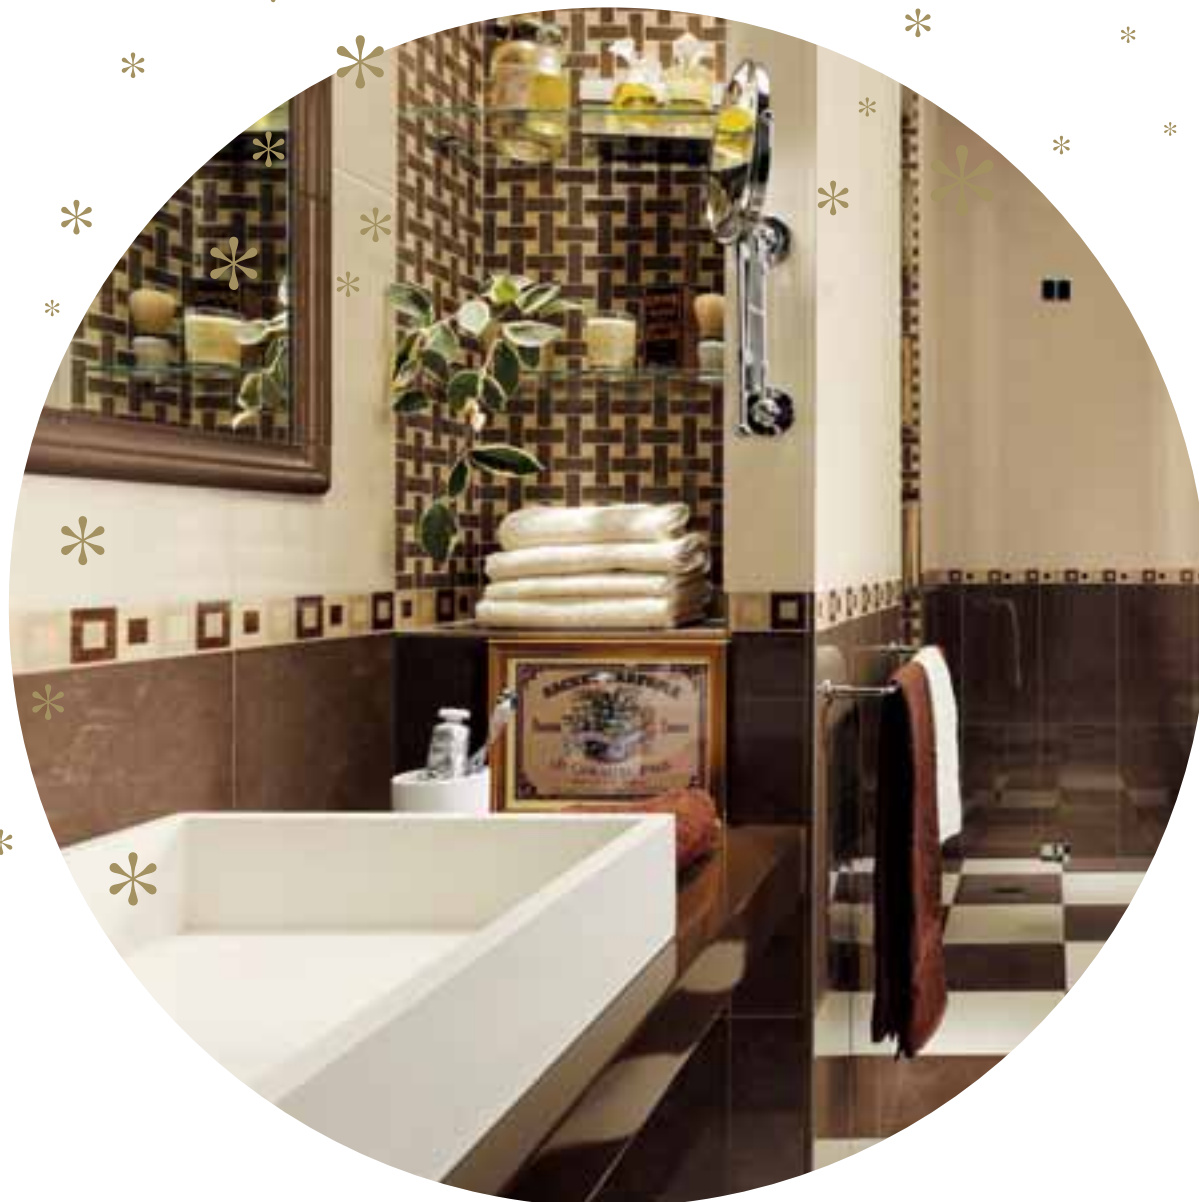

facile da pulire

Con questa collezione si ha la possibilità di vestire il proprio bagno con un abito completo che va ad arredare l'intero spazio di meravigliosa ceramica. Le ottime prestazioni tecniche del prodotto ceramico superano quelle del marmo naturale e consentono alla materia di non essere assorbente. Questo significa avere un bagno bellissimo e facilissimo perché l'igiene ceramica è semplice da ottenere e soprattutto facile da mantenere.

Easy to clean

With this collection you can dress your bathroom completely, furnishing the whole room with beautiful ceramics. The excellent technical performance of ceramic tiles excels that marble, and the fact that you can have a beautiful bathroom, is so easy to clean, as the ceramic is simple to maintain.

Facile à nettoyer

Cette collection est faite pour habiller l'intégralité de votre salle de bains qu'elle enrichira d'une merveilleuse parure de céramique. Les caractéristiques techniques du produit céramique dépassent celles du marbre naturel grâce à l'absence de porosité ce qui permet d'ajouter à la grande beauté de ce revêtement des garanties d'hygiène qui se conservent facilement grâce à la facilité d'entretien.

Pflegeleicht

Mit dieser Kollektion können Sie Ihr Bad ganz neu einkleiden und den gesamten Raum mit wunderschöner Keramik gestalten. Die hervorragenden technischen Leistungen des keramischen Erzeugnisses übersteigen jene des natürlichen Marmors und verhindern, dass das Material Wasser aufnimmt. Sie erhalten so ein schönes Bad, denn Keramik bleibt stets hygienisch und ist ausgesprochen pflegeleicht.

Fácil de limpiar

Esta colección ofrece la posibilidad de enriquecer el propio baño con un revestimiento que decora completamente el espacio con maravillosa cerámica. Las excelentes prestaciones técnicas del producto cerámico superan las del mármol natural y permiten a la materia ser inabsorbente. Esto significa obtener un baño hermosísimo y fácil de limpiar, porque la higiene de la cerámica es simple de obtener y, sobre todo, fácil de mantener.

Легко очищается

Благодаря этой коллекции, предоставляется возможность придать вашей ванной комнате законченный вид, все пространство одевается в изумительной красоты керамику. Отличные технические качества керамической продукции превосходят характеристики натурального мрамора и позволяют материю быть водонепоглощающей. Это означает, что ванная будет всегда великолепна и неприхотлива в уборке, поскольку керамика очень гигиенична, ее просто очистить и поддерживать в чистоте.