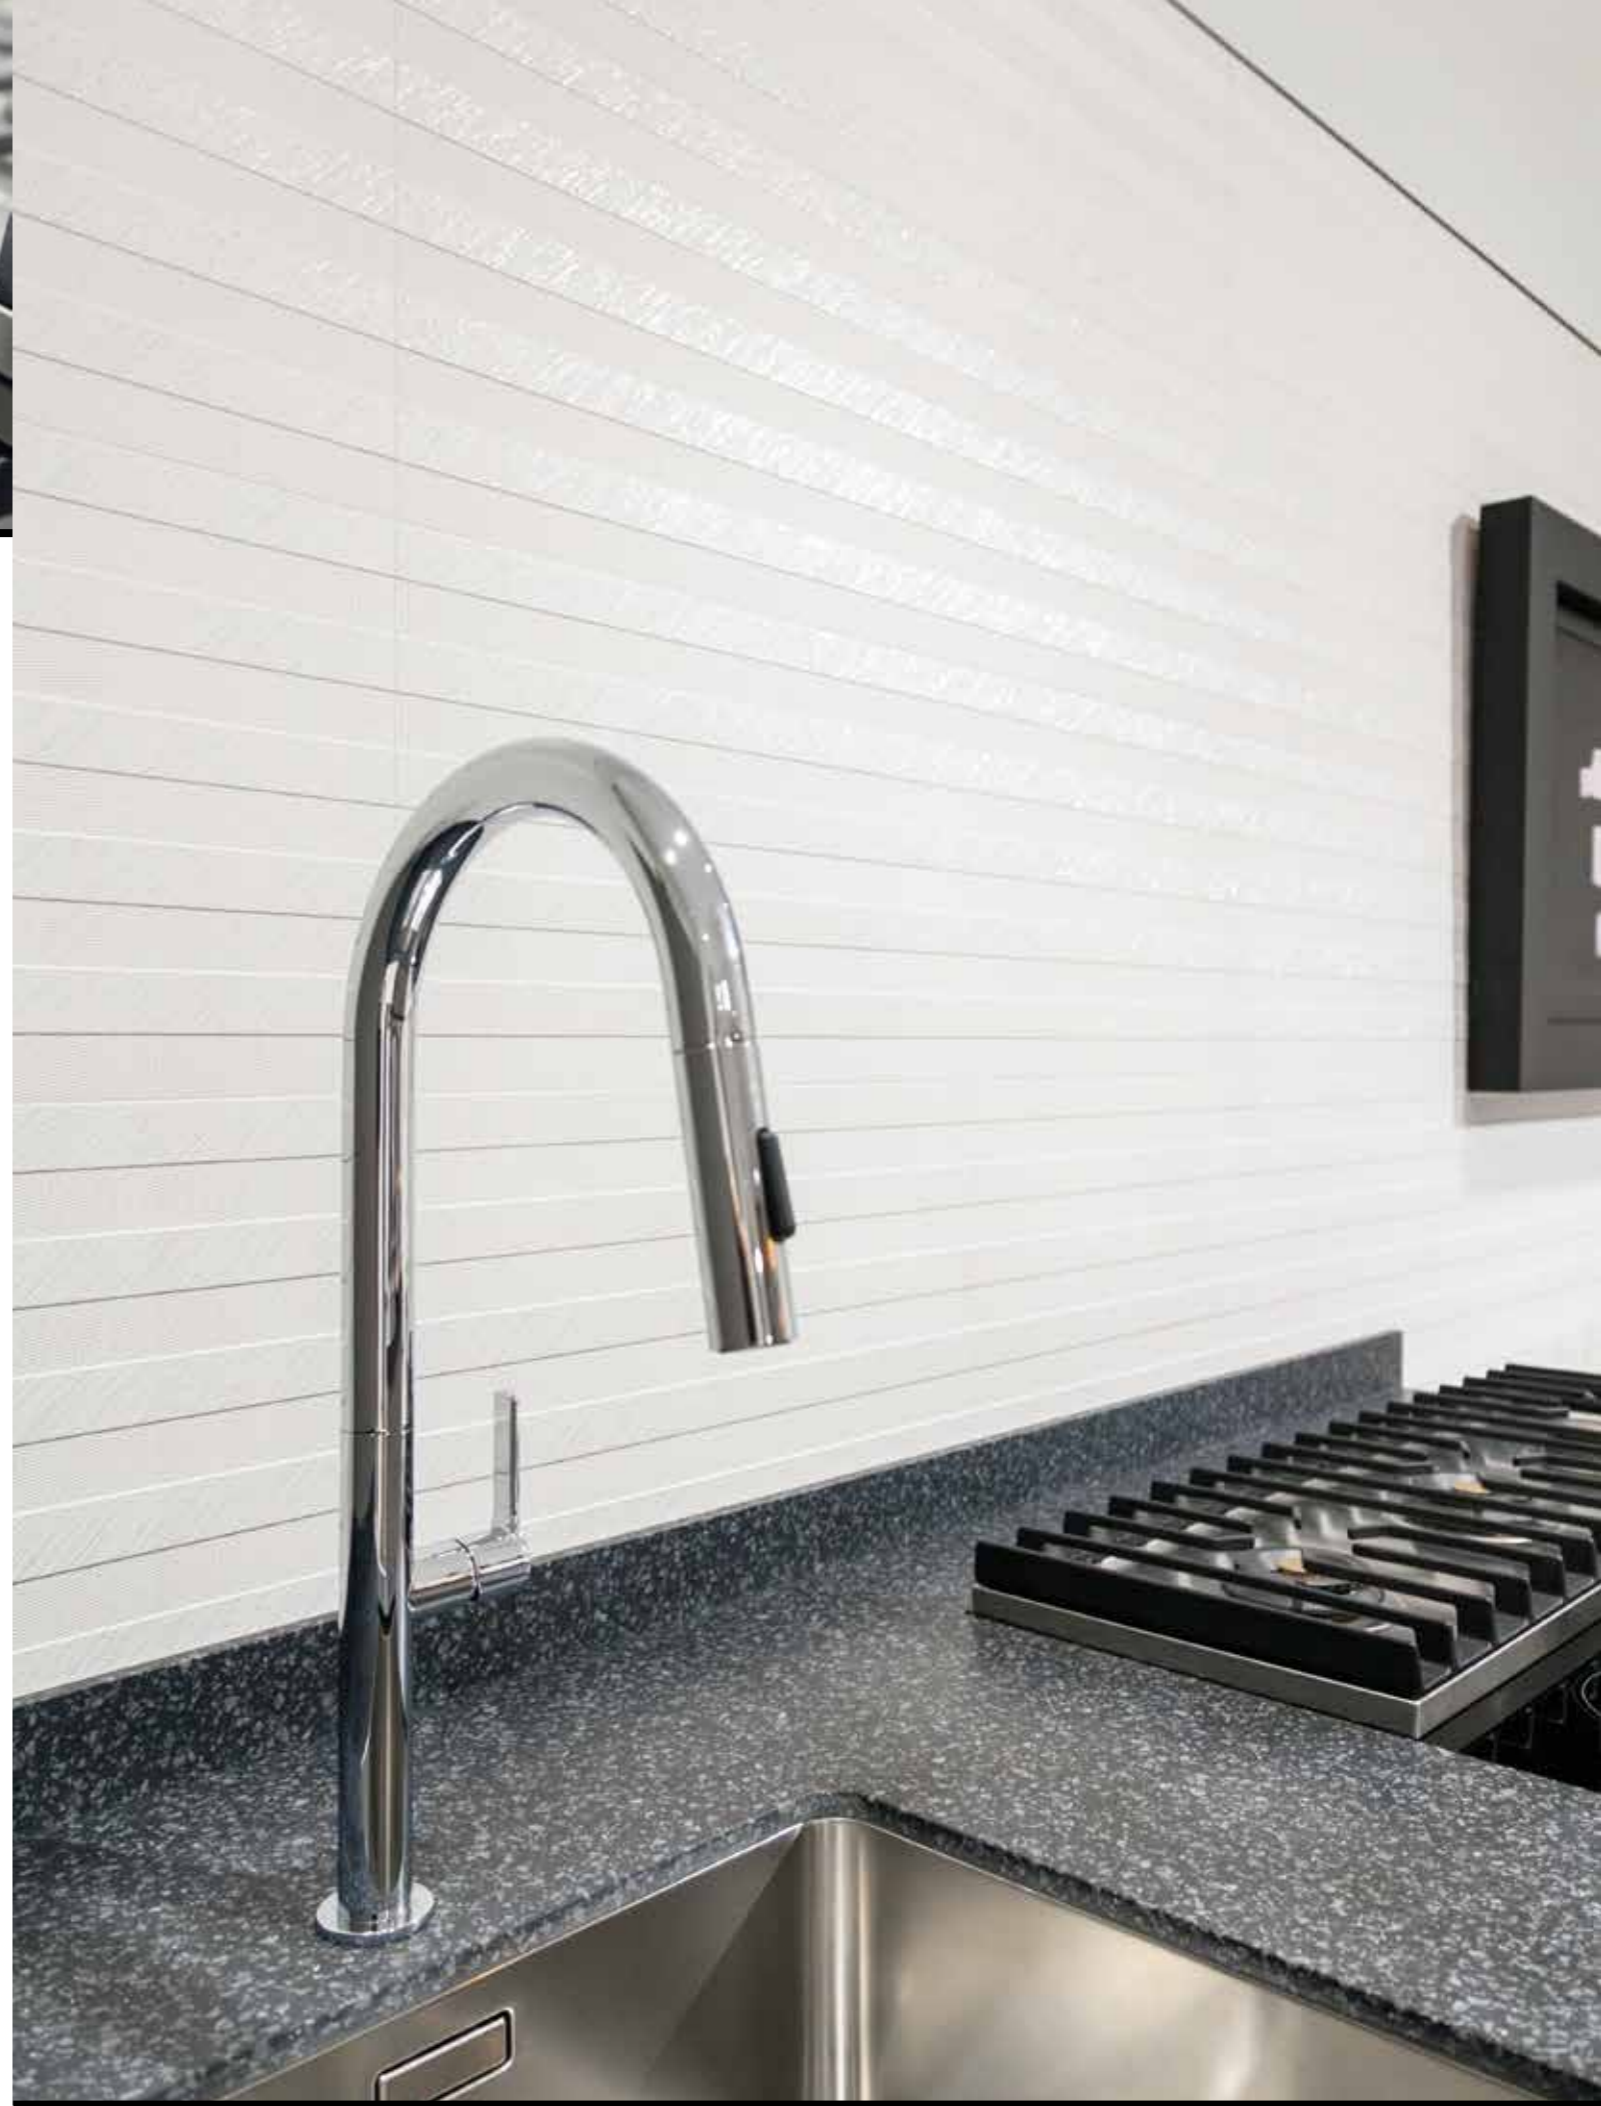

JAVA BLANCO 31,6x90cm.