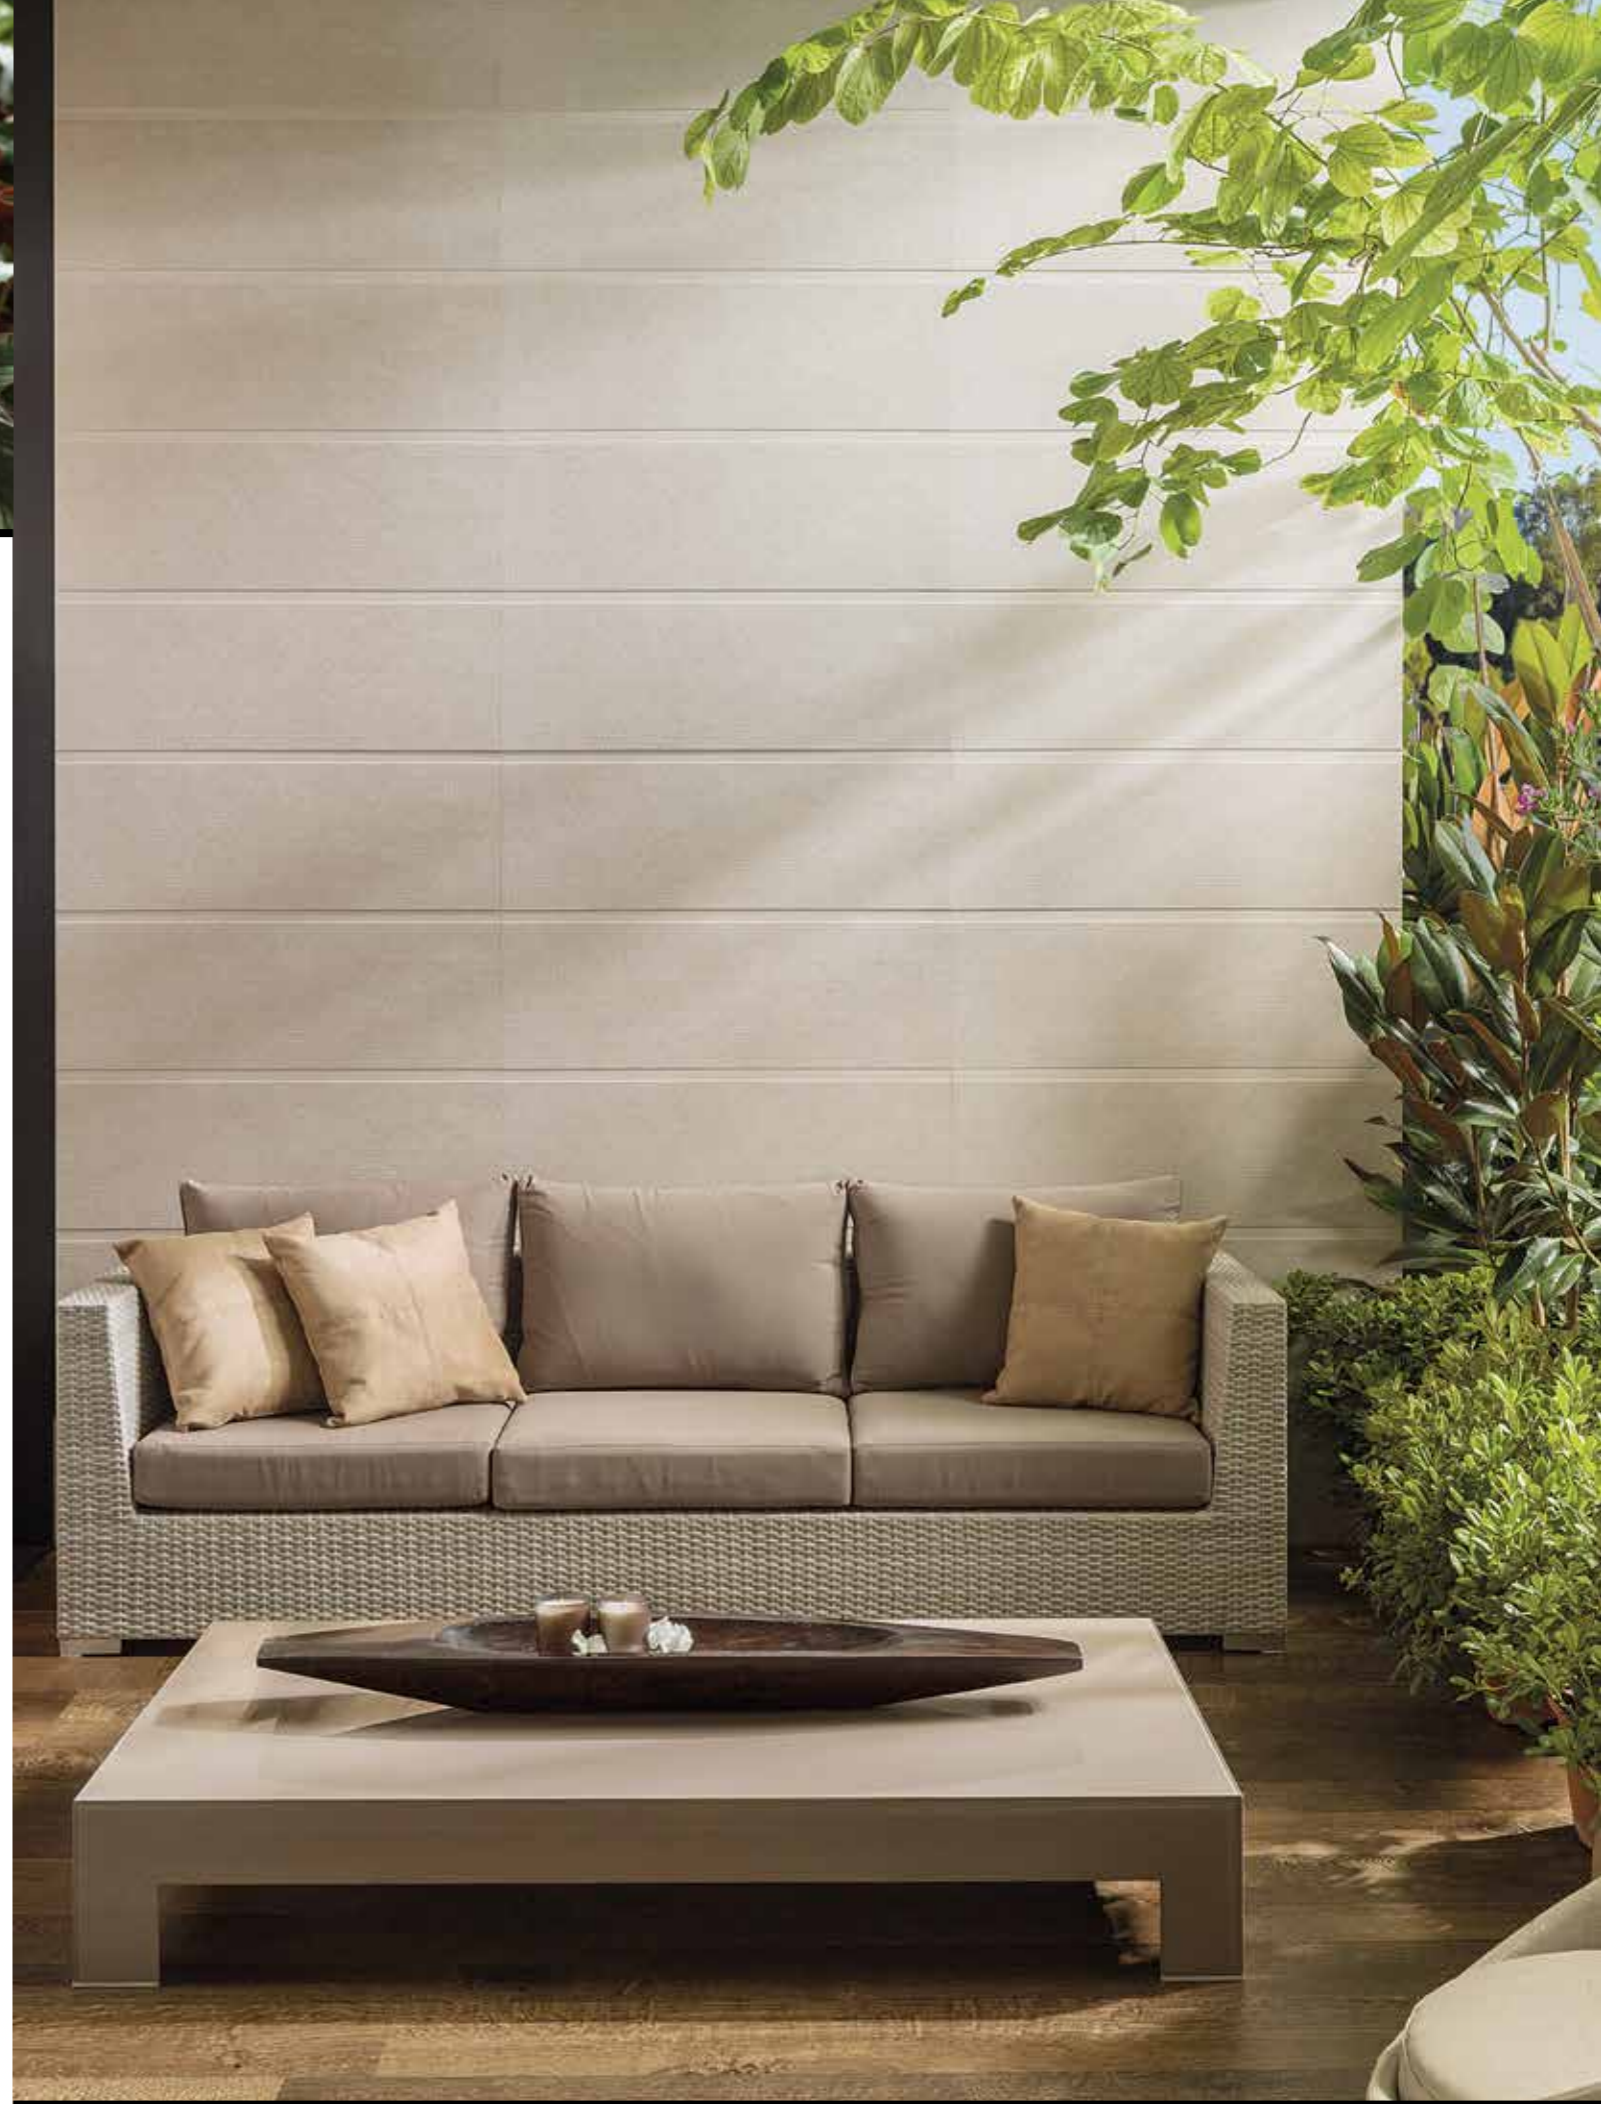

RODAS TOPO

31,6x90cm

G271

RODAS STONE

31,6x90cm

G271

RODAS TOPO 31,6x90cm.

IBIZA