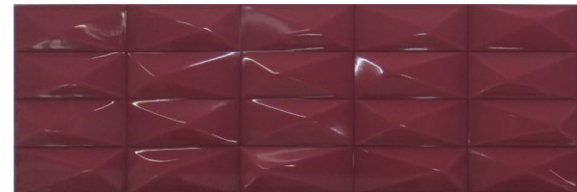

Perlage Perle 25x75 · Perlage Turquoise 25x75 · Claire Turquoise 25x75 · Decor Versailles Perle 25x75 · Moon Lake 29x29 Rect.

25x75  
10"x30"

Perlage Vanilla 25x75 B-87

Perlage Amaranato 25x75 B-87

Claire Vanilla 25x75 B-99

Claire Amaranato 25x75 B-99

Decor Bulles Vanilla 25x75 S-86

Decor Versailles Vanilla 25x75 B-72

Decor Avenue Vanilla 25x75 S-61 (1 piece)

Perfil Acero Inox Esmeril 1x75 S-21

Mosaico Perlage Vanilla  
31,6x31,6 B-93