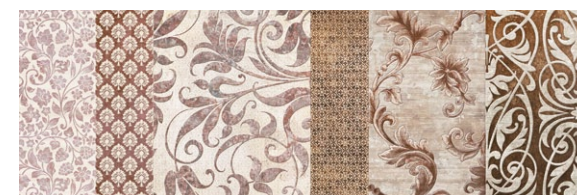

Decor Versailles Vanilla 25x75 B-72

PORCELAIN | PORCELANICO