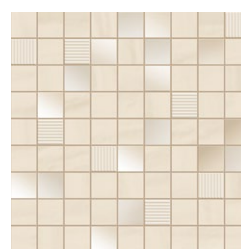

Mosaico Perlage Vanilla
31,6x31,6 B-93