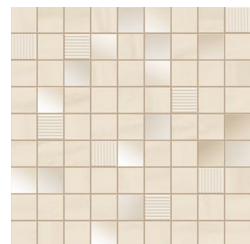

Perlage Perle 25x75 · Perlage Turquoise 25x75 · Claire Turquoise 25x75 · Decor Versailles Perle 25x75 · Moon Lake 29x29 Rect.

25x75  
10"x30"

Perlage Vanilla 25x75 B-87

Perlage Amaranato 25x75 B-87

Claire Vanilla 25x75 B-99

Claire Amaranato 25x75 B-99

Decor Bulles Vanilla 25x75 S-86

Decor Versailles Vanilla 25x75 B-72

Decor Avenue Vanilla 25x75 S-61 (1 piece)

Perfil Acero Inox Esmeril 1x75 S-21

Mosaico Perlage Vanilla  
31,6x31,6 B-93

Mosaico Perlage Amaranato  
31,6x31,6 B-93

Moon Vanilla  
31,6x31,6 B-37  
29x29 Rect. B-23

Moon Grana  
31,6x31,6 B-37  
29x29 Rect. B-23

Perlage Vanilla 25x75 · Perlage Amaranato 25x75 · Claire Vanilla 25x75 · Decor Avenue Vanilla 25x75 · Life Natural 22,3x90 Rect. · Life Natural 14,5x90 Rect.