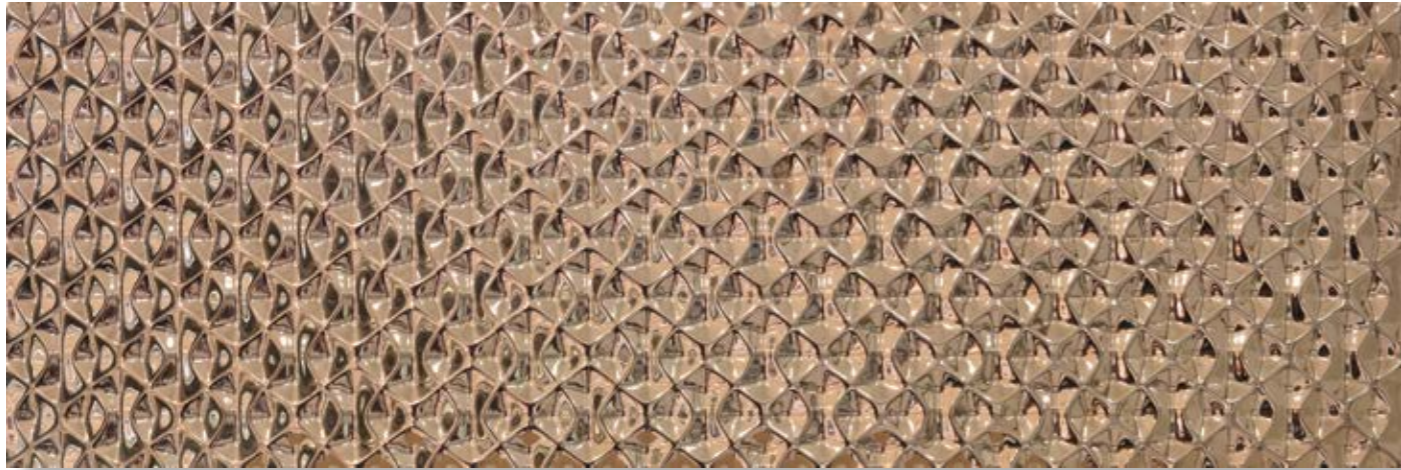

# PRISMA **Premium**

MONOPOROSA · WALL TILE · 33.3x100 cm · 13"x39 1/2" · (x12 mm) · G271

PRISMA WHITE MATT

PRISMA WHITE

MONOPOROSA · WALL TILE · 33.3x100 cm · 13"x39 1/2" · (x12 mm) · G291

ARTIS SILVER

ARTIS BRONZE