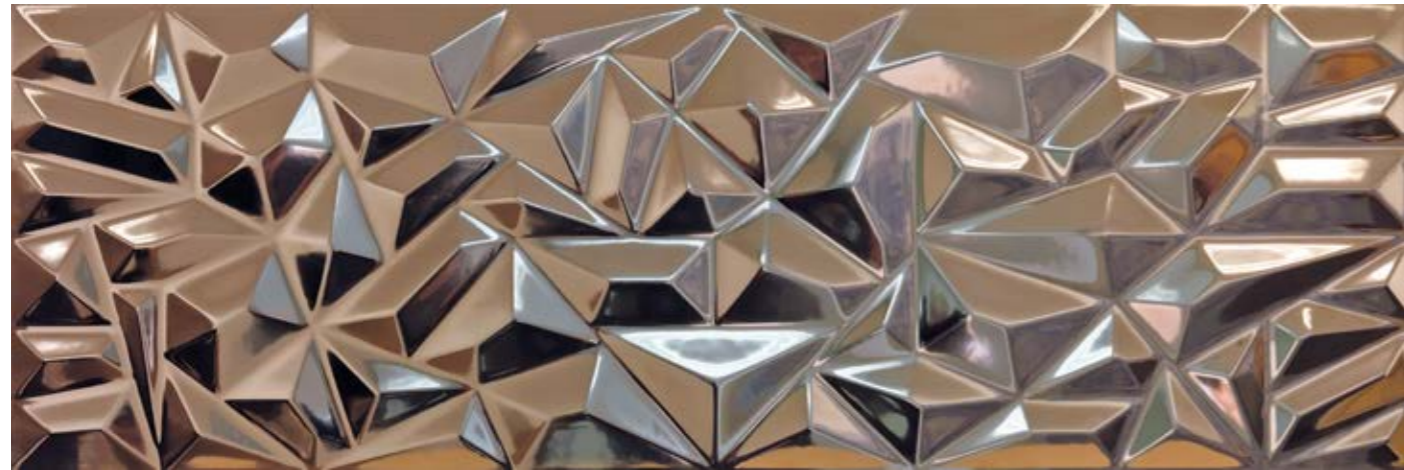

# PRISMA **Premium**

MONOPOROSA · WALL TILE · 33.3x100 cm · 13"x39 1/2" · (x12 mm) · G291

PRISMA SILVER

PRISMA BRONZE