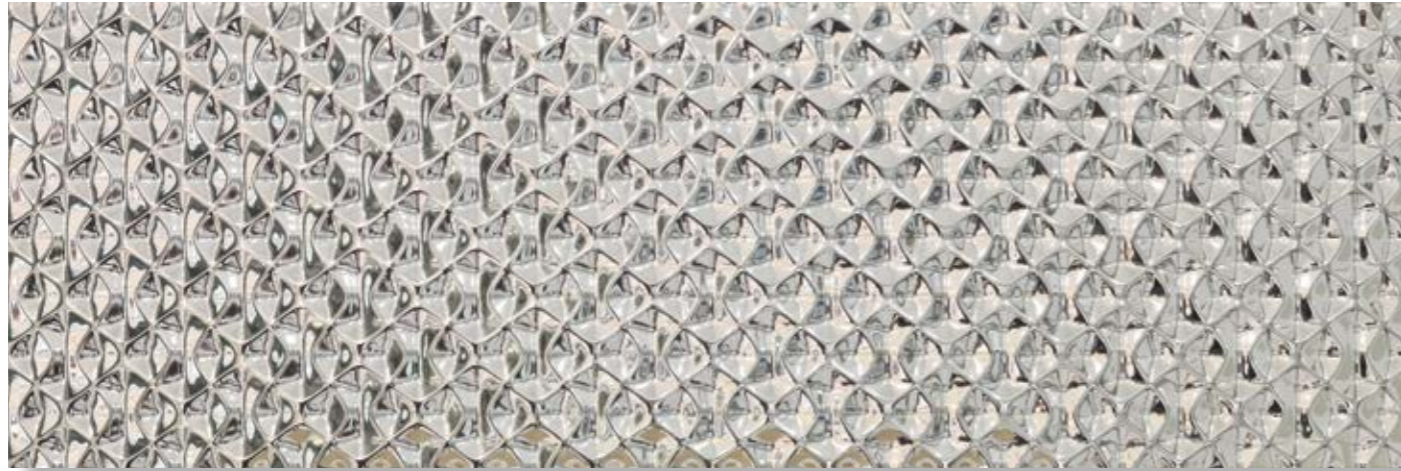

# PRISMA **Premium**

MONOPOROSA · WALL TILE · 33.3x100 cm · 13"x39 1/2" · (x12 mm) · G271

PRISMA WHITE MATT

PRISMA WHITE

MONOPOROSA · WALL TILE · 33.3x100 cm · 13"x39 1/2" · (x12 mm) · G291

ARTIS SILVER

ARTIS BRONZE