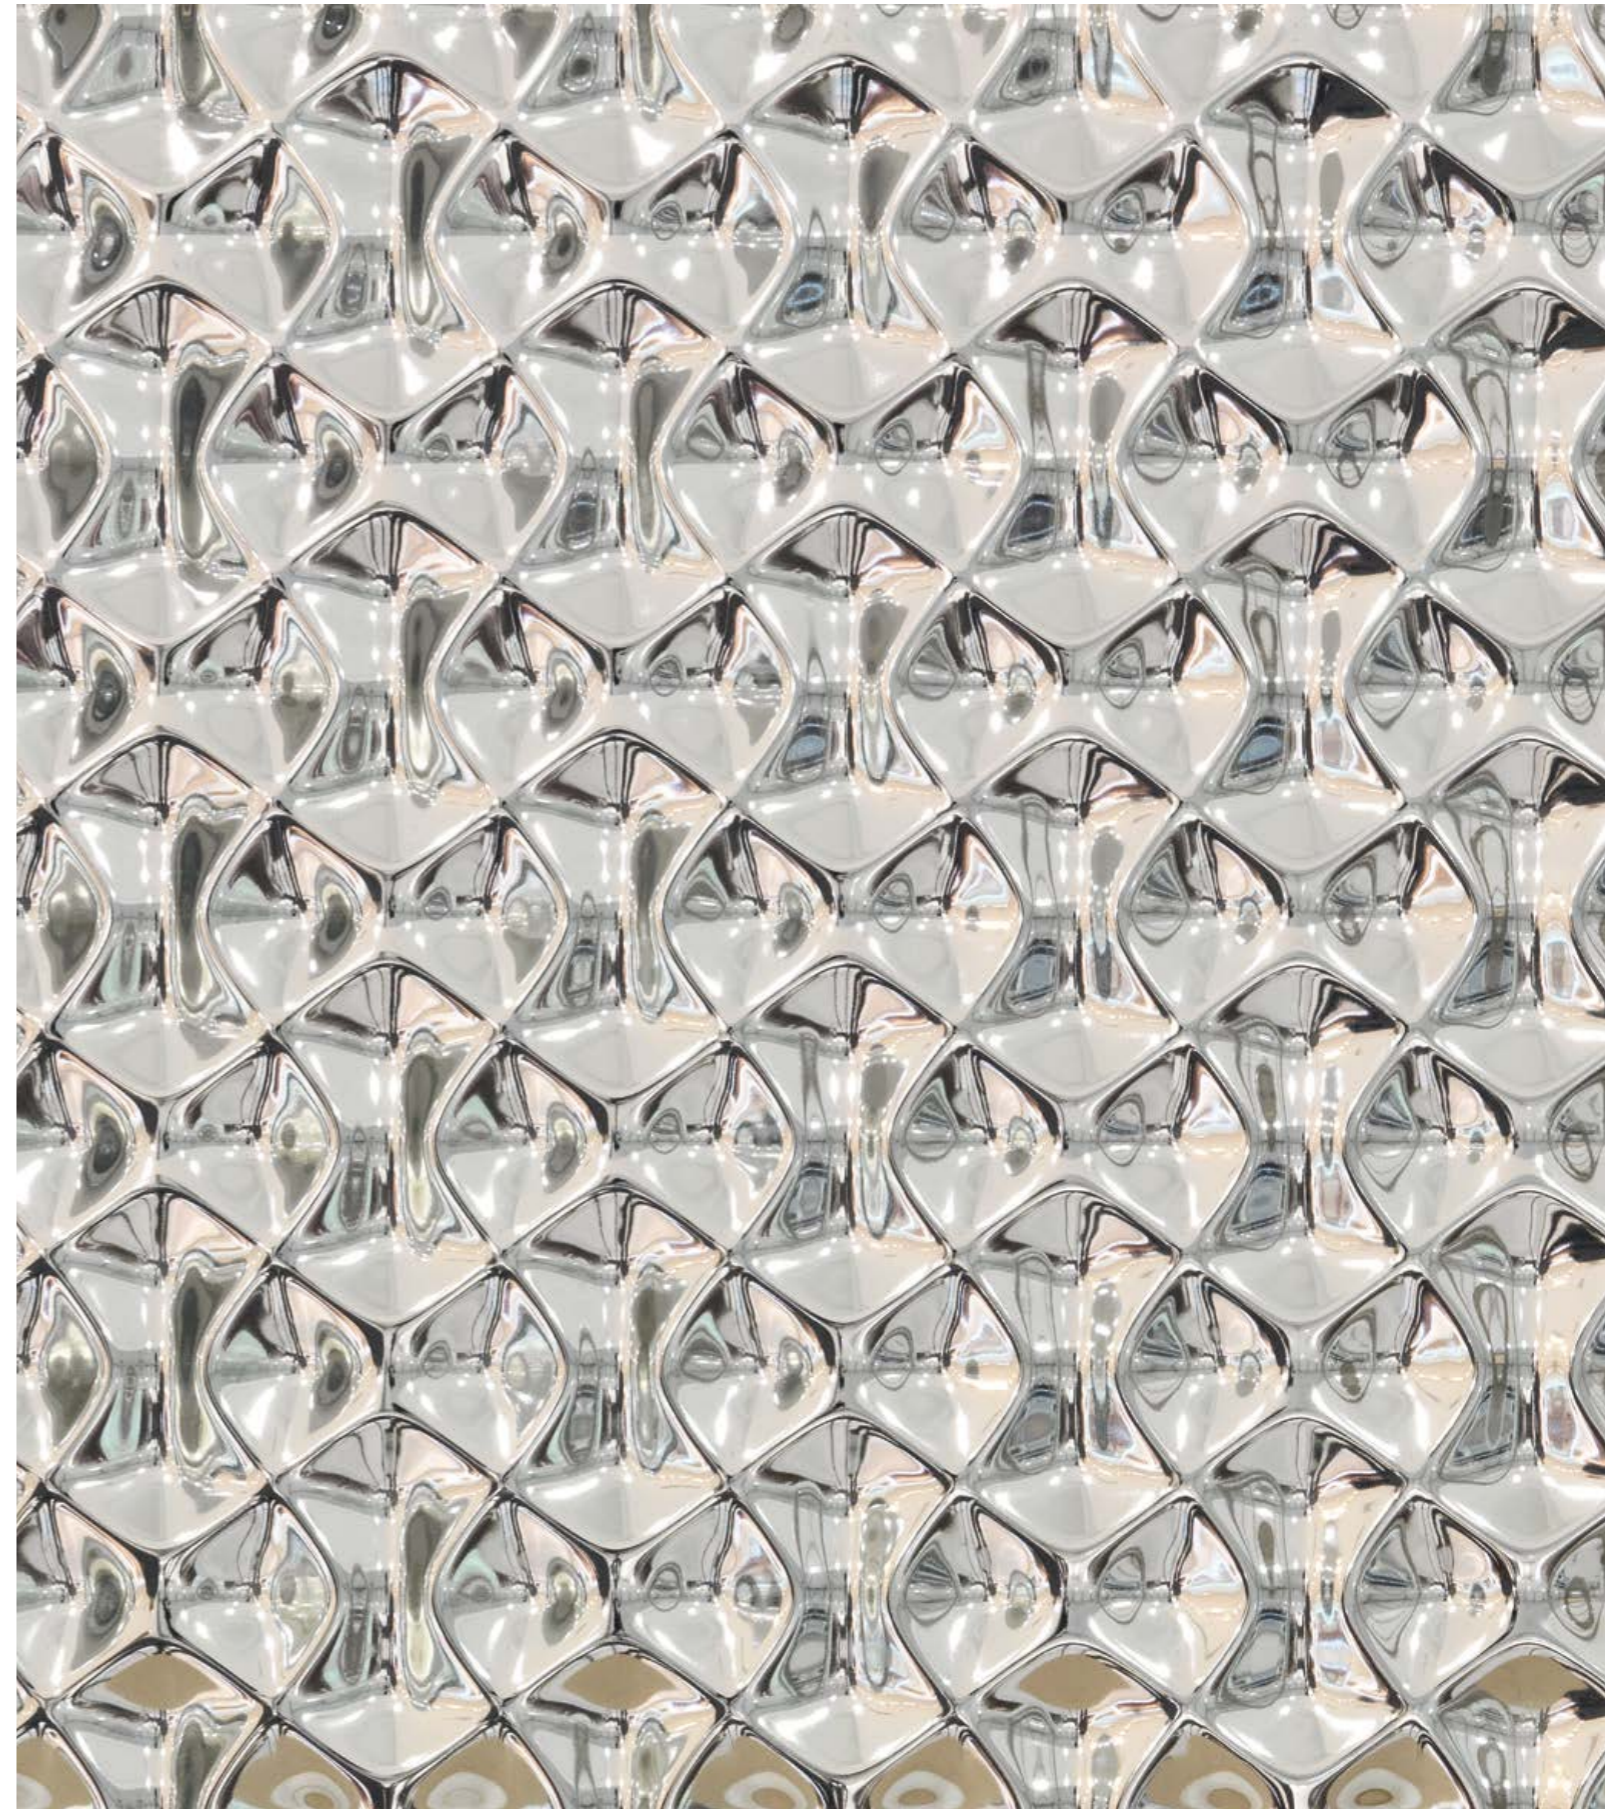

# ARTIS

33,3x100CM

REVESTIMIENTO · RECTIFICADO · METALIZADO

ARTIS SILVER

ARTIS BRONZE

TECHNIC  
14,3X90CM  
22X90CM  
PAVIMENTO · RECTIFICADO

TECHNIC DARK

TECHNIC DARK LINED