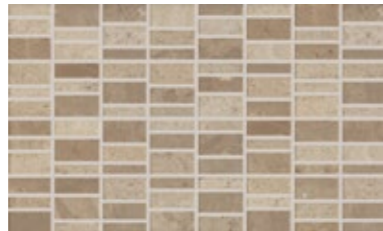

SELENE

20x33,3 cm

SAND
MONOPOROSA · WALL TILE
20x33,3 cm · 8"x13"
(9,5 mm) · G233