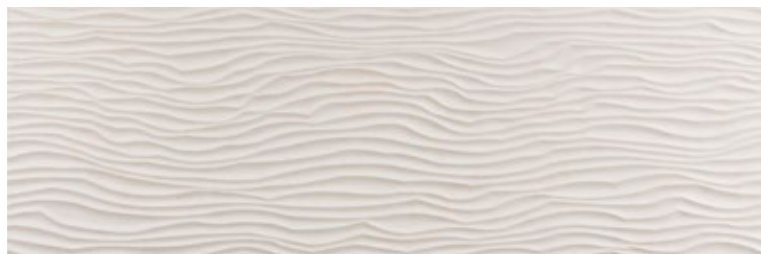

DARK MATT
GRES PORCELÁNICO
PORCELAIN TILE
59,6x120 cm · 23 1/2" x 47 1/4"
(11,5 mm) · G381

PARK

33,3x100 cm

WHITE
MONOPOROSA · WALL TILE
33,3x100 cm · 13"x39 1/2"
(12 mm) · G271

BEIGE
MONOPOROSA · WALL TILE
33,3x100 cm · 13"x39 1/2"
(12 mm) · G271