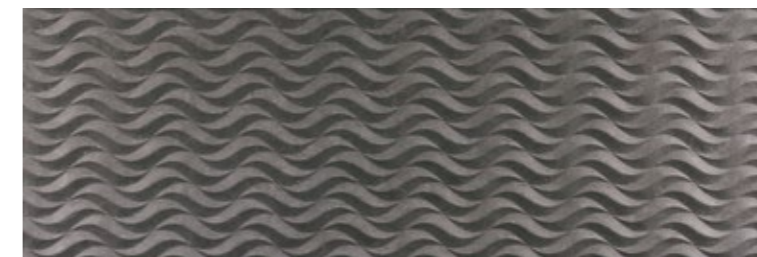

DARK GRAY
MONOPOROSA · WALL TILE
33,3x100 cm · 13"x39 1/2"
(12 mm) · G271