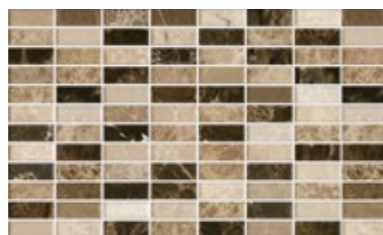

MIX
MONOPOROSA · WALL TILE
20x33,3 cm · 8"x13"
(9,8 mm) · G233