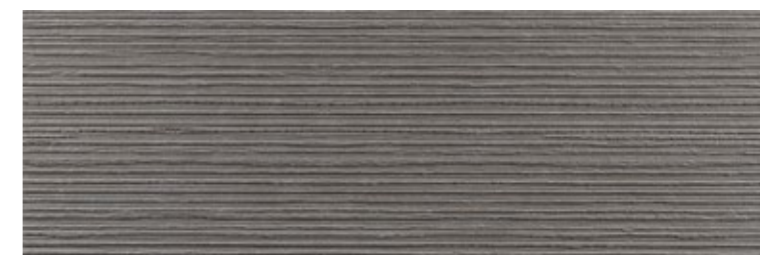

DARK GRAY
MONOPOROSA · WALL TILE
33,3x100 cm · 13"x39 1/2"
(12 mm) · G271