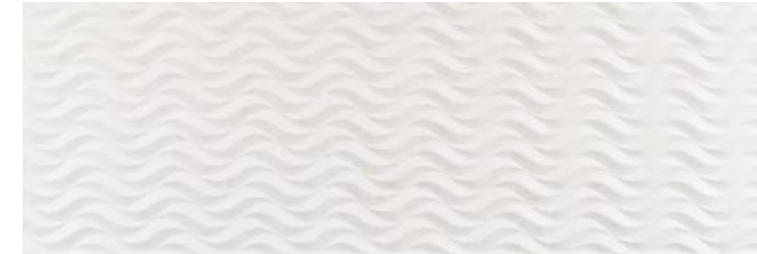

ISLAND

33,3x100 cm

WHITE
MONOPOROSA · WALL TILE
33,3x100 cm · 13"x39 1/2"
(12 mm) · G271