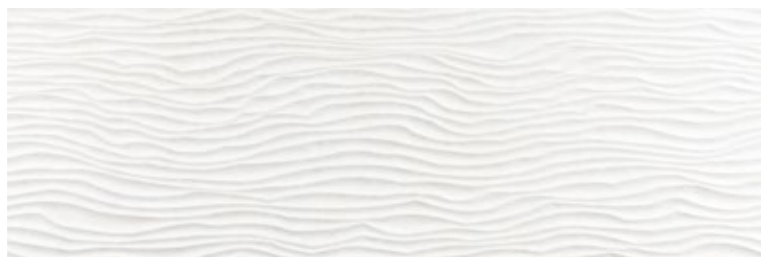

PARK

33,3x100 cm

WHITE
MONOPOROSA · WALL TILE
33,3x100 cm · 13"x39 1/2"
(12 mm) · G271