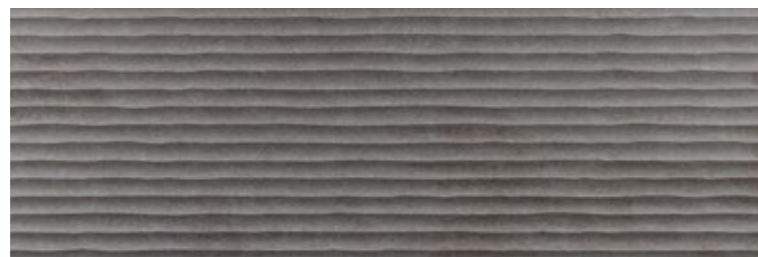

DARK GRAY
MONOPOROSA · WALL TILE
33,3x100 cm · 13"x39 1/2"
(12 mm) · G271