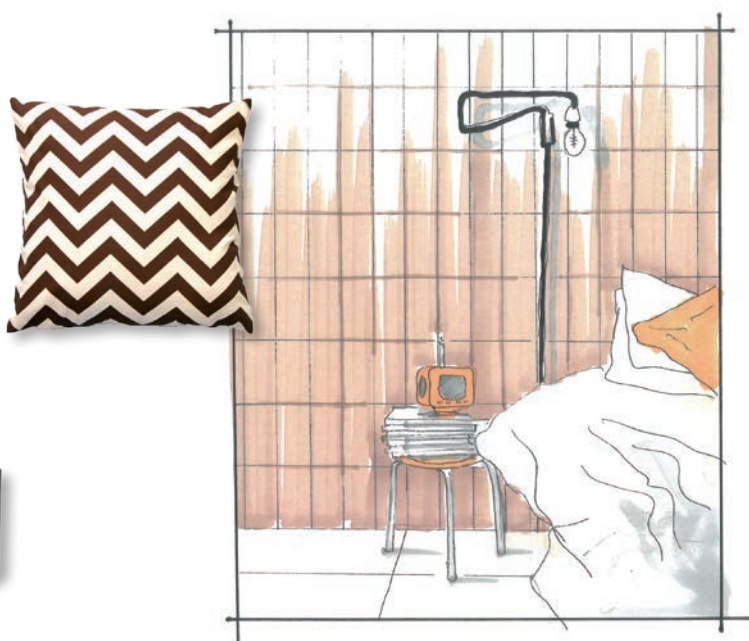

Ogni singolo dettaglio è capace di trasportare un ambiente indietro nel tempo, assegnandogli una nostalgica nota d'antan, una magia che si compie anche in bagno. Definitivamente svincolato dalla natura di spazi di servizio, un bagno vintage contribuisce al layout globale di una casa.

## *inspirations for a vintage bathroom*

Giving the bathroom an identity linking it to another historical period is possible through original details, even in recently built settings.

Each individual detail can take an environment back in time, lending it a touch of nostalgia for times past, a magic that also extends to the bathroom. Definitively freed from the nature of a functional space, a vintage bathroom contributes to the global layout of a home.

## *Rivestimenti Zona Notte*

La zona notte diventerà ricca di stile e originalità, queste due caratteristiche non saranno esaltate solo dall'arredamento che la compone, ma dall'ampia gamma di decori da rivestimento in formato 10x20, studiati proprio per arredare e rendere unico anche questo ambiente della casa.