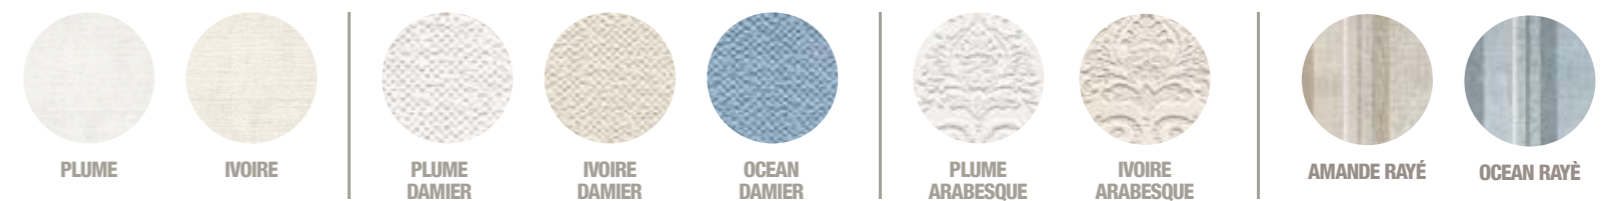

RIVESTIMENTI IN PASTA BIANCA

WHITE BODY WALL TILES

EN 14411 ISO 13006 APPENDICE L GRUPPO BIII GL CON EB > 10%

INDOOR
NATURALE / MATTE

25x75

COLORI / COLORS

Couture + My Plank Floor: perfect harmony.

Pareti attraversate da moduli raffinati.
 Couture è un progetto prezioso e allo stesso tempo accessibile; tutti i moduli Arabesque, Rayè, e Damier sono venduti al metro quadrato, perfetti per completare intere pareti. Dal micromosaico tridimensionale alle decorazioni arricchite da effetti metallici, ogni dettaglio è studiato per rendere speciale la stanza da bagno.