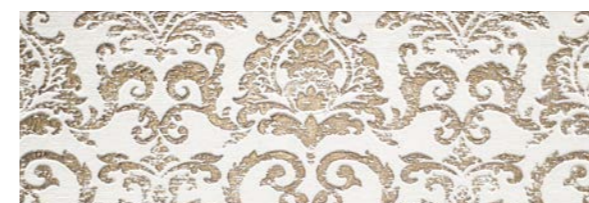

PLUME ARABESQUE ORO DECORO
CU01DA 25x75 cm 10"x30" 188