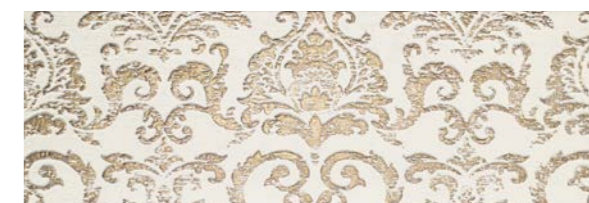

COUTURE

25x75 cm / 10"x30"

RIVESTIMENTI IN PASTA BIANCA

WHITE BODY WALL TILES / WEISSSCHERBIGE WANDFLIESEN / REVÊTEMENTS MURAUX EN PÂTE BLANCHE
REVESTIMIENTOS DE PASTA BLANCA / ОБЛИЦОВОЧНЫЕ МАТЕРИАЛЫ БЕЛОЙ МАССЫ

PLUME ARABESQUE ORO DECORO
CU01DA 25x75 cm 10"x30"  188

IVOIRE ARABESQUE ORO DECORO
CU02DA 25x75 cm 10"x30"  188

MOSAICO MIX A SPACCO *

PLUME MOSAICO MIX A SPACCO
CU01MM 30x30 cm 11 7/8"x11 7/8"  270

IVOIRE MOSAICO MIX A SPACCO
CU02MM 30x30 cm 11 7/8"x11 7/8"  270