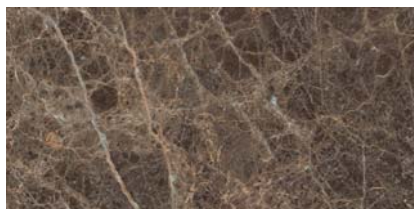

**61975 list.
Skyline Tortora
9x32,5**

Pavimenti | Floor tiles
Pasta bianca | White body
Rettificato | Rectified

**61896 Rider
32,5x32,5**

62207 King 32,5x97,7

63245 fascia Skyline King 14,5x97,7

61663 King 32,5x65