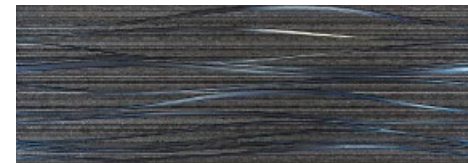

96 | **ONDI** dec. 25x75 pcs. 2

43 | **LIONDI** list. 3,8x75 pcs. 5

(*)(m) Onde White