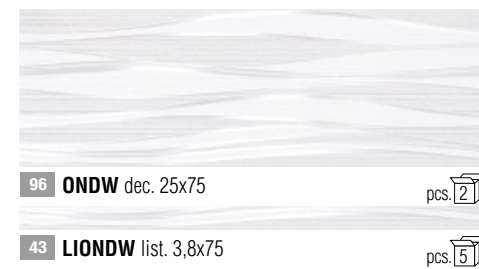

(*) (m) Onde White