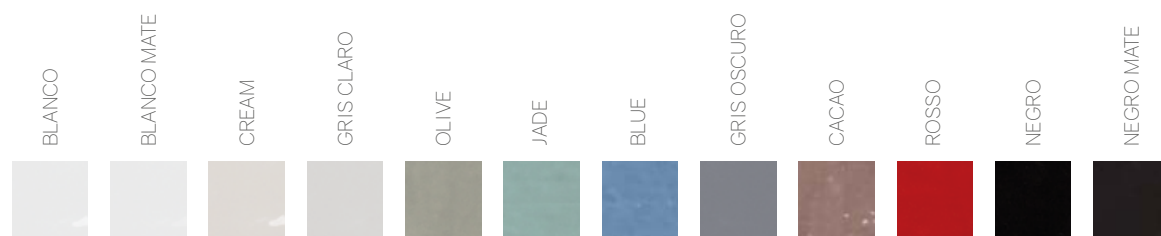

EQUIPE

MASIA

Masía

Masía Blue
7,5 x 15 cm - 3" x 6"

MASÍA

BLANCO CRACKLE

CREAM CRACKLE

GRIS CLARO CRACKLE