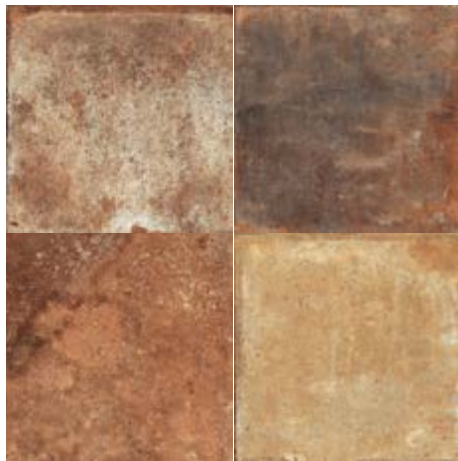

30x30 - 11¹³/₁₆x11¹³/₁₆
MAT 630N Rosso

1141
1015