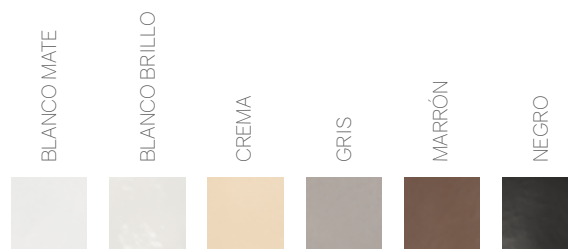

Chevron

Chevron Crema / Patchwork Colour
9 x 20,5 cm - 3 1/2" x 8"