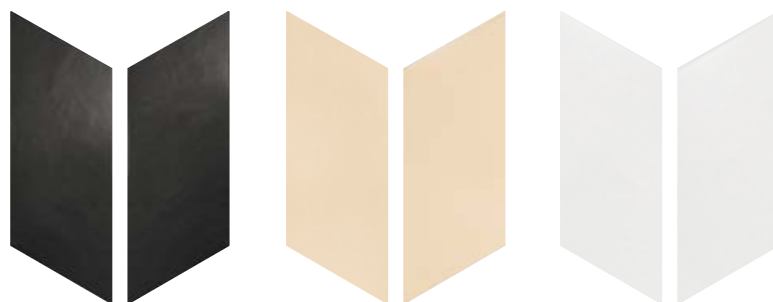

9x20,5 cm / 3 1/2" x 8" · 9x20,6 cm / 3 1/2" x 8" (BLANCO BRILLO)

NEGRO LEFT
23202 **EQ-3**
NEGRO RIGHT
23203 **EQ-3**

CREMA LEFT
23204 **EQ-3**
CREMA RIGHT
23205 **EQ-3**

BLANCO LEFT
23198 **EQ-3**
BLANCO RIGHT
23199 **EQ-3**