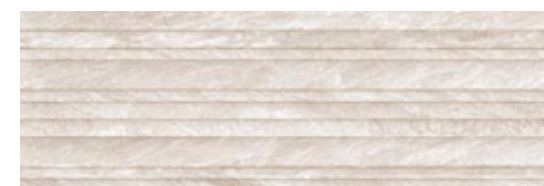

DECORACIÓN:
DECORATION:

Moonland R90 Gap ice - 30x90 cm

Moonland R90 Squared ice - 30x90 cm

Moonland R90 Gap piedra · 30x90 cm

Moonland R90 Squared piedra · 30x90 cm

Moonland R90 Gap terra · 30x90 cm

Moonland R90 Squared terra · 30x90 cm