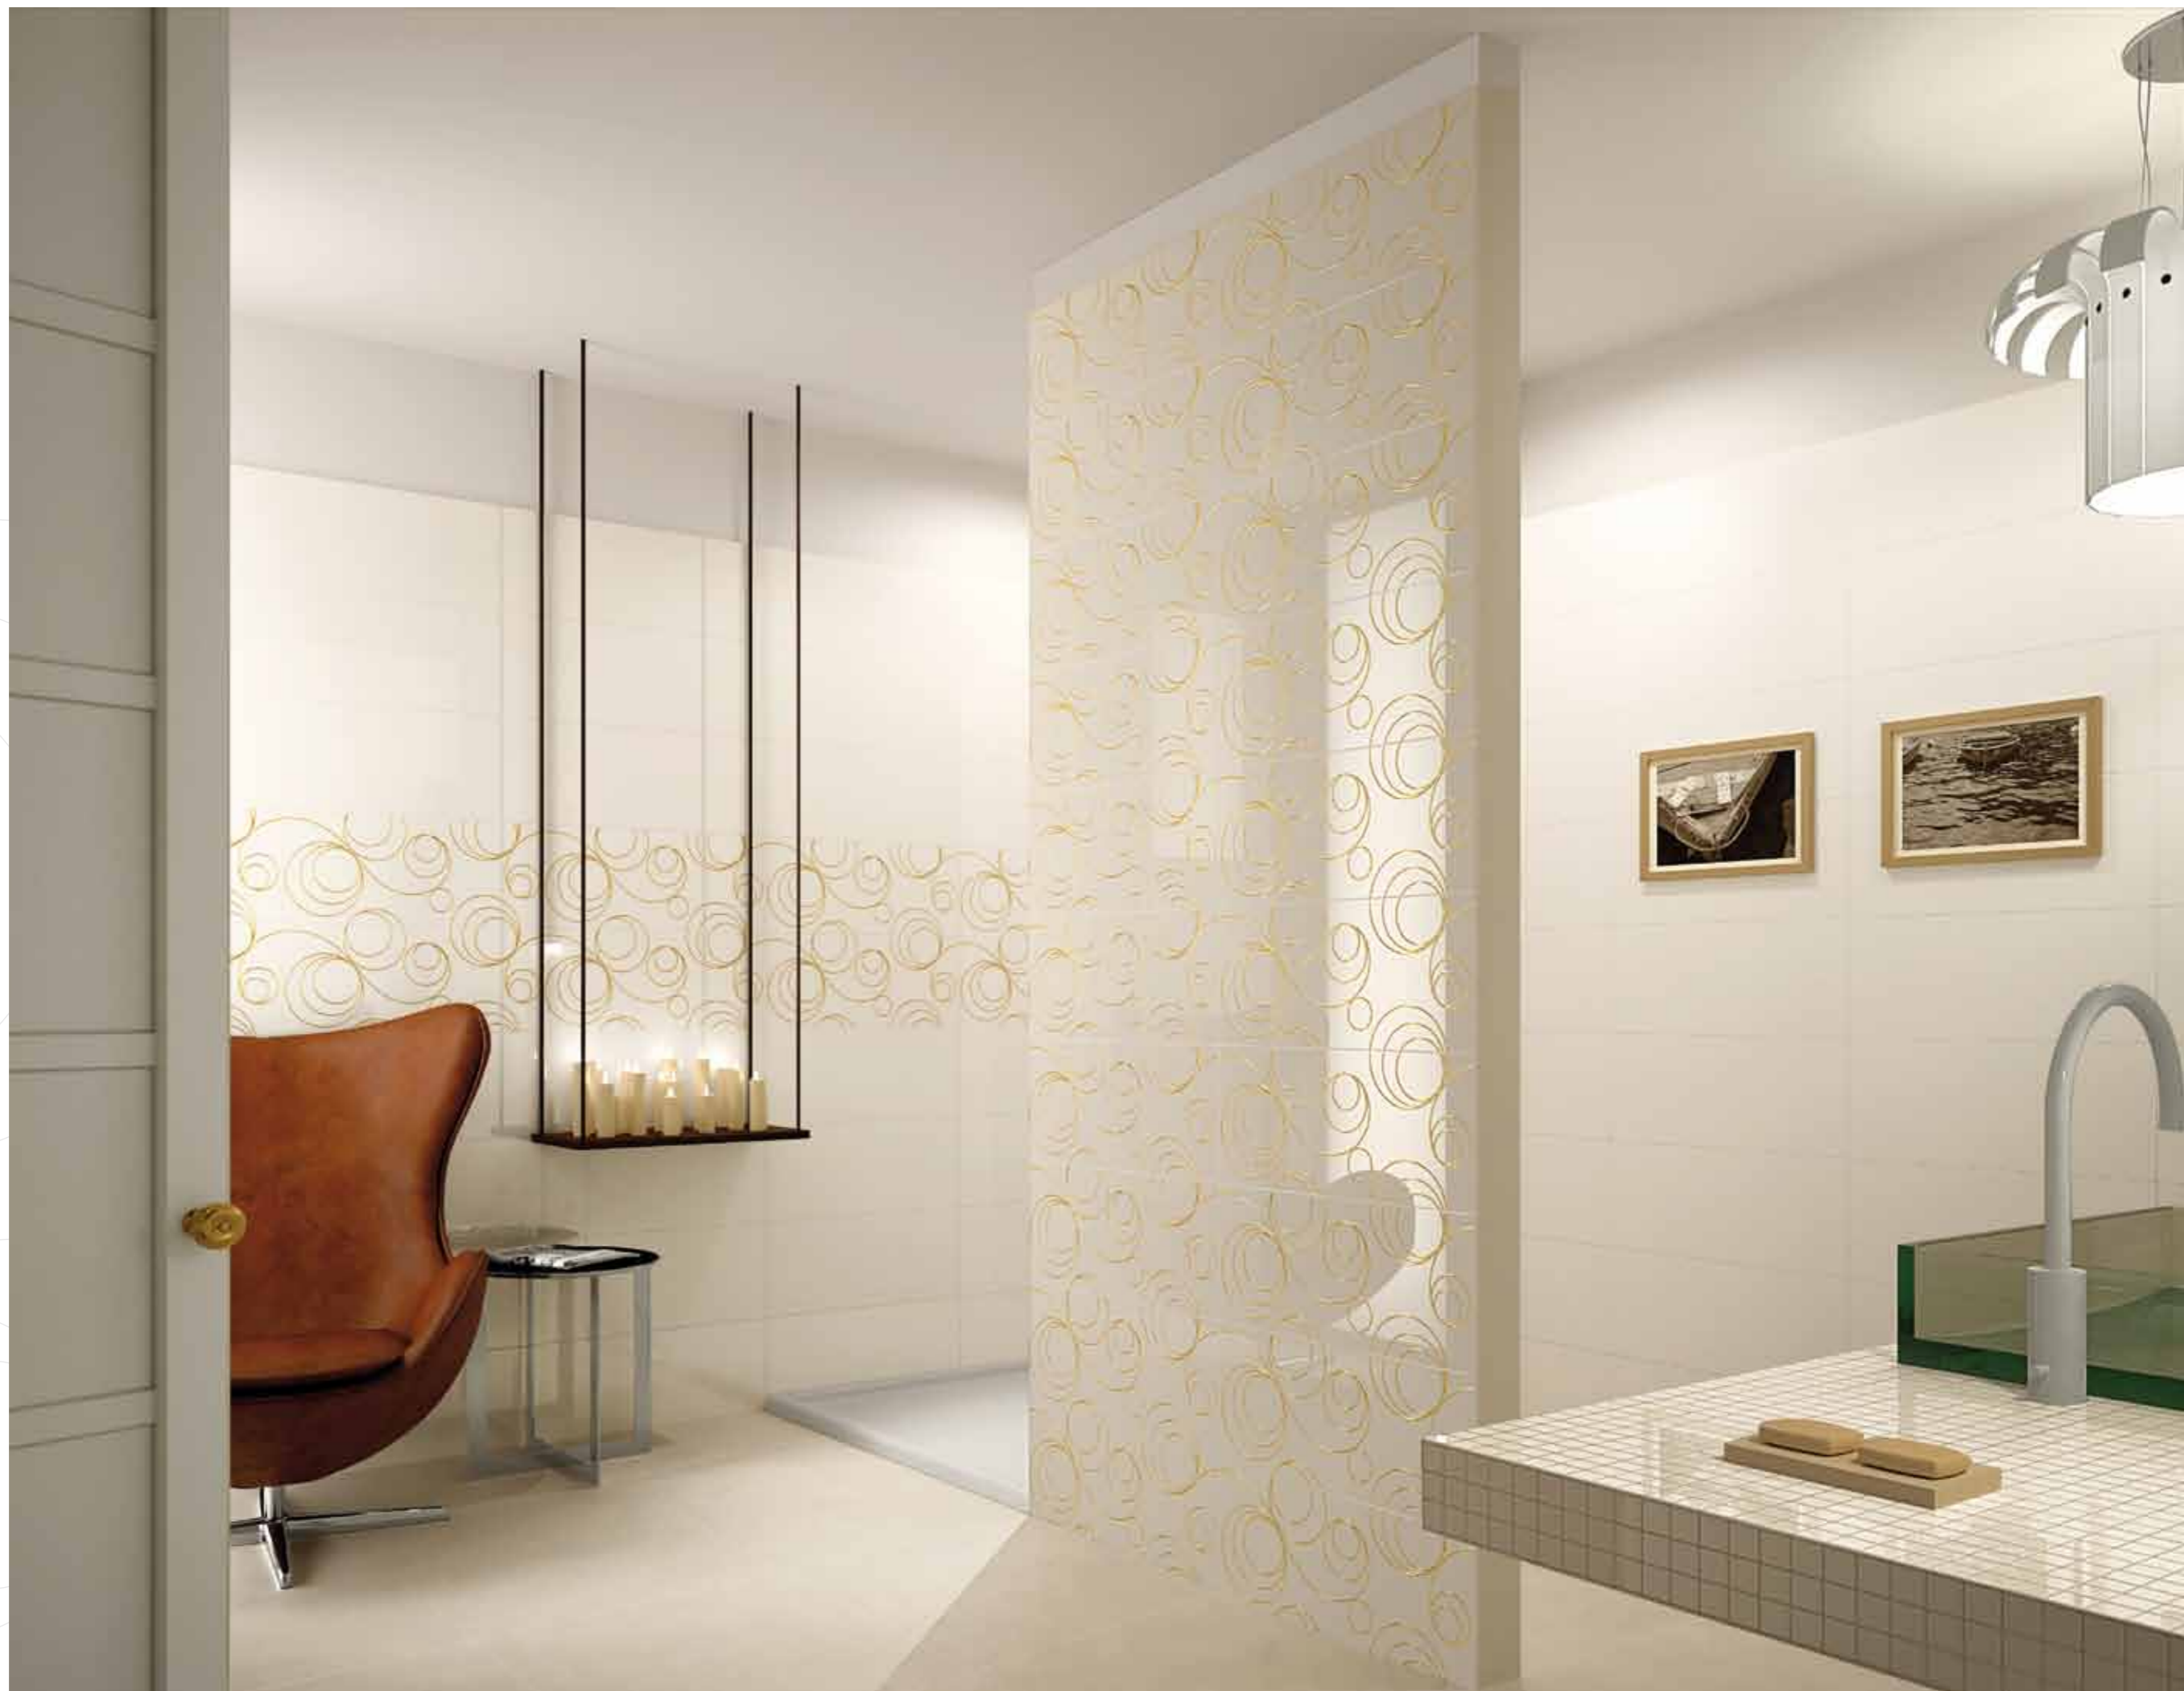

655P0R Plume Rett.
25x60_9¹³/₁₆"x23⁵/₈"

655P0RC Signe Gold Plume
25x60_9¹³/₁₆"x23⁵/₈"

M115P0 Mosaico Plume
25x25_9¹³/₁₆"x9¹³/₁₆"

9R4TOR Leykos Rett.
60x60_23⁵/₈"x23⁵/₈"