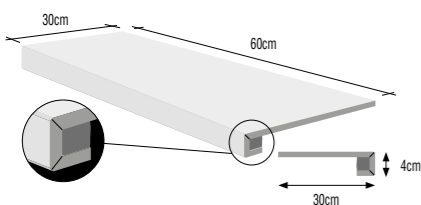

scalino costa retta

* STWS61R	Scalino C. Retta Chrome	30x60	12"x24"	689
* STWS64R	Scalino C. Retta Nickel	30x60	12"x24"	689
* STWS67R	Scalino C. Retta Metal	30x60	12"x24"	689
* STWS66R	Scalino C. Retta Rust	30x60	12"x24"	689