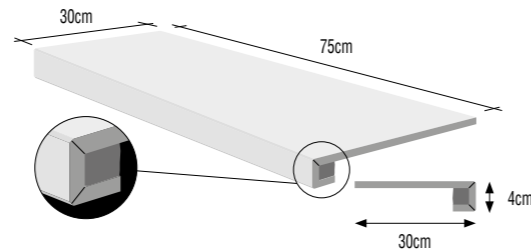

scalino costa retta

* STWS71R	Scalino C. Retta Chrome	30x75	12"x30"	725
* STWS74R	Scalino C. Retta Nickel	30x75	12"x30"	725
* STWS77R	Scalino C. Retta Metal	30x75	12"x30"	725
* STWS76R	Scalino C. Retta Rust	30x75	12"x30"	725

Imballi - Packing - Verpackung - Emballage - Embalaje

Formato Size Format Formato	Pezzi/Scatola Pieces/Box Stück/Karton Pieces/Boîte Piezas/Caja	Mq./Scatola Sqm./Box Qm./Karton M²/Boîte Mq./Caja	Kg./Scatola Kg./Box Kg./Karton Kg./Boîte Kg./Caja	Scatole/Pallet Boxes/Pallet Kartons/Palette Boîte/Palette Caja/Pallet	Mq./Pallet Sqm./Pallet Qm./Palette M²/Palette Mq./Pallet	Kg./Pallet Kg./Pallet Kg./Palette Kg./Palette	Spessore Thickness Stärke Epaisseur Espesor
75x150 rett.	1	1,125	25,32	24	27,00	690	10,5 mm
75x150 rett./lapp.	1	1,125	25,32	24	27,00	690	10,5 mm
75x75 rett.	2	1,125	25,32	42	47,25	1.083	10,5 mm
75x75 rett./lapp.	2	1,125	25,32	42	47,25	1.083	10,5 mm
5x75 battiscopa rett.	12	-	-	-	-	-	-
5x75 battiscopa rett./lapp.	12	-	-	-	-	-	-
59,5x59,5 rett.	4	1,416	31,40	30	42,48	962	10 mm
59,5x59,5 rett./lapp.	4	1,416	31,40	30	42,48	962	10 mm
29,6x59,5 rett.	5	0,900	20,00	48	43,20	980	10 mm
29,6x59,5 rett./lapp.	5	0,900	20,00	48	43,20	980	10 mm
7,2x29,6 rett.	44	0,938	20,80	44	41,27	935	10 mm
7,2x29,6 rett./lapp.	44	0,938	20,80	44	41,27	935	10 mm
59,5x59,5 inserto silk	2	-	-	-	-	-	-
30x33 mos. brick rett.	4	-	-	-	-	-	-
30x33 mos. brick rett./lapp.	4	-	-	-	-	-	-
29,6x29,6 mix rett.	4	-	-	-	-	-	-
29,6x29,6 mix rett./lapp.	4	-	-	-	-	-	-
9x29,6 battiscopa rett.	12	-	-	-	-	-	-
9x29,6 battiscopa rett./lapp.	12	-	-	-	-	-	-

Dati tecnici secondo norme - Technical data conform to - Caractéristiques techniques d'après normes - Technische Daten nach den Normen EN 14411 B I, GL