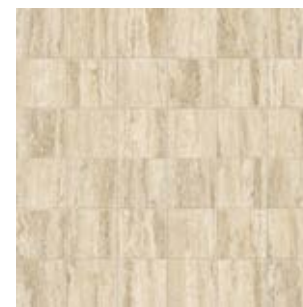

DMJM20R **TRAVERTINO NAVONA MIX** **534/PZ**
Rett. (Tozz. 5,3x5,3)
37,5x37,5 15"x15"
DMJM20RL **TRAVERTINO NAVONA MIX** **540/PZ**
Rett. / Lux (Tozz. 5,3x5,3)
37,5x37,5 15"x15"