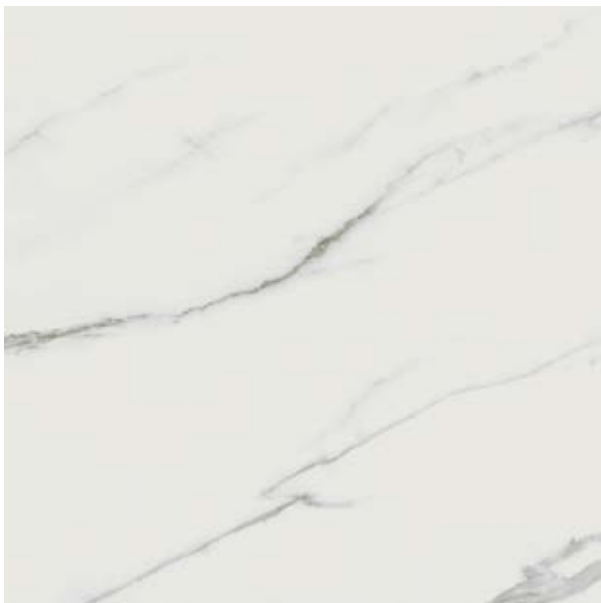

Majestic

calacatta

75x150 - 75x75 - 37,5x75
30"x60" - 30x30" - 15"x30"

DMJ710R **CALACATTA** Rett. 75x75 30"x30"
DMJ710RL **CALACATTA** Rett. / Lux 75x75 30"x30"

612/MQ
649/MQ