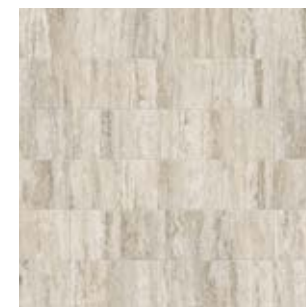

DMJM40R **TRAVERTINO SILVER MIX**
Rett. (Tozz. 5,3x5,3)
37,5x37,5 15"x15"
DMJM40RL **TRAVERTINO SILVER MIX**
Rett. / Lux (Tozz. 5,3x5,3)
37,5x37,5 15"x15"

534/PZ

540/PZ