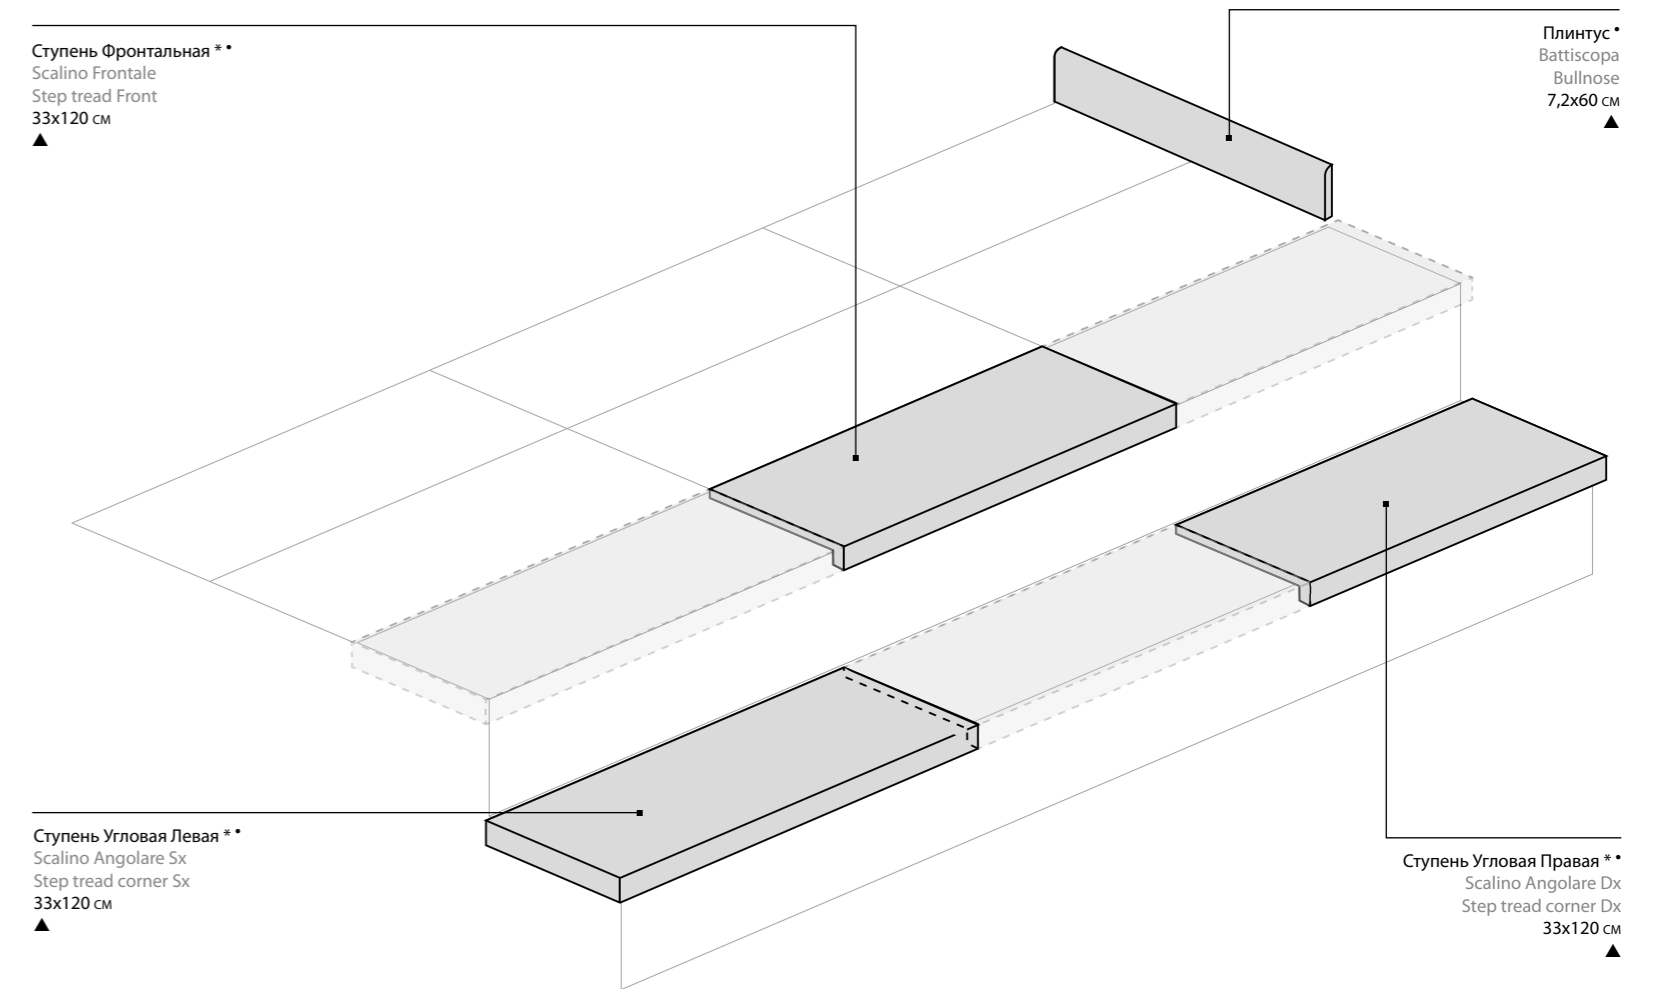

7,5x30 см

Элемент Могано / Element Mogano

20x120 см

7,5x30 см

СПЕЦИАЛЬНЫЕ ИЗДЕЛИЯ / PEZZI SPECIALI / TRIM PIECES

Ступень Фронтальная **
Scalino Frontale
Step tread Front
33x120 см

Ступень Угловая Левая **
Scalino Angolare Sx
Step tread corner Sx
33x120 см