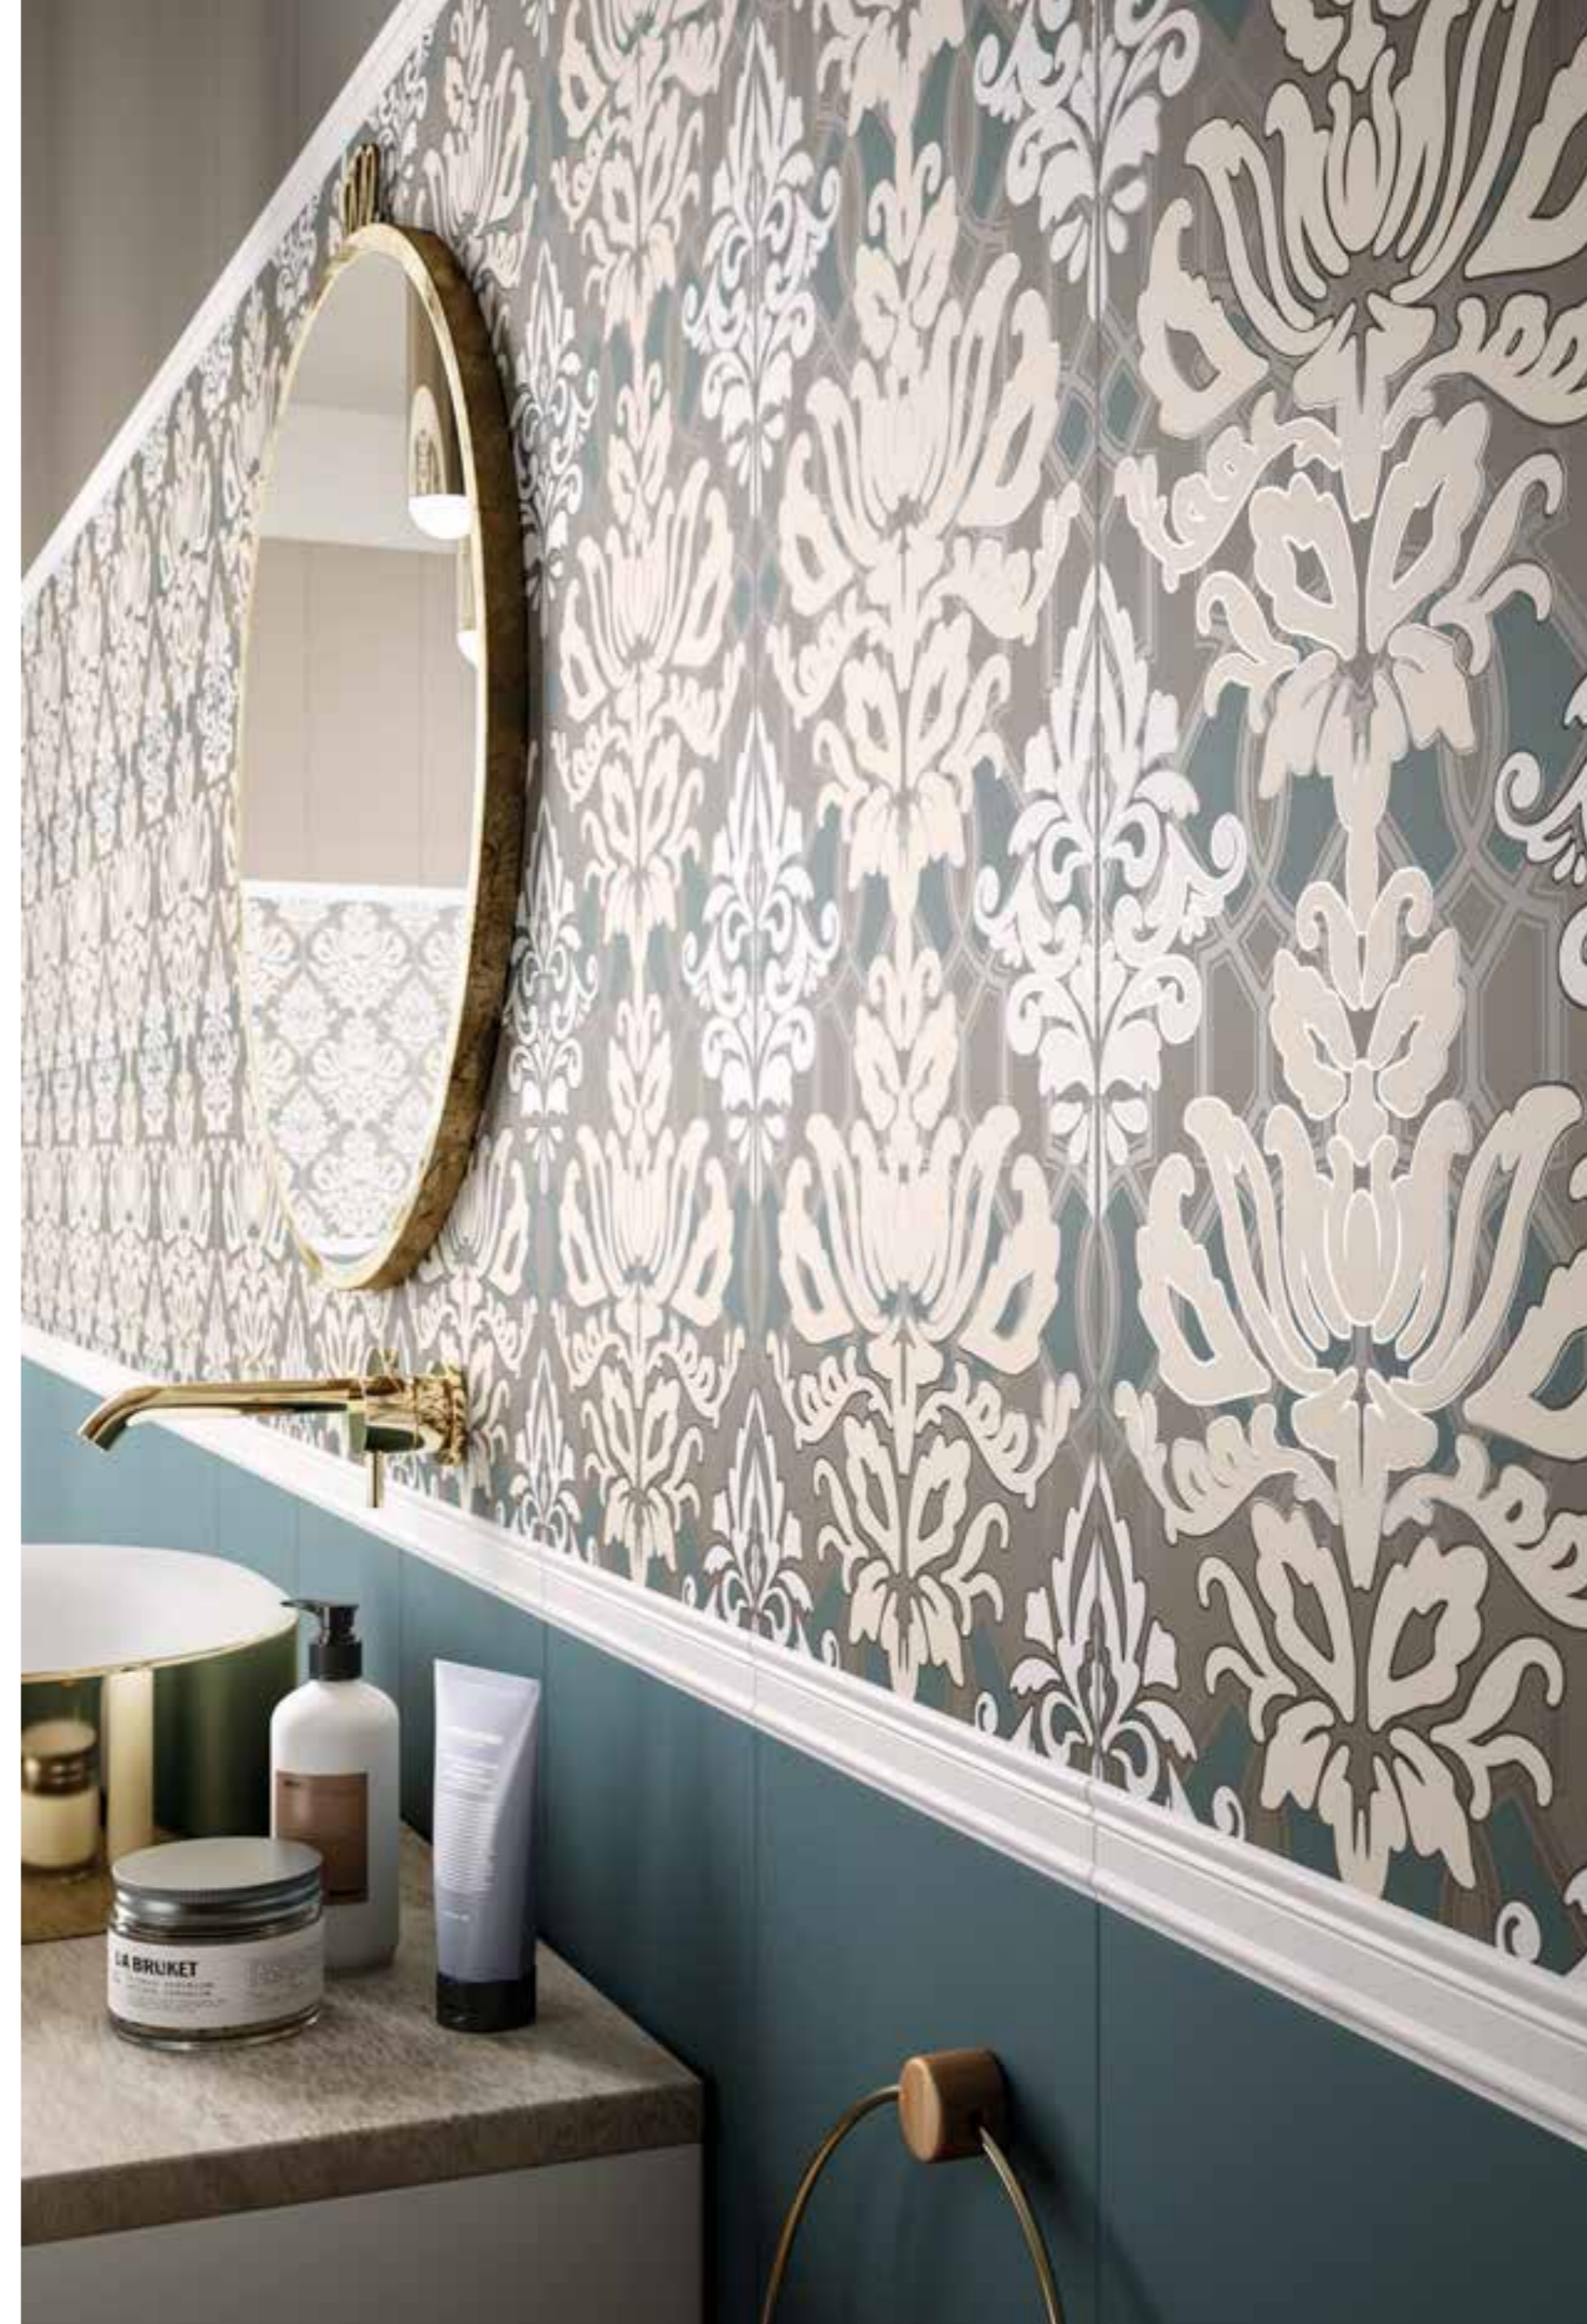

Вставка Damasco в формате 25 x 75 великолепно подходит для классических схем укладки, переосмысленных в современном ключе.
Il decoro Damasco nel formato 25x75 si presta a schemi di posa classici rilette in chiave contemporanea.
The 25x75 Damask decoration is suitable for classic installations with a contemporary twist.

ELEGANZA UNICA

In una moderna sala da bagno, i pavimenti di Element interpretano una tonalità legno ispirata al Faggio, chiara e pregiata, con una venatura morbida e fine. Pavimenti in formato 20x120 nell'elegante posa a correre incontrano un rivestimento decorato in cui si alternano la decisa tonalità Petrolio, un ricco damascato e il colore Terra, conferendo allo spazio lusso e raffinatezza.

UNUSUAL ELEGANCE

In a modern bathroom, Element floors vaunt a woody tone inspired by Beech, light and fine with a soft, subtle grain. 20x120 floors in an elegant running bond pattern meet a decorated wall tile in which a strong Oil shade alternates with a rich damask and an Earth colour for a space high on luxury and refinement.

Terra 25x75 cm / Terra 25x75 cm
Петролио 25x75 cm / Petrolio 25x75 cm
Вставка Дамаско 25x75 cm / Inserto Damasco 25x75 cm
Лондон 5x25 cm / London 5x25 cm