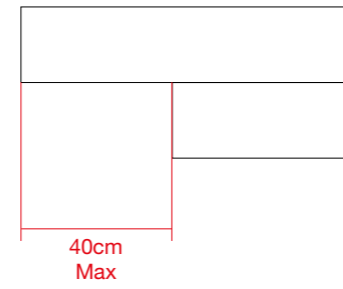

РЕКОМЕНДОВАННЫЕ ТИПЫ УКЛАДКИ / SUGGERIMENTI DI POSA / LAYING TIPS

20x120 см

1-Укладка вразбежку с фиксированным смещением по два прямых ряда

1-Posa a modulo regolare a due file

1-Double file regular module installation pattern