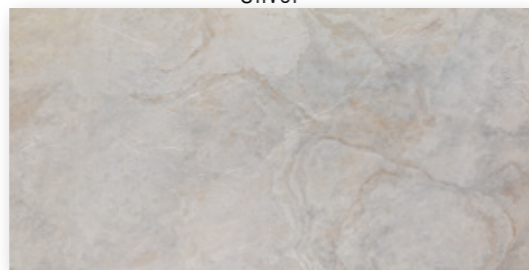

# MIRAGE

Gres Porcelánico · Porcelain Tile · 40x80 cm · 15 3/4"x31 1/2" · G 349

White

Silver

Cream

Dark