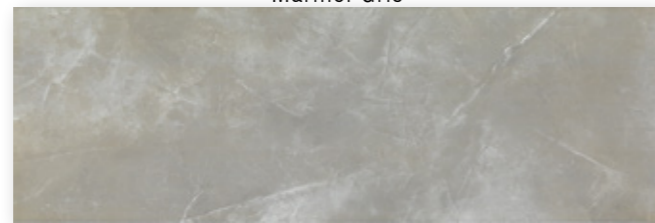

Mármol Gris