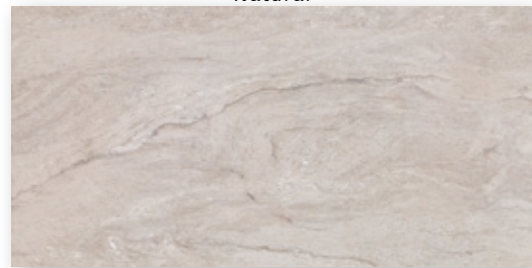

AUSTIN

Gres Porcelánico · Porcelain Tile · 40x80 cm · 15 3/4"x31 1/2" · G 367

Natural