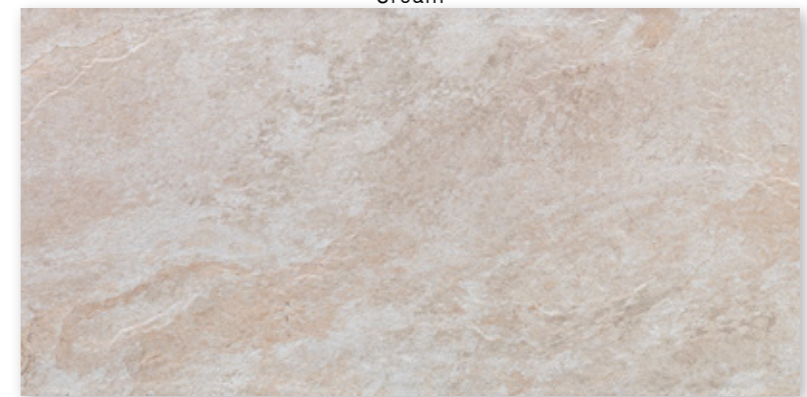

MIRAGE

Gres Porcelánico · Porcelain Tile · 40x80 cm · 15 3/4"x31 1/2" · G 349

MIRAGE

Gres Porcelánico · Porcelain Tile · 59,6x120 cm · 23 1/2"x47 1/4" · G 369

Dark