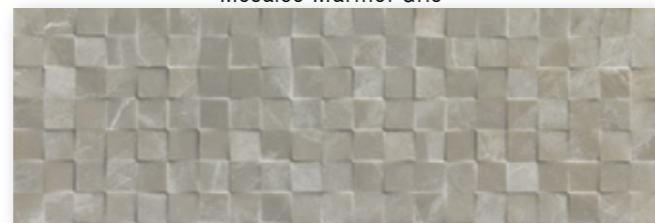

Mosaico Mármol Gris*