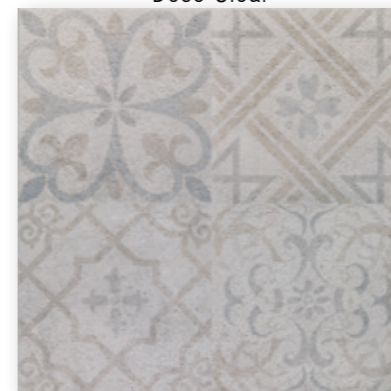

FRAME

Gres Porcelánico · Porcelain Tile · 59,6x59,6 cm · 23 1/2"x23 1/2" · G 354
Gres Porcelánico · Porcelain Tile · 59,6x120 cm · 23 1/2"x47 1/4" · G 369
Gres Porcelánico · Porcelain Tile · 80x80 cm · 31 1/2"x31 1/2" · G 369

FRAME

Monoporosa · Wall Tile · 33,3x100 cm · 13"x39 1/2" · G 271
Gres Porcelánico · Porcelain Tile · 59,6x59,6 cm · 23 1/2"x23 1/2" · G 359

Deco Clear