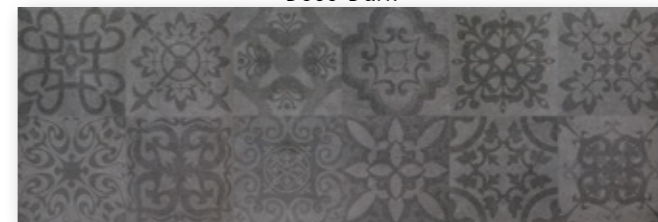

FRAME

Gres Porcelánico · Porcelain Tile · 59,6x59,6 cm · 23 1/2"x23 1/2" · G 354
Gres Porcelánico · Porcelain Tile · 59,6x120 cm · 23 1/2"x47 1/4" · G 369
Gres Porcelánico · Porcelain Tile · 80x80 cm · 31 1/2"x31 1/2" · G 369

FRAME

Monoporosa · Wall Tile · 33,3x100 cm · 13"x39 1/2" · G 271
Gres Porcelánico · Porcelain Tile · 59,6x59,6 cm · 23 1/2"x23 1/2" · G 359

Deco Dark