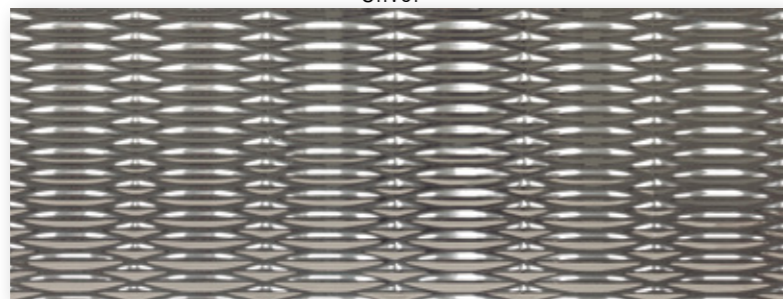

KEOPS

Monoporosa · Wall Tile · 45x120 cm · 17 3/4"x47 1/4" · G 274 · G 296*

Silver*