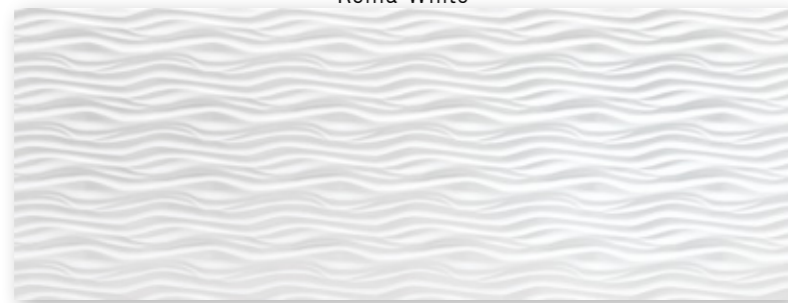

MINI DIAMOND · ROMA · PROVENCE · VERSAILLES

Monoporosa · Wall Tile · 45x120 cm · 17 3/4"x47 1/4" · G 274

Roma White