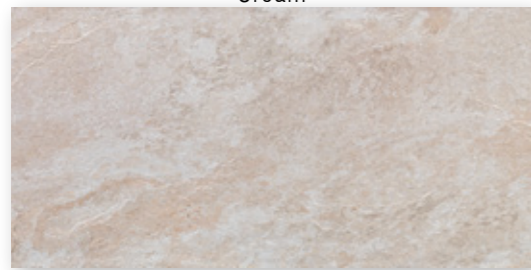

# MIRAGE

Gres Porcelánico · Porcelain Tile · 40x80 cm · 15 3/4"x31 1/2" · G 349

White

Silver

Cream

Dark