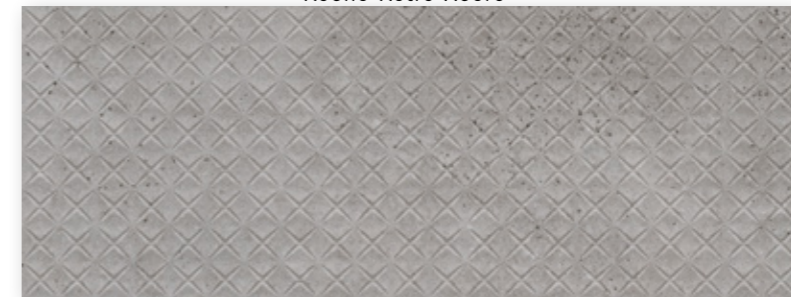

# ROCHE

Monoporosa · Wall Tile · 33,3x100 cm · 13"x39 1/2" · G 261 · G 271\*  
 Monoporosa · Wall Tile · 45x120 cm · 17 3/4"x47 1/4" · G 270 · G 274\*

Roche Acero

Roche Acero

Roche Retro Acero\*

Roche Retro Acero\*