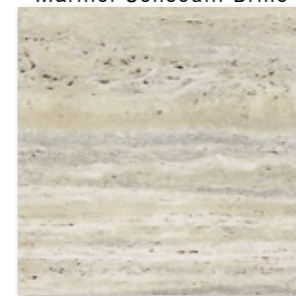

MARMOL COLISEUM BRILLO

Gres · Stoneware Tiles · 44,6x44,6 cm · 17 1/2"x17 1/2" · G 319
Monoporosa · Wall Tile · 33,3x100 cm · 13"x39 1/2" · G 261 · G 271*

Mármol Coliseum Brillo