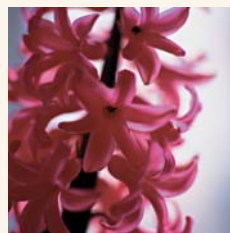

Base angolare
tagliato a 45°
SX - DX - 2x12x21 cm **816**

Base terminale stonato
SX - DX - 2x12x21 cm **818**

C

TILES AND TRIMS

PETRACER'S

FINE CERAMICS TILES

Direzione artistica e concept: AbC.Studi
Progetto grafico: AbC.Studi
Fotografia: Weston, Gherardini Studio, Visual Pro
Stampa: Grafiche Siz