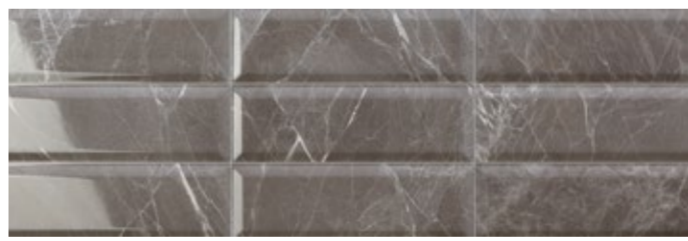

CUBIC VENATO GLOSSY 30x90

PRICE CODES

60x60	▶ VENATO	832
30x90	▶ VENATO	883
	▶ CUBIC	884
	▶ GEO	884

PACKING LIST

SIZE FORMATO	PCS/BOX PZS/CJ	M²/BOX M²/CAJA	BOXES/PALLET CAJAS/PALLET	KG/BOX KG/CAJA	KG/PALLET KG/PALLET	M²/PALLET M²/PALLET
60x60	3	1,08	48	23,00	1124	51,84
30x90	4	1,08	60	21,50	1307	64,80

ZIRCONIO

— the Quintessential —

CTRA. DE ONDA KM.3
APDO. CORREOS 76
12540 VILA-REAL,
CASTELLÓN, SPAIN
TEL: +34 964 521 100
FAX: +34 964 523 938
E-MAIL: zirconio@zirconio.es

WWW.ZIRCONIO.ES