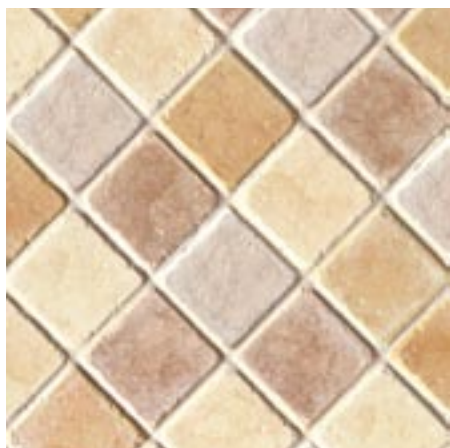

20x20 - 8"x8"

Bianco Cristal

10x10 - 4"x4"

20x20 - 8"x8"

209

Mix

Marble Age Ciottolato Mix Giallo  
(Botticino, Giallo, Vittoria, Paglierino, Radica)  
10x10 - 4"x4"

Marble Age Ciottolato Mix Rosa  
(Botticino, Radica, Rosa, Chiampo, Rosso Persia)  
10x10 - 4"x4"