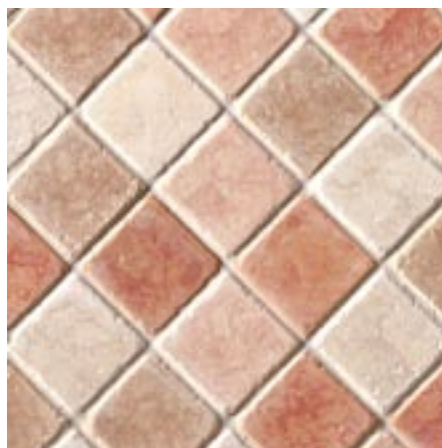

20x20 - 8"x8"

Bianco Cristal

10x10 - 4"x4"

20x20 - 8"x8"

209

Mix

Marble Age Ciottolato Mix Giallo  
(Botticino, Giallo, Vittoria, Paglierino, Radica)  
10x10 - 4"x4"

Marble Age Ciottolato Mix Rosa  
(Botticino, Radica, Rosa, Chiampo, Rosso Persia)  
10x10 - 4"x4"