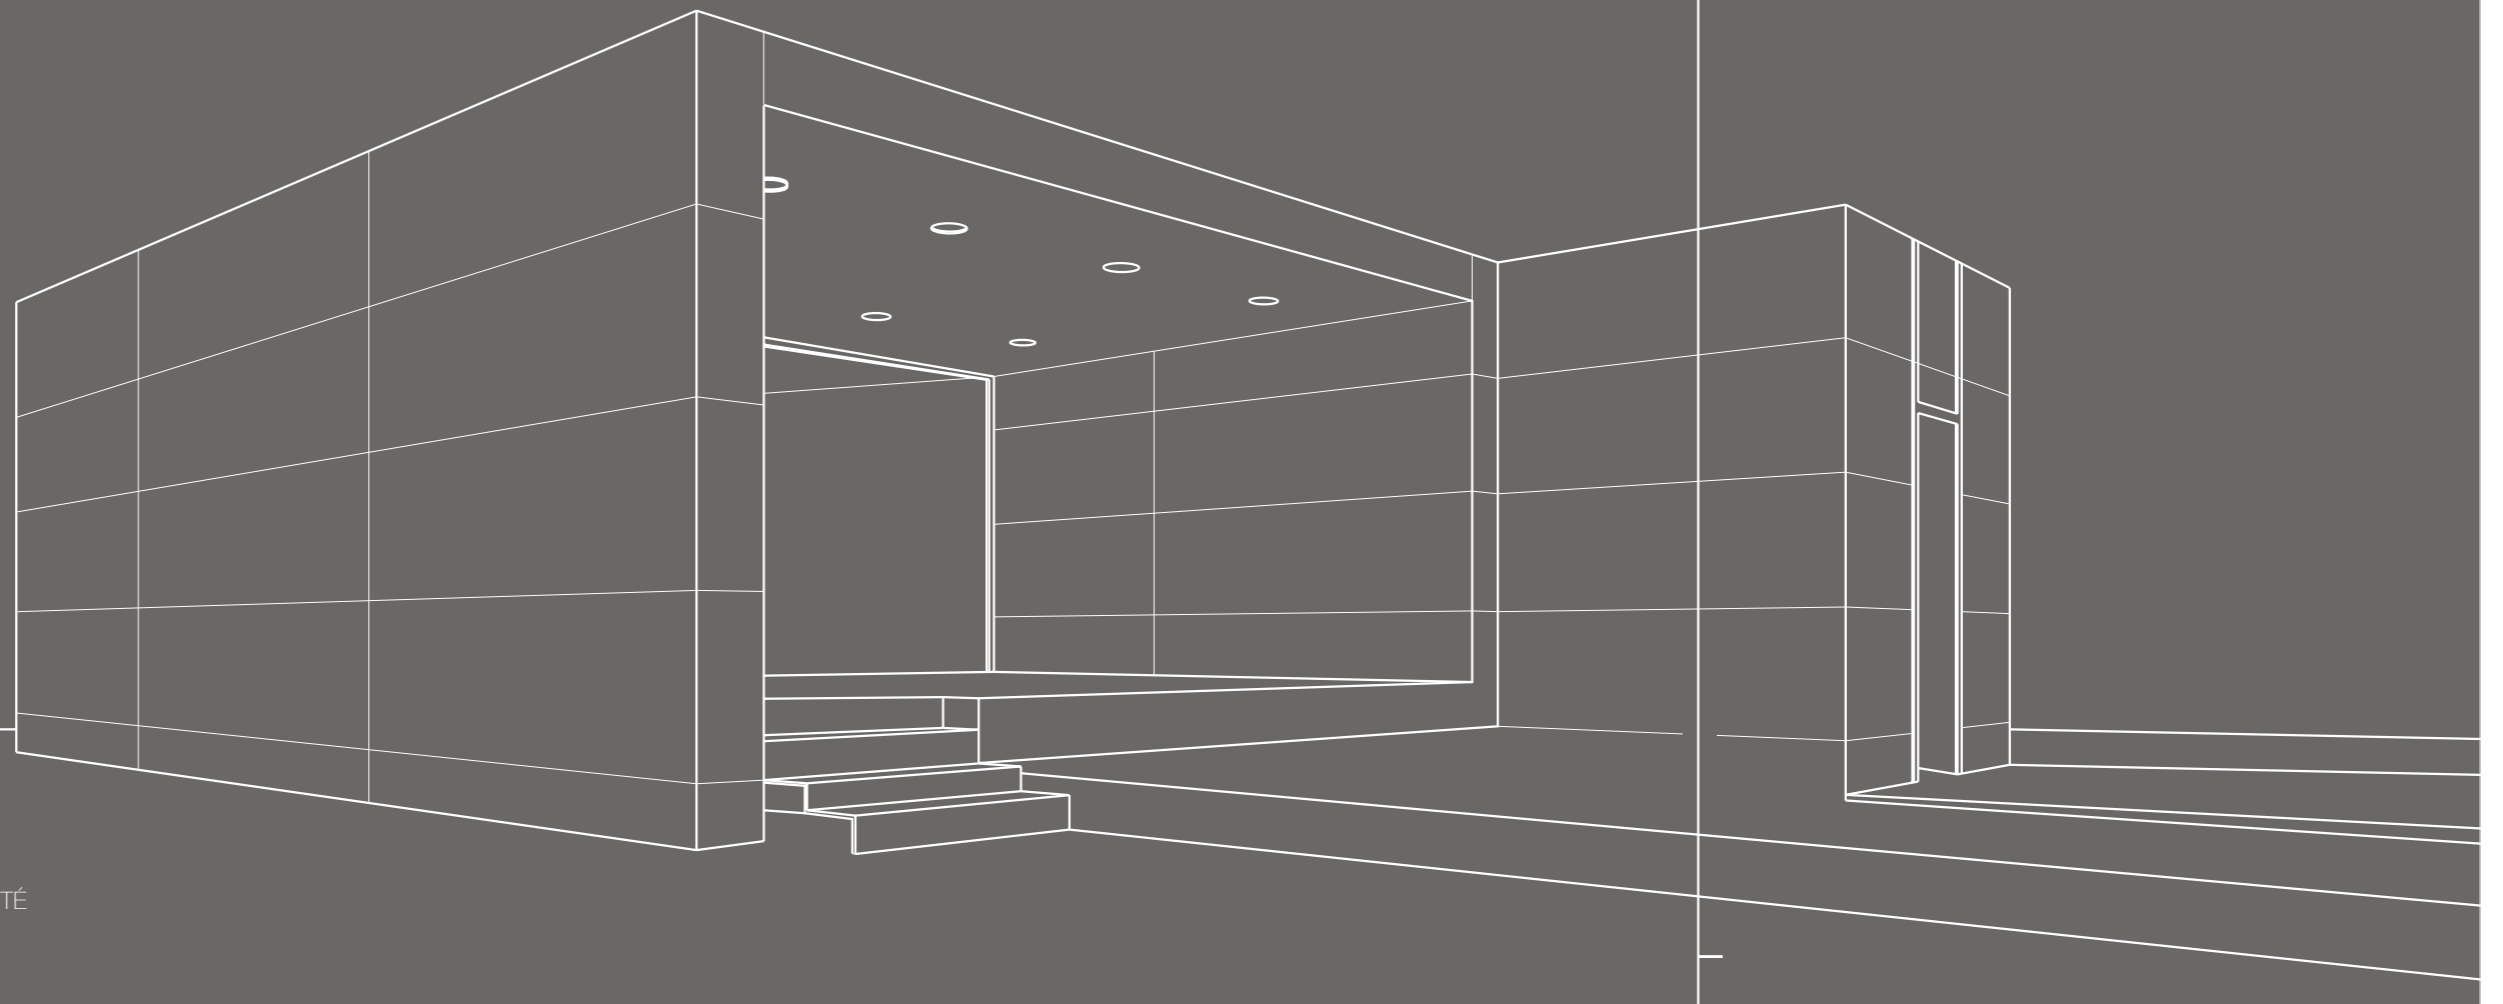

COLECCIONES
COLLECTIONS

COLLECTIONS
KOLLEKTIONEN

P66/69
P70/71
P72/75
P76/77
P78/79
P80/81
P82/85
P86/87
P88/89
P90/93
P94/95
P96/97
P98/99
P100/103
P104/107

BASIC
BLUE STONE
★ BRUNNO
CALACATA
CALACATA BOOK
★ CARRARA
CONCRETE
★ CORALINA
DUOMO
★ ESPLENDOR
ESTATUARIO
ESTATUARIO BOOK
INDUSTRIAL
IRATI
LAVA

TEMPO 3,5MM / 5,6 MM

01 COVERLAM TEMPO GRIS 1000X3000 MM / COVERLAM OXIDO NEGRO 1000X3000 MM

ESTUDIO STUDIO / MARTIN DECO
VIVIENDA UNIFAMILIAR BILBAO, ESPAÑA. SINGLE FAMILY HOUSE BILBAO, SPAIN
STUDIO ARCHITEKTURBÜRO / MARTIN DECO
LOGEMENT INDIVIDUEL BILBAO, ESPAGNE. EINFAMILIENHAUS BILBAO, SPANIEN

TEMPO
—
ANTRACITA

TEMPO
—
SMOKE

TEMPO
—
GRIS

T
02 COVERLAM TEMPO SMOKE 1000X3000 MM

TEMPO^{3,5MM / 5,6MM}

- | | |
|--|--|
| <p>1200X2600 MM 3,5MM
 ANTRACITA 78TM-67 (60-50)
 SMOKE 78TM-27 (60-50)
 GRIS 78TM-37 (60-50)</p> | <p>1000X3000 MM 5,6MM
 ANTRACITA 78TM61M (50-65)
 SMOKE 78TM21M (50-65)
 GRIS 78TM31M (50-65)</p> |
| <p>1200X1200 MM 5,6MM
 ANTRACITA 80TM63E (93-60)
 SMOKE 80TM23E (93-60)
 GRIS 80TM33E (93-60)</p> | <p>1000X3000 MM 3,5MM
 ANTRACITA 78TM-61 (50-50)
 SMOKE 78TM-21 (50-50)
 GRIS 78TM-31 (50-50)</p> |
| <p>600X1200 MM 5,6MM
 ANTRACITA 80TM64E (95-60)
 SMOKE 80TM24E (95-60)
 GRIS 80TM34E (95-60)</p> | <p>1000X1000 MM 5,6MM
 ANTRACITA 78TM63E (95-60)
 SMOKE 78TM23E (95-60)
 GRIS 78TM33E (95-60)</p> |
| | <p>1000X1000 MM 3,5MM
 ANTRACITA 78TM-63 (95-50)
 SMOKE 78TM-23 (95-50)
 GRIS 78TM-33 (95-50)</p> |
| | <p>500X1000 MM 5,6MM
 ANTRACITA 78TM64E (95-60)
 SMOKE 78TM24E (95-60)
 GRIS 78TM34E (95-60)</p> |
| | <p>500X1000 MM 3,5MM
 ANTRACITA 78TM-64 (95-50)
 SMOKE 78TM-24 (95-50)
 GRIS 78TM-34 (95-50)</p> |

COMBINA CON EL PORCELÁNICO
MATCHES PORCELAIN TILES

60X60 TEMPO	↓ 10 MM		PELDAÑO ESCUADRA 30X30 (13-97) 30X60 (20-60)
30X60 TEMPO	↓ 10 MM		PELDAÑO ESCUADRA ANG. 30X30 (20-60) 30X60 (20-70)
80X80 TEMPO	↓ 11,3 MM		RODAPIÉ 8X60 (12-46) 8X80 (13-04)