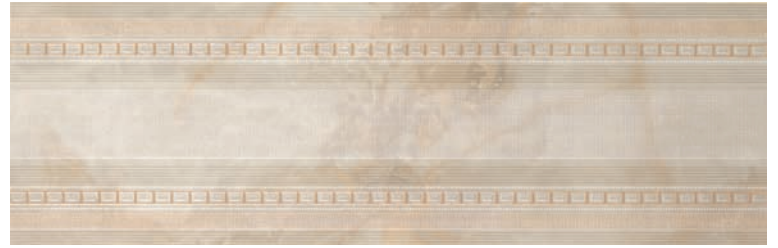

Listelo Lightglass Brown **SP2044**
2,5 x 90 / 1" x 35.4"

Listelo Aluminio Oro **SP2053**
1,2 x 1 x 250 / 0.5" x 0.4" x 98.5"

Listelo Aluminio Plata **SP2053**
1,2 x 1 x 250 / 0.5" x 0.4" x 98.5"

29,5 x 90 cm 12" x 35.4"

29,5 x 29,5 cm 12" x 12"

Sant Angelo CLASSIC

29,5 x 90 cm / 12" x 35.4"

Decor Sant Angelo Chiaro **SP2058**
29,5 x 90 / 12" x 35.4"

Decor Ducale Chiaro **SP2062**
29,5 x 90 / 12" x 35.4"

Composición Silene Chiaro **SP2082**
60 x 90 / 24" x 35.4"