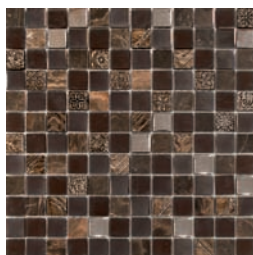

Mosaico Oradea **SP2042**
30 x 30 cm / 11.7 x 11.7"