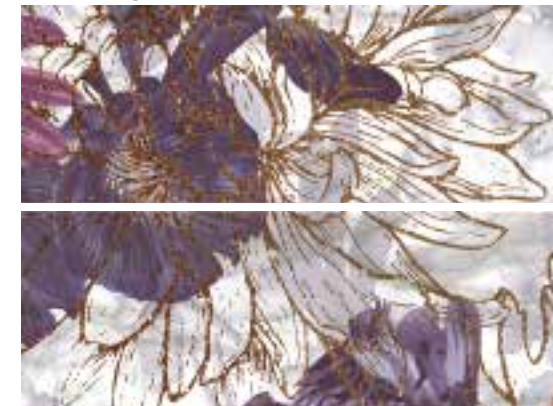

(*) Meraviglia Blu

175 each **MEBL**
4 pz. misti - dec. 32x90 pcs. **4**

45 each **LIMEBL**
pz. misti list. 4x90 pcs. **15**

ABSOLUTE PLUS

MERAVIGLIA

(*) Meraviglia Lilla

175 each **MELI**
4 pz. misti - dec. 32x90 pcs. **4**