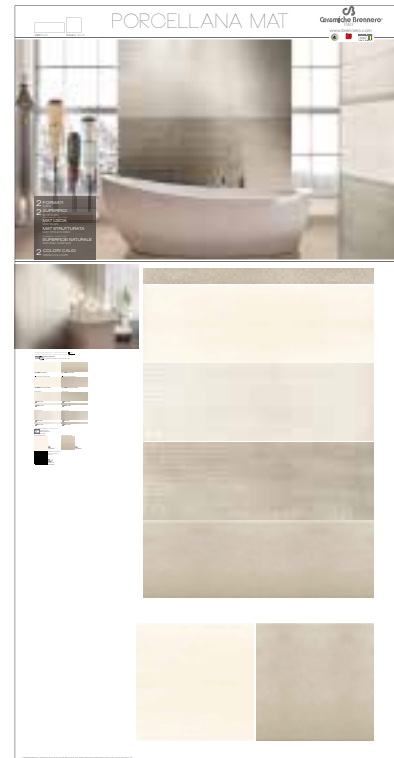

305 ZPAHAC - Habita Caldo

305 ZPAHAF - Habita Freddo

Pannelli Sinottici - cm 100 x h 200

Kit Follow
cm 85 x p. 47 x h 126
280 KIFOL

305 ZPAFOC - Follow Caldo

305 ZPAFOF - Follow Freddo

Pannelli Sinottici - cm 100 x h 200