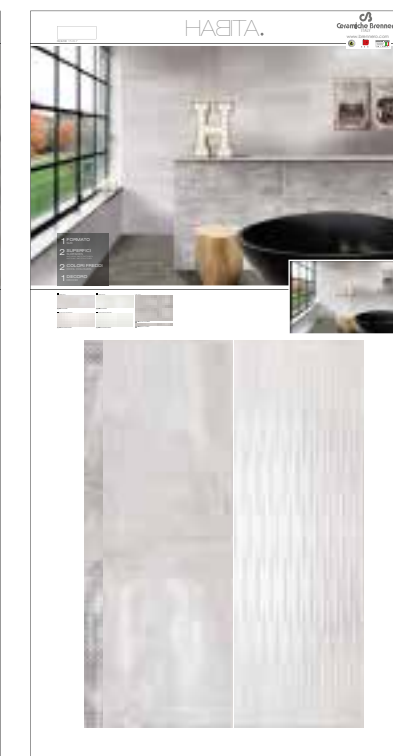

305 ZPAHAF - Habita Freddo