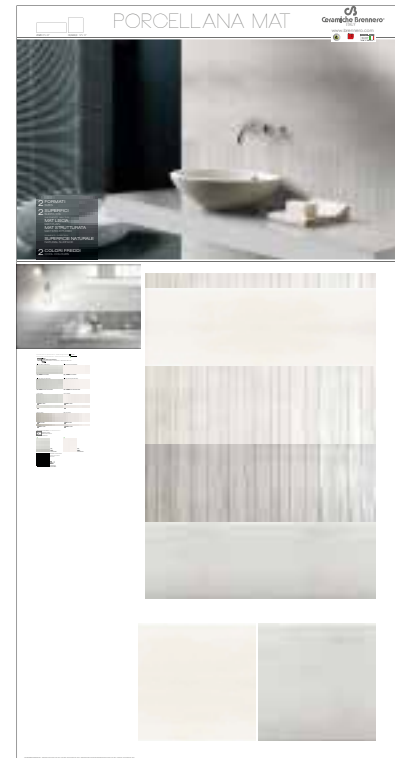

305 **ZPAPMF** - Porcellana Mat Freddo