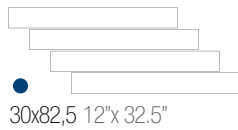

3 FORMATI
SIZES
10mm

2 SUPERFICI
SURFACES
NATURALE - NATURAL
LAPPATO - LAPPED

4 COLORI
COLOURS

4 DECORI
DECORS

●-----
Naturale Rettificato
Natural Rectified

●-----
Lappato Rettificato
Lapped Rectified

ESSENTIAL