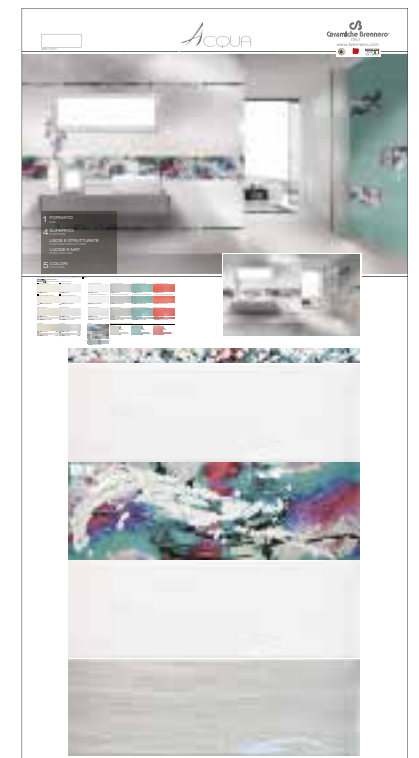

305 **ZPAPMC** - Porcellana Mat Caldo

305 **ZPAPMF** - Porcellana Mat Freddo

Kit Porcellana Mix
cm 60 x p. 80 x h 124

280 **KIPORM**
cartelle cm 62x75

Pannelli Sinottici - cm 100 x h 200

305 **ZPAALR** - Acqua Lucida Riflessi