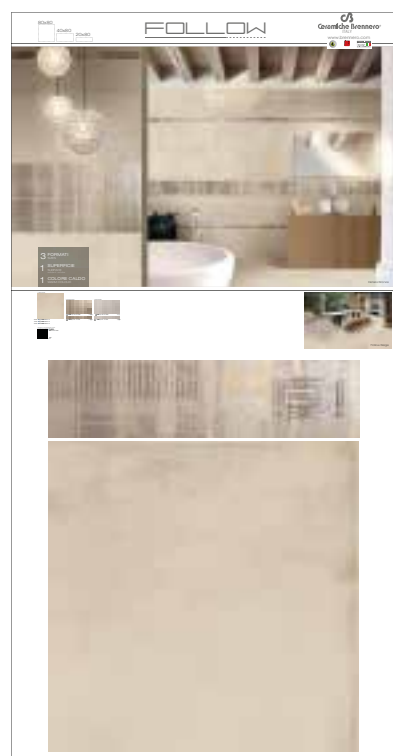

305 ZPAHAC - Habita Caldo

305 ZPAHAF - Habita Freddo

Pannelli Sinottici - cm 100 x h 200

Kit Follow
cm 85 x p. 47 x h 126
280 KIFOL

305 ZPAFOC - Follow Caldo

305 ZPAFOF - Follow Freddo

Pannelli Sinottici - cm 100 x h 200