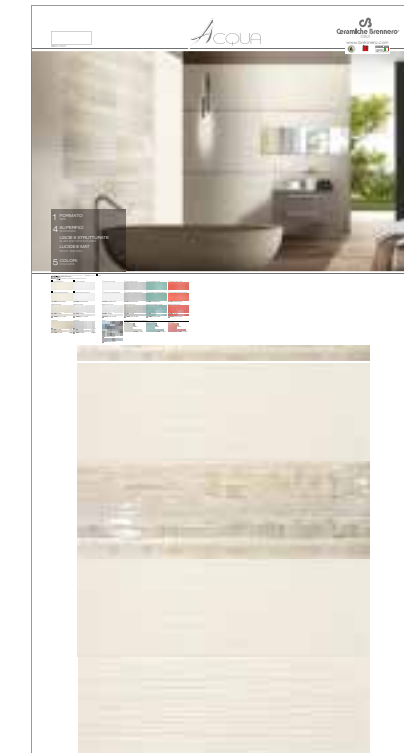

305 **ZPAALS** - Acqua Splash

Kit Acqua
cm 77 x p.56 x h 113

280 **KIAC**
cartelle cm 77x68

Pannelli Sinottici - cm 100 x h 200

305 **ZPAAME** - Absolute Meraviglia

305 **ZPAASU** - Absolute Suprema

305 **ZPA AFC** - Acqua Fizzy Caldo