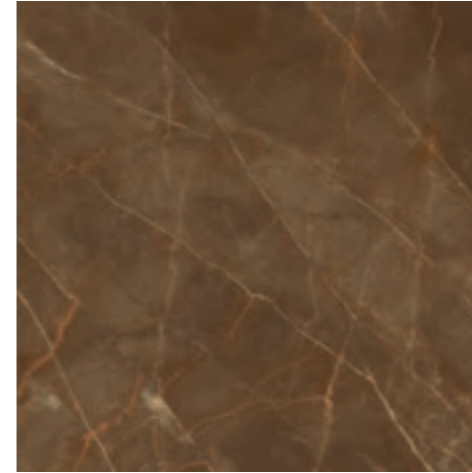

PULPIS MARRONE

ISO 3 - V3