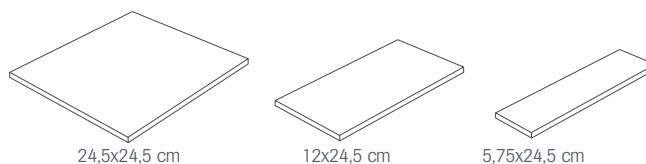

## Formatos modulares • Modular Formats

24,5x24,5 cm

12x24,5 cm

5,75x24,5 cm

## Piezas/m<sup>2</sup> • Pieces/m<sup>2</sup>

Junta recomendada 5 mm  
Recommended joint between pieces 5mm  
5 mm de jointe entre chaque pièce à la mise  
с 5 мм между плитками

24,5x24,5 cm..... 16 pcs./m<sup>2</sup>  
12x24,5 cm..... 32 pcs./m<sup>2</sup>  
5,75x24,5 cm..... 64 pcs./m<sup>2</sup>

Cartabón Fiorentino  
33 x 33 x 3 cm  
13,2" x 13,2" x 1,2"

Vierteaguas  
12 x 24,5 x 3 cm  
4,8" x 9,8 x 1,2"

Rodapié  
9 x 24,5 cm  
3,6" x 9,8"

# Provenza

gres extruido pasta blanca • extruded ceramic white body

▲ Provenza Nimes 24,5x24,5 cm • Rodapié 9x24,5 cm