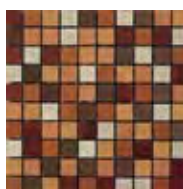

## gama de Colores • Colours range

Nimes

Cassis

Orange

Arles

Montblanc

## Decorados - Decors

Mosaico Rombos Mix  
24,5 x 24,5 cm  
9,8" x 9,8"  
Cierre incluido

Malla Provenza Mix  
24,5 x 24,5 cm  
9,8" x 9,8"

La reproducción de los colores es aproximada • The reproduction of the colours is approximate.  
La réproduction des couleurs est approximative • Репродукция цветов приближительная