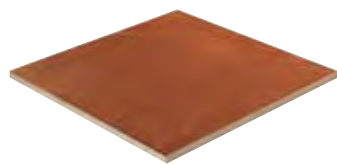

gama de Colores • Colours range

Nimes