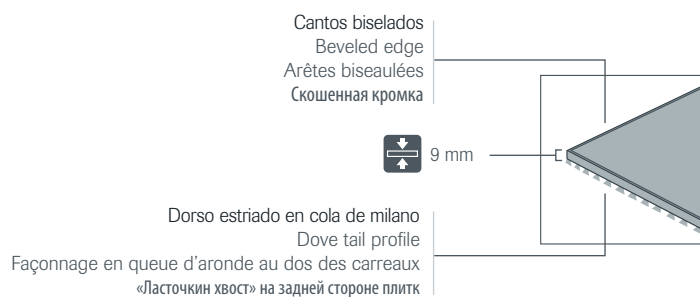

## Formatos modulares • Modular Formats

24,5x24,5 cm

12x24,5 cm

5,75x24,5 cm

## Piezas/m<sup>2</sup> • Pieces/m<sup>2</sup>

Junta recomendada 5 mm  
Recommended joint between pieces 5mm  
5 mm de jointe entre chaque pièce à la mise  
с 5 мм между плитками

24,5x24,5 cm..... 16 pcs./m<sup>2</sup>  
12x24,5 cm..... 32 pcs./m<sup>2</sup>  
5,75x24,5 cm..... 64 pcs./m<sup>2</sup>