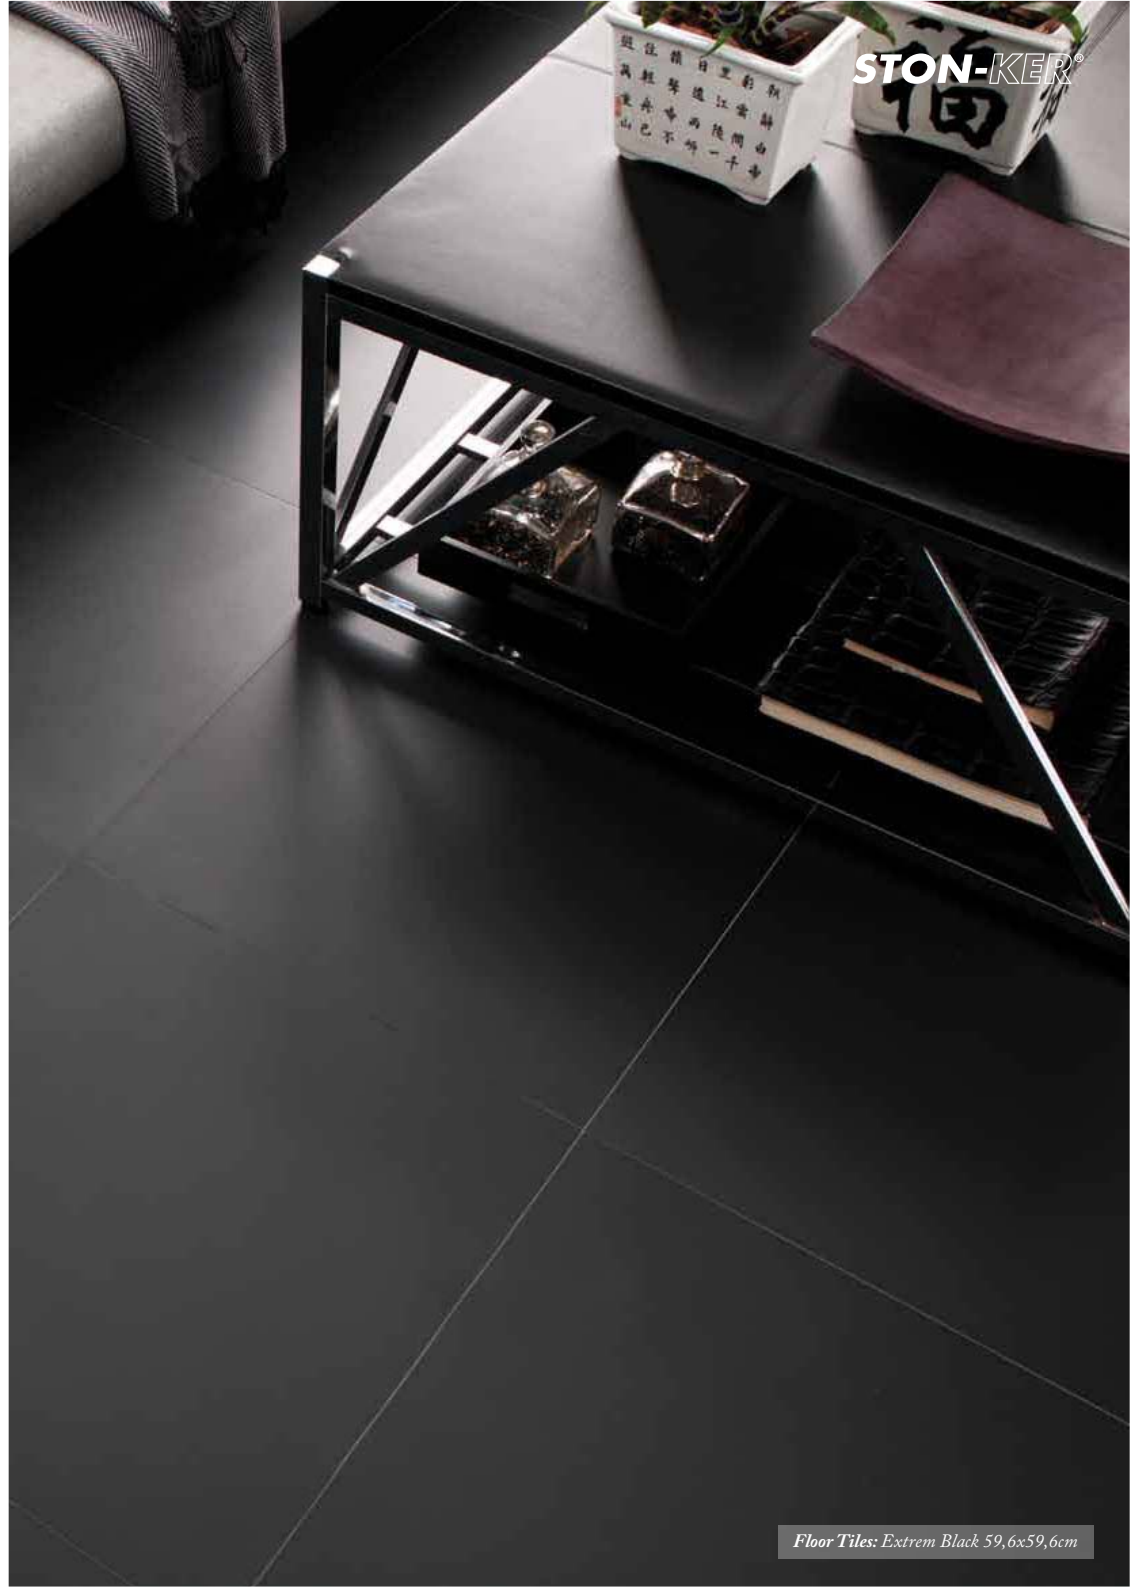

Wall Tiles: Calacata Gold 59,6x59,6cm