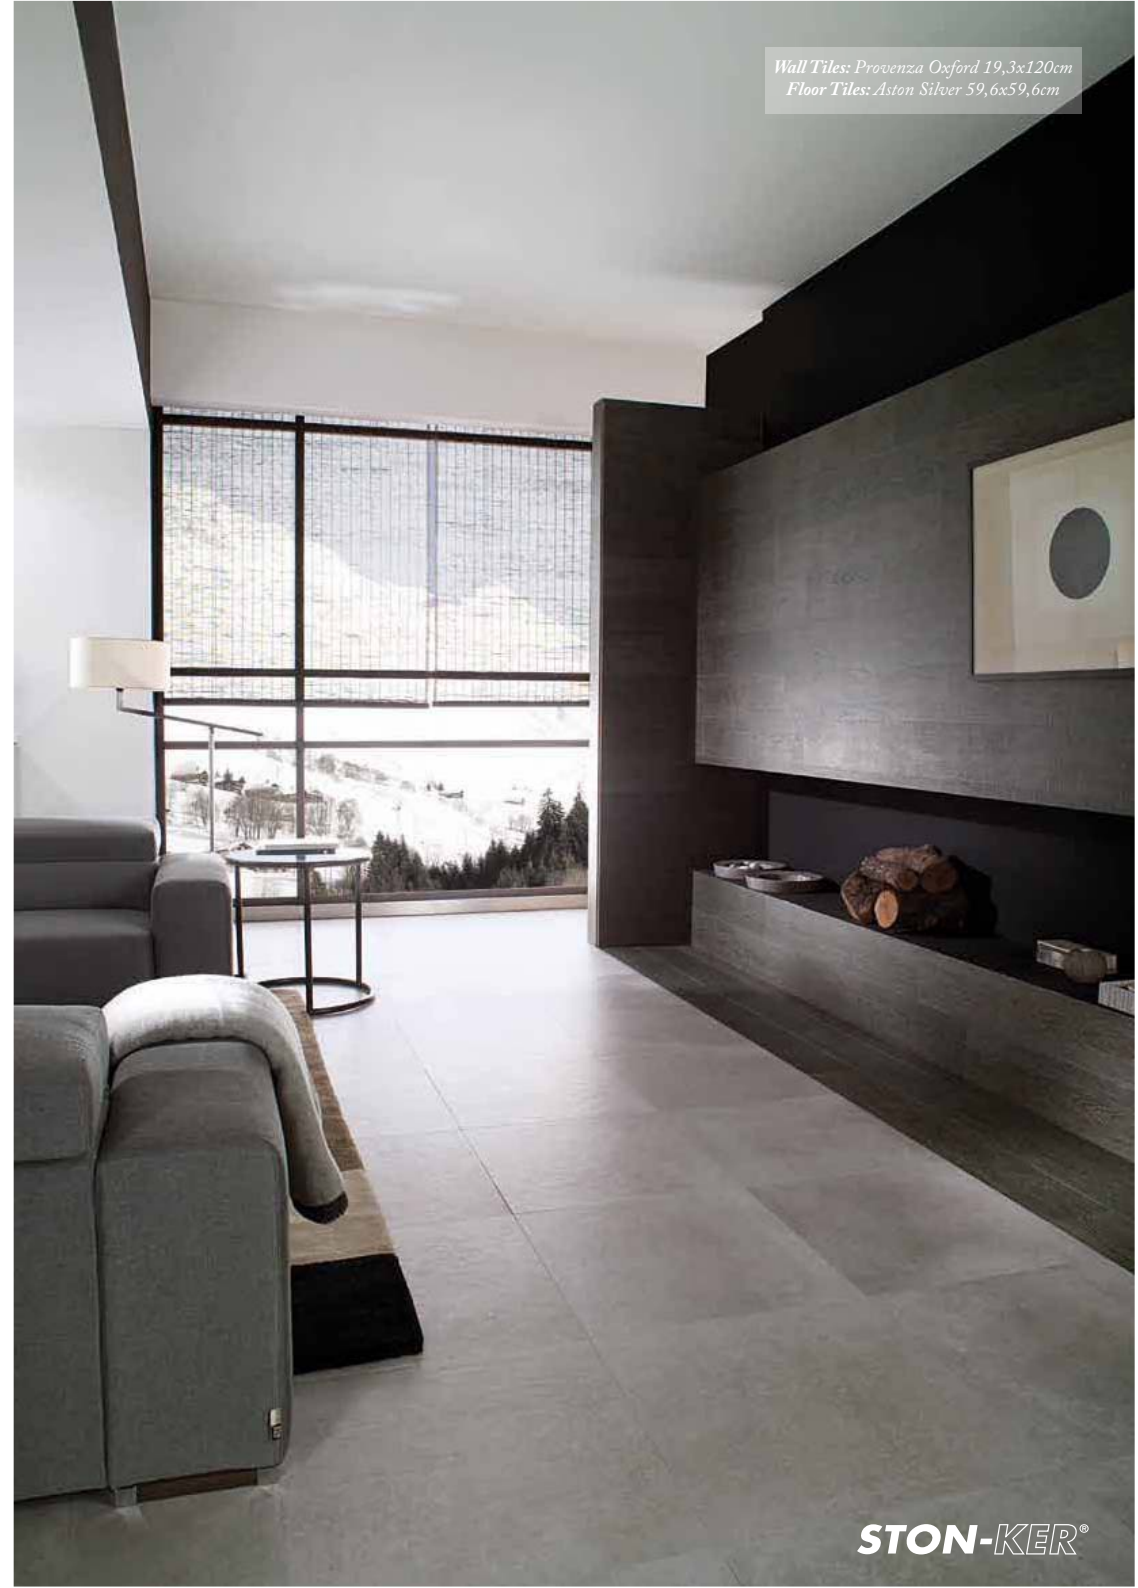

# ASTON

floor tiles 59,6x59,6cm

· Aston acero G80 ·

· Aston antracita G80 ·

· Aston silver G80 ·

· Aston marfil G80 ·

· Aston caliza G80 ·

Wall Tiles: Provenza Oxford 19,3x120cm  
Floor Tiles: Aston Silver 59,6x59,6cm