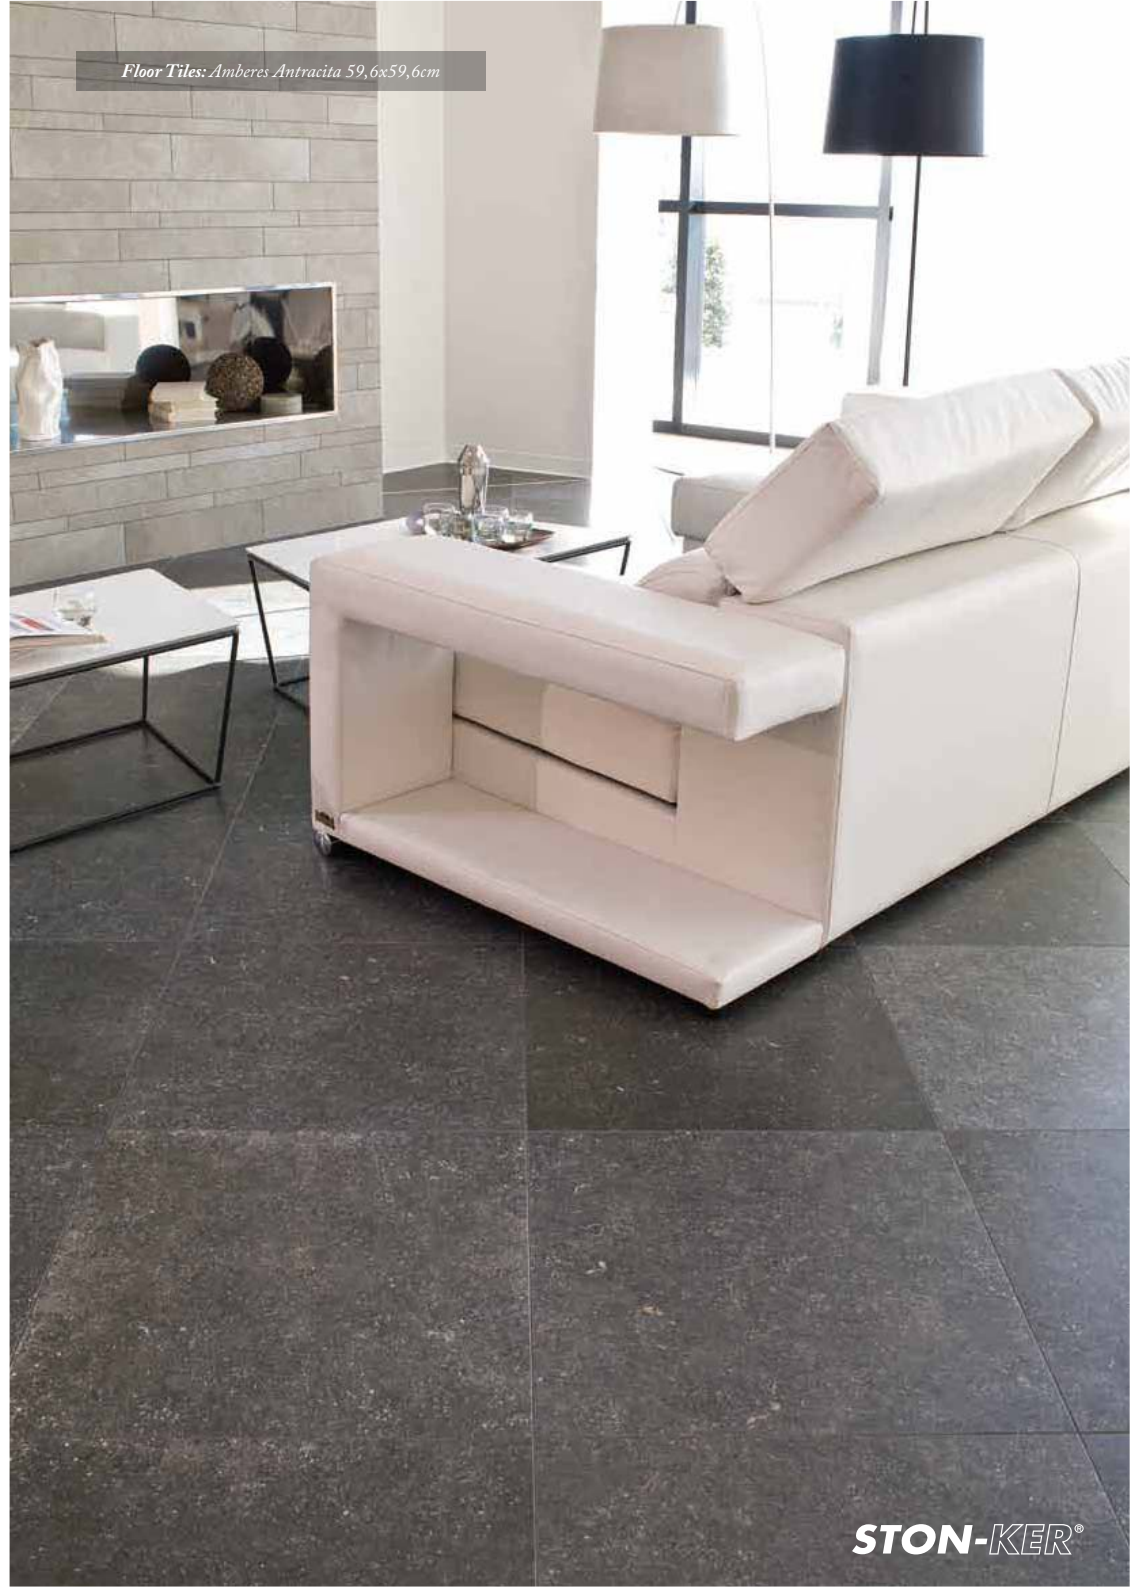

# GLASGOW

— floor tiles 43,5x65,9cm · 43,5x90cm —

· Glasgow antracita lapado ·  
45x90cm G101  
43,5x65,9cm G89

· Glasgow silver lapado ·  
45x90cm G101  
43,5x65,9cm G89

· Glasgow arena lapado ·  
45x90cm G101  
43,5x65,9cm G89