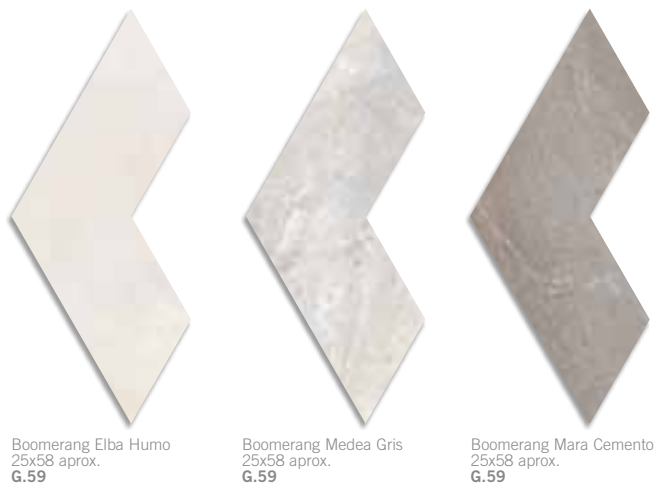

Paros-R Grafito 44,3x89,3 cm.
G.169

Mara Cemento

Mara Cemento 45x45 cm.
G.156
Mara-R Cemento 44,3x44,3 cm.
G.195

Mara Cemento 60x60 cm.
G.173
Mara-R Cemento 59,3x59,3 cm.
G.162

Boomerang Elba Humo
25x58 aprox.
G.59