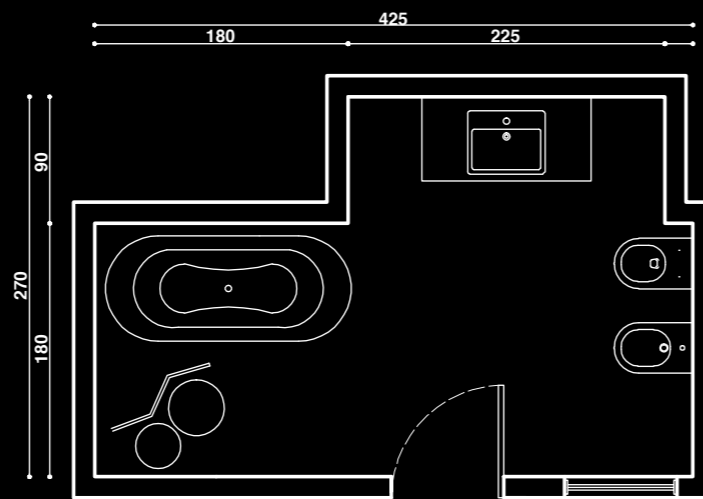

PÅG 6-7

PÅG 16-17

PÅG 10-11

PÅG 18-19

PÅG 12-13

PÅG 24-25

**25080**  
BIANCO  
25x45 \_9<sup>13</sup>/<sub>16</sub>"x17<sup>11</sup>/<sub>16</sub>" **54**

**258B0E**  
DECORO JEWEL  
BIANCO  
25x45 \_9<sup>13</sup>/<sub>16</sub>"x17<sup>11</sup>/<sub>16</sub>"  
PCS. BOX 4 **62**