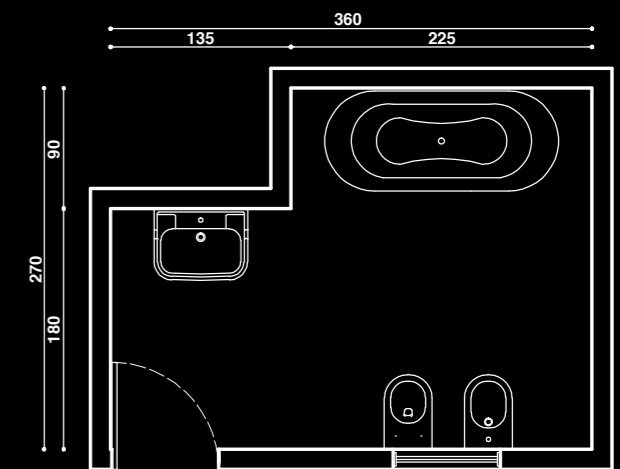

PÅG 6-7

PÅG 16-17

PÅG 10-11

PÅG 18-19

PÅG 12-13

PÅG 24-25

**25080**  
BIANCO  
25x45 \_9<sup>13</sup>/<sub>16</sub>"x17<sup>11</sup>/<sub>16</sub>" **54**

**258B0E**  
DECORO JEWEL  
BIANCO  
25x45 \_9<sup>13</sup>/<sub>16</sub>"x17<sup>11</sup>/<sub>16</sub>"  
PCS. BOX 4 **62**