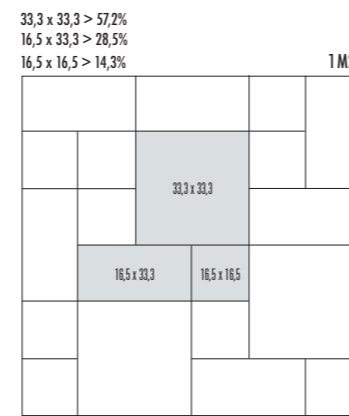

Dolomite Vulcano 33,3 x 67,1 122
••

Dolomite Gold 33,3 x 67,1 122
•••••

Dolomite Sand 33,3 x 67,1 122
•••••

Formato/Format	PZ/CJ	M2/CJ	KG/CJ	CJ/PAL	KG/PAL
45 x 67,5	3	0,910	21,80	72	1.595
45 x 45	5	1,000	21,20	64	1.382
33,3 x 67,1	4	0,890	18,40	72	1.350
33,3 x 33,3	9	1,000	21,00	72	1.537
16,5 x 33,3	18	1,000	20,50	90	1.870
16,5 x 16,5	36	1,000	20,50	90	1.870
9 x 45	20	0,810	17,15	72	1.260
8 x 33,3	21	0,560	9,50	130	1.260

Dolomite Gold 45 x 45

Dolomite Sand 33,3 x 33,3 102
•••••

Dolomite Sand 45 x 45 111
•••••

Dolomite Sand 45 x 67,5 131
•••••

Rodapié Dolomite Sand 8 x 33,3 502

Rodapié Dolomite Sand 9 x 45 505

Dolomite Sand 16,5 x 16,5 104
•••••

Dolomite Gold 16,5 x 16,5 104
•••••

Dolomite Gold 16,5 x 33,3 104
•••••

Dolomite Vulcano 33,3 x 33,3 102
••

Dolomite Vulcano 45 x 45 111
••

Dolomite Vulcano 45 x 67,5 131
••

Rodapié Dolomite Vulcano 8 x 33,3 502

Rodapié Dolomite Vulcano 9 x 45 505

Dolomite Vulcano 16,5 x 16,5 104
••

Dolomite Vulcano 16,5 x 33,3 104
••