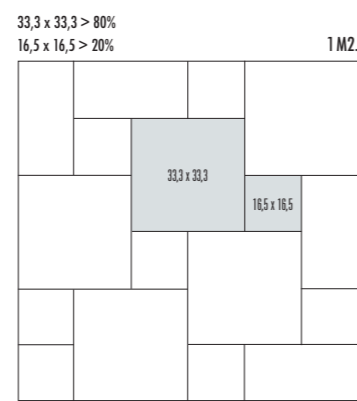

Dolomite Vulcano 33,3 x 67,1 122
••

Dolomite Gold 33,3 x 67,1 122
•••••

Dolomite Sand 33,3 x 67,1 122
•••••

Formato/Format	PZ/CJ	M2/CJ	KG/CJ	CJ/PAL	KG/PAL
45 x 67,5	3	0,910	21,80	72	1.595
45 x 45	5	1,000	21,20	64	1.382
33,3 x 67,1	4	0,890	18,40	72	1.350
33,3 x 33,3	9	1,000	21,00	72	1.537
16,5 x 33,3	18	1,000	20,50	90	1.870
16,5 x 16,5	36	1,000	20,50	90	1.870
9 x 45	20	0,810	17,15	72	1.260
8 x 33,3	21	0,560	9,50	130	1.260

Dolomite Gold 45 x 45

Dolomite Sand 33,3 x 33,3 102
•••••

Dolomite Sand 45 x 45 111
•••••

Dolomite Sand 45 x 67,5 131
•••••

Rodapié Dolomite Sand 8 x 33,3 502

Rodapié Dolomite Sand 9 x 45 505

Dolomite Sand 16,5 x 16,5 104
•••••

Dolomite Gold 16,5 x 16,5 104
•••••

Dolomite Gold 16,5 x 33,3 104
•••••

Dolomite Vulcano 33,3 x 33,3 102
••

Dolomite Vulcano 45 x 45 111
••

Dolomite Vulcano 45 x 67,5 131
••

Rodapié Dolomite Vulcano 8 x 33,3 502

Rodapié Dolomite Vulcano 9 x 45 505

Dolomite Vulcano 16,5 x 16,5 104
••

Dolomite Vulcano 16,5 x 33,3 104
••