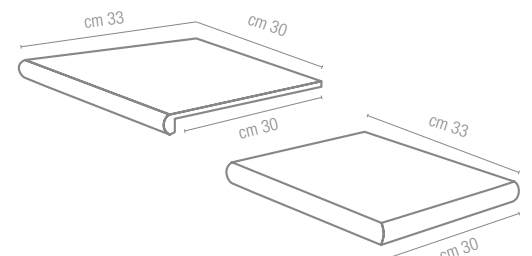

Battiscopa Bullnose
Plinthe à bord arrondi
Stehsockel
cm 9x30 - 3¹/₂"x11³/₄"
cm 9x45 - 3¹/₂"x17³/₄"
cm 9x60 - 3¹/₂"x23⁵/₈"
cm 9x90 - 3¹/₂"x35³/₈"

Gradino Step tread
Nez de marche
Stufenplatte
cm 30x30 - 11³/₄"x11³/₄"
cm 45x45 - 17³/₄"x17³/₄"
cm 30x60 - 11³/₄"x23⁵/₈"

Listello Listel
Listel Zeierleiste
cm 9x30 - 3¹/₂"x11³/₄"
cm 9x45 - 3¹/₂"x17³/₄"

Terminale Pezzo incollato
Glued piece Pièce collée
Geklebter Stück
cm 15x30x5 - 5⁷/₈"x11³/₄"x2"

Gradone (pressato)*
cm 30x33 - 11³/₄"x13"

Angolare (pressato)*
cm 30x33 - 11³/₄"x13"

Tozzetto Insert
Cabocho
Einleger
cm 9x9 - 3¹/₂"x3¹/₂"

Scalino e scalino angolare
cm 30x33 - 11³/₄"x13"

* Solo nei colori: Only the colours: Seulement les couleurs: Nur farben:
Porto Cervo, Porto Rotondo, Cala Luna, Stintino, Pevero, Caprera