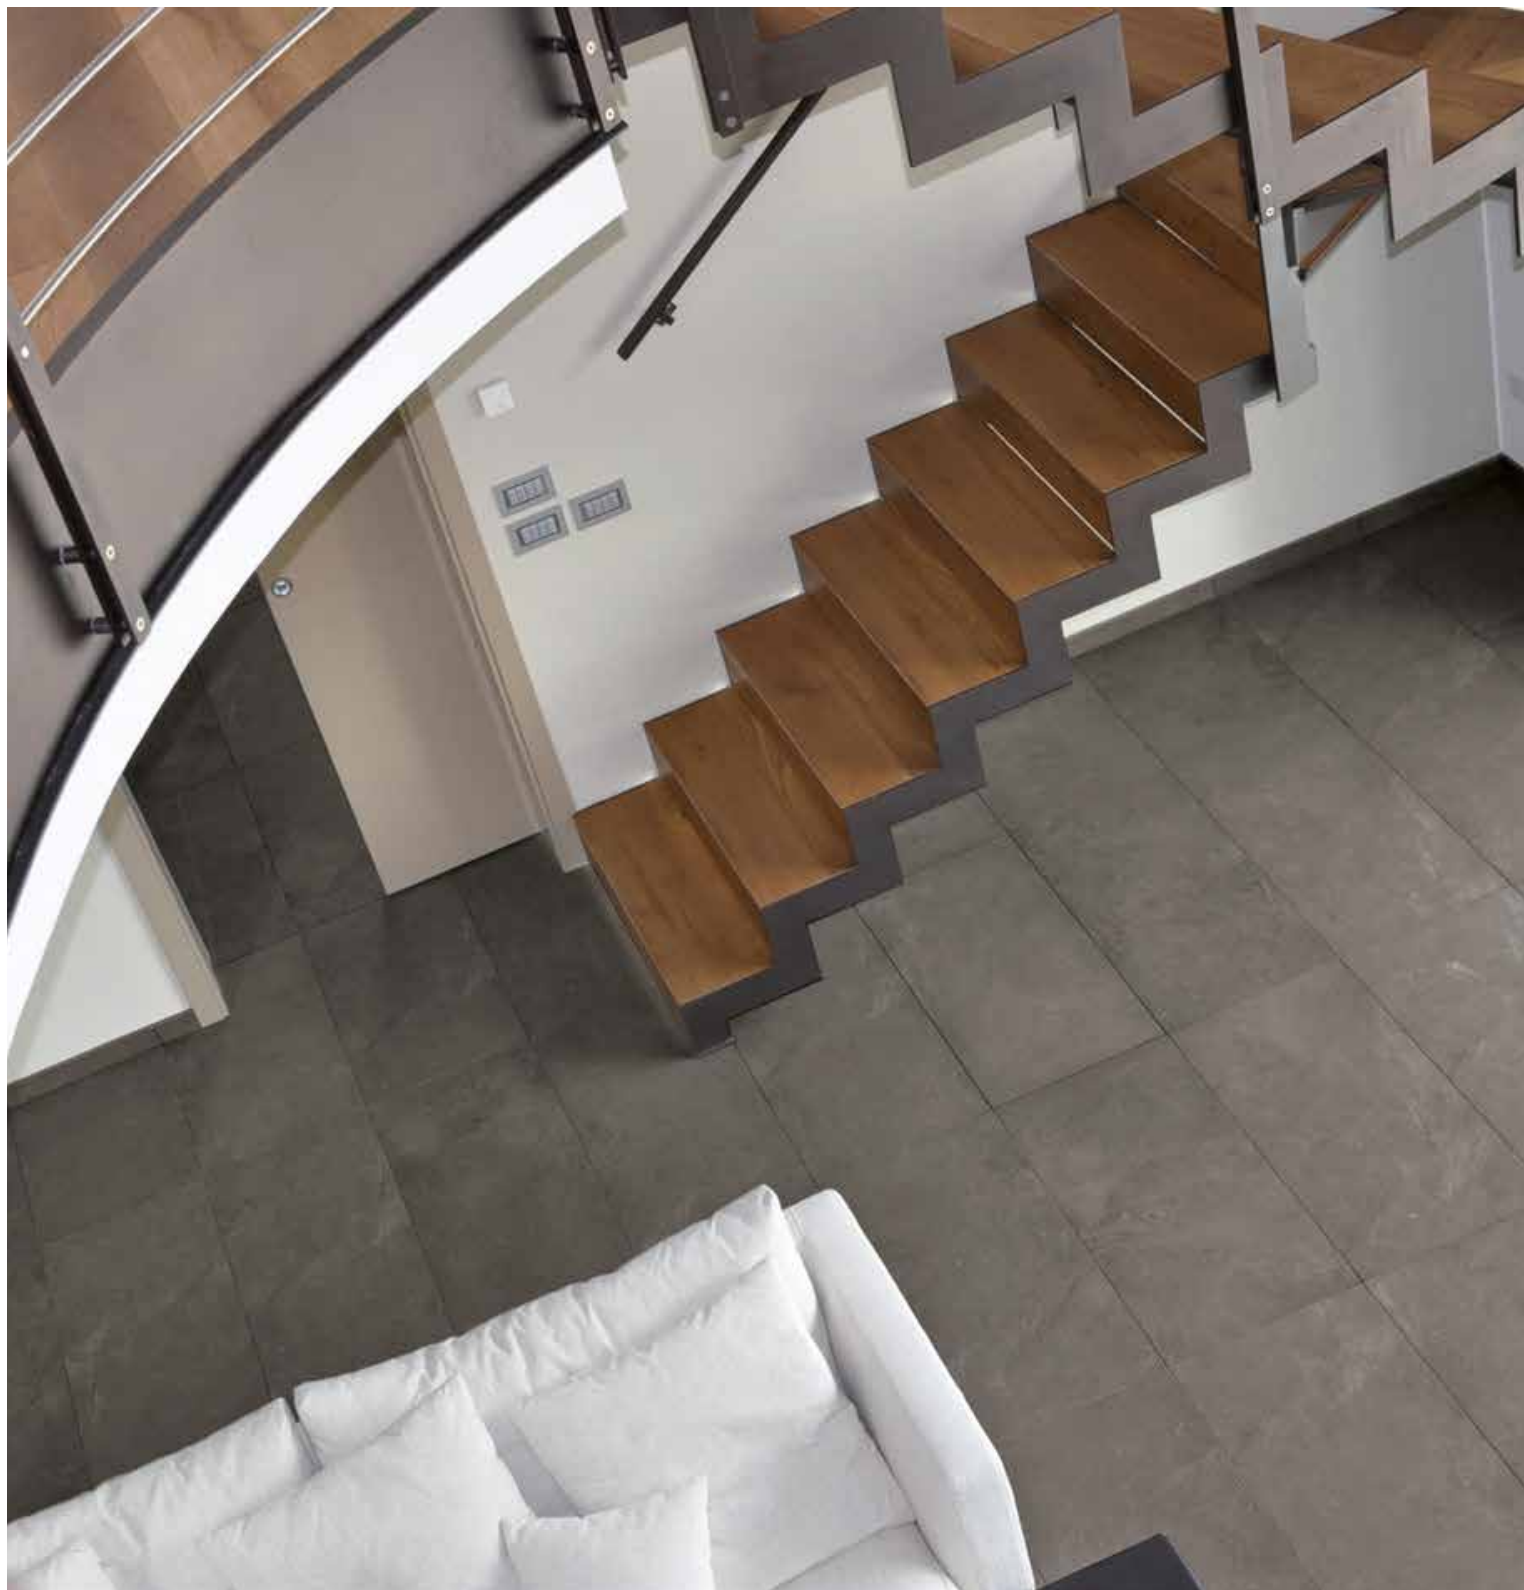

ecopietra

pietre di sardegna

PIETRE NATIVE

CASALGRANDE
PADANA
Pave your way

pietre di sardegna cala luna

pietre di sardegna

PIETRE NATIVE

cala luna cm 45x90 - 17³/₄"x35³/₈"