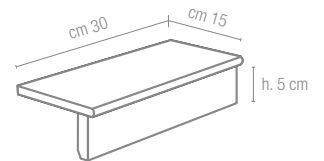

Caratteristiche tecniche e imballi a pagina: Technical features and packing on page: Caractéristiques techniques et emballages à la page: Technische Eigenschaften und Verpackungen auf Seite: **498**

tavolara, porto rotondo cm 30x60 - 11³/₄"x23⁵/₈"
composizione A porto rotondo cm 30x60 - 11³/₄"x23⁵/₈"
deco E porto rotondo cm 30x30 - 11³/₄"x11³/₄"

Battiscopa Bullnose
Plinthe à bord arrondi
Stehsockel
cm 9x30 - 3¹/₂"x11³/₄"
cm 9x45 - 3¹/₂"x17³/₄"
cm 9x60 - 3¹/₂"x23⁵/₈"
cm 9x90 - 3¹/₂"x35³/₈"

Gradino Step tread
Nez de marche
Stufenplatte
cm 30x30 - 11³/₄"x11³/₄"
cm 45x45 - 17³/₄"x17³/₄"
cm 30x60 - 11³/₄"x23⁵/₈"

Listello Listel
Listel Zeierleiste
cm 9x30 - 3¹/₂"x11³/₄"
cm 9x45 - 3¹/₂"x17³/₄"

Terminale Pezzo incollato
Glued piece Pièce collée
Geklebter Stück
cm 15x30x5 - 5⁷/₈"x11³/₄"x2"

Gradone (pressato)*
cm 30x33 - 11³/₄"x13"