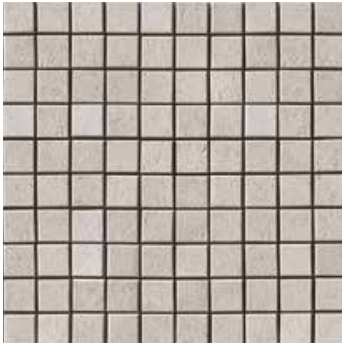

DECORI DECORS
DÉCORS DEKORE

pietre di sardegna

PIETRE NATIVE

mosaico 3x3*

cm 30x30 - 11³/₄"x11³/₄"
tessera **cm 3x3** - 1¹/₈"x1¹/₈"
su rete on net sur trame auf Netz