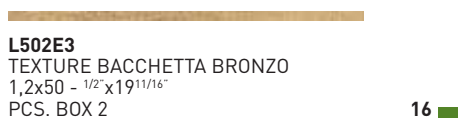

22

LS2E9C
LISTELLO STRIPES BLACK
6,4x50 - 2¹/₂" x 19¹¹/₁₆"
PCS. BOX 2

22

LS2E6C
LISTELLO STRIPES CHOCOLAT
6,4x50 - 2¹/₂" x 19¹¹/₁₆"
PCS. BOX 2

22

LS2E5C
LISTELLO STRIPES TAUPE
6,4x50 - 2¹/₂" x 19¹¹/₁₆"
PCS. BOX 2

47

L502E3
TEXTURE BACCHETTA BRONZO
1,2x50 - 1¹/₂" x 19¹¹/₁₆"
PCS. BOX 2

16

L502E8
TEXTURE BACCHETTA PLATINO
1,2x50 - 1¹/₂" x 19¹¹/₁₆"
PCS. BOX 2

16

***I312E0R**
MOSAICO ETOILE
WHITE
31,5x31,5 - 12³/₈" x 12³/₈"
PCS. BOX 5