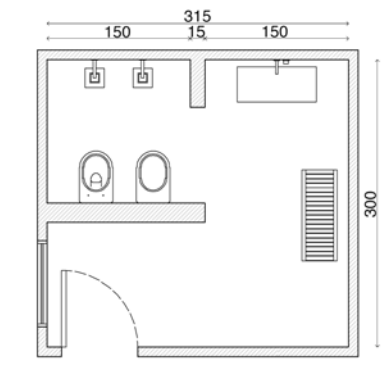

AMSTERDAM

WIEN

MILANO

BARCELONA