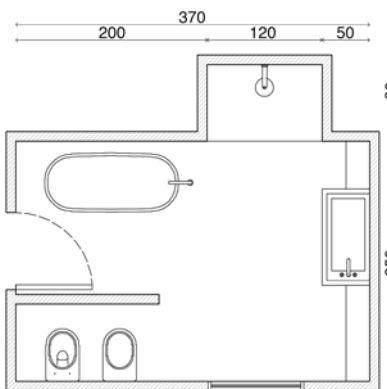

AMSTERDAM

WIEN

MILANO

BARCELONA