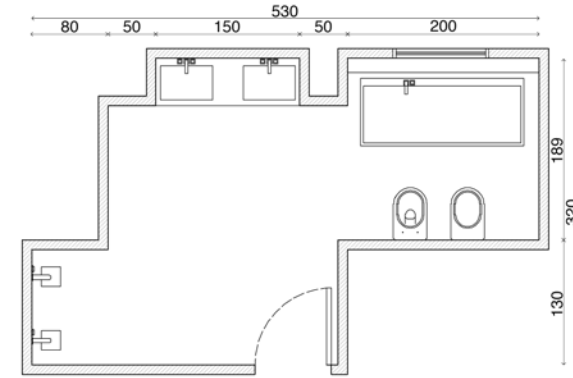

392D9R NERO RETT.
31,5x31,5 - 12^{3/8}" x 12^{3/8}"

garden

Dorotheergasse, 44
wien

AMSTERDAM

WIEN

MILANO

BARCELONA

FORMATI/COLORI/DECORI/FINITURE