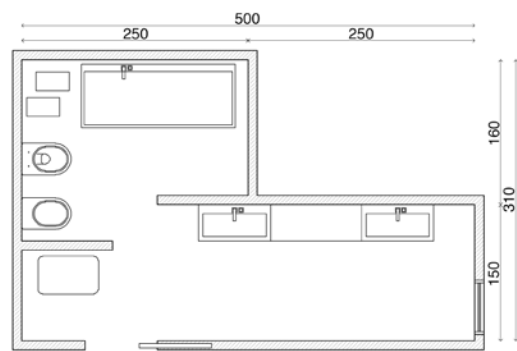

AMSTERDAM

WIEN

MILANO

BARCELONA