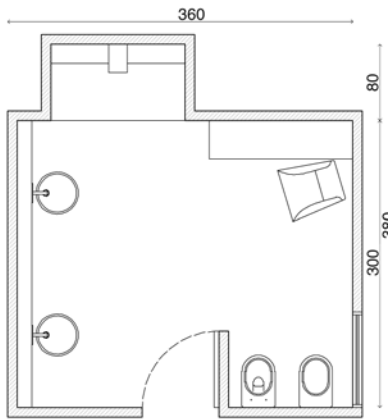

AMSTERDAM

WIEN

MILANO

BARCELONA