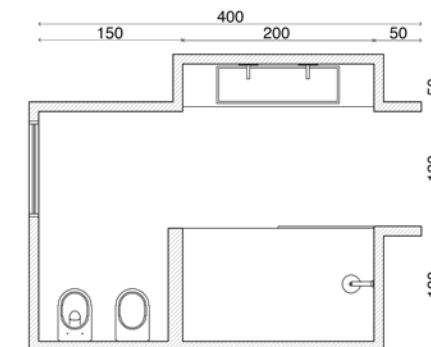

392D9R NERO RETT.
31,5x31,5 - 12^{3/8}" x 12^{3/8}"

garden

Dorotheergasse, 44
wien

AMSTERDAM

WIEN

MILANO

BARCELONA

FORMATI/COLORI/DECORI/FINITURE