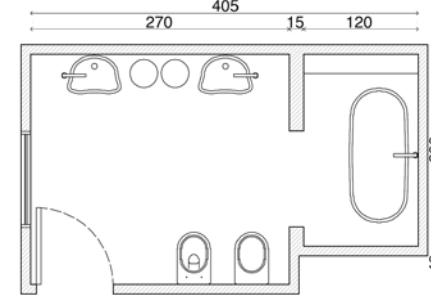

AMSTERDAM

WIEN

MILANO

BARCELONA