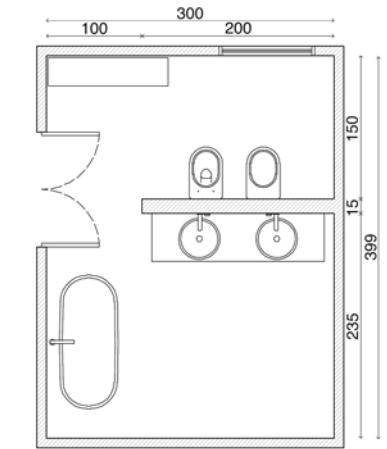

AMSTERDAM

WIEN

MILANO

BARCELONA