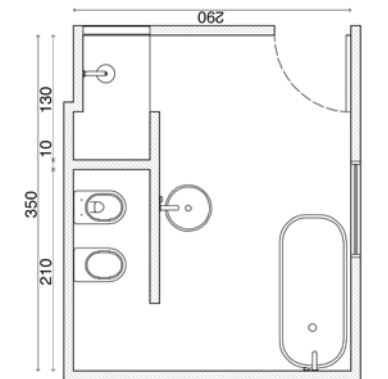

AMSTERDAM

WIEN

MILANO

BARCELONA