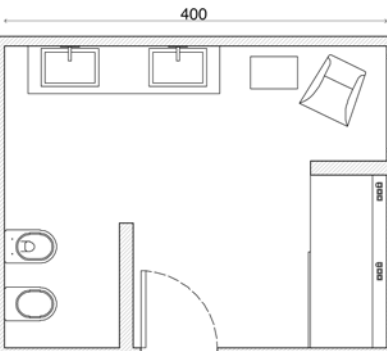

AMSTERDAM

WIEN

MILANO

BARCELONA