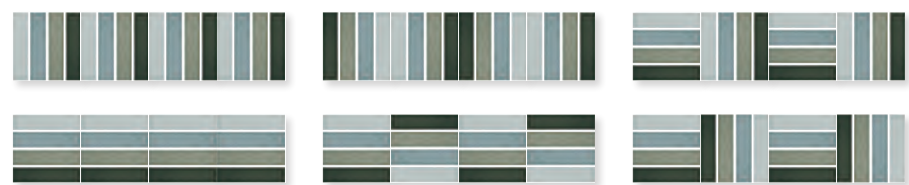

WAFERMIX

Nasce dal formato cm 2,5x10 della collezione Colore&Colore e utilizza le quattro tinte di ogni singola famiglia, accostate in gradazione per formare una piastrella cm 10x10. La serie comprende 9 varianti di colore, più il bianco e nero, montate su pellicola trasparente.

Issu du format 2,5x10 cm de la collection Colore&Colore, il exploite les quatre teintes de chaque famille, associées par nuances pour former un carreau 10x10 cm. La série comprend 9 variantes de couleur, plus le noir et blanc, montées sur film transparent.

Stemming from the 2,5x10 cm size of the Colore&Colore collection, the series comprises the four hues of each individual family, in consecutive shades, forming a 10x10 cm tile. The series includes 9 colour variants, plus white and black, fitted on a transparent film.

Коллекция является продолжением линии Colore&Colore и сочетает четыре оттенка каждой цветовой группы в формате 2,5x10 см, образуют плитку 10x10 см. Серия представлена 9 цветными и одним черно-белым декором и поставляется монтированной на прозрачной пленке.