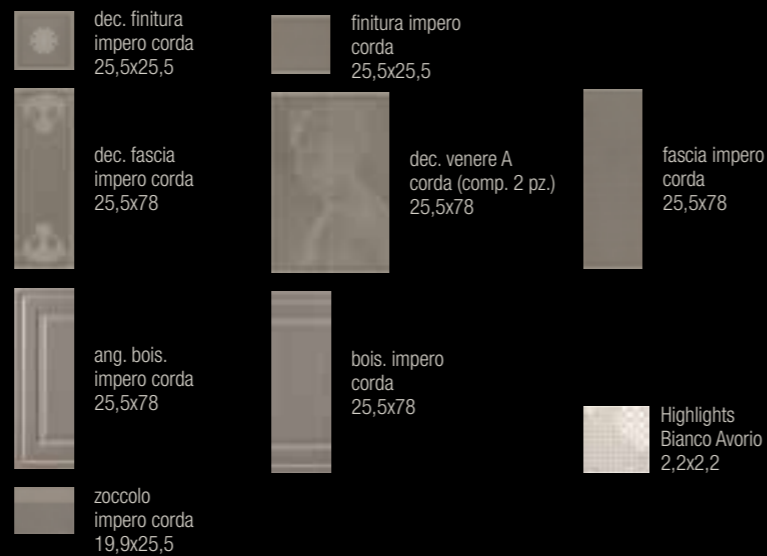

83 100952 Highlights Nero Pece 4,5x4,5

103 100962 Highlights Aragosta 4,5x4,5

103 100942 Highlights Rosso Geranio 4,5x4,5

103 100922 Highlights Melanzana 4,5x4,5

Ermitage

228 cm

-  dec. finitura impero nero 25,5x25,5
-  dec. fascia impero nero 25,5x78
-  zoccolo impero nero 19,9x25,5
-  coprispigolo nero 1,2x25,5
-  finitura impero nero 25,5x25,5
-  fascia impero nero 25,5x78
-  racc. est. zoccolo nero 2,7x19,9

228 cm

-  Highlights Bianco Avorio 2,2x2,2
-  Highlights Nero Pece 2,2x2,2
-  zoccolo impero nero 19,9x25,5

228 cm

-  dec. finitura impero avorio 25,5x25,5
-  dec. fascia impero avorio 25,5x78
-  ang. bois. impero avorio 25,5x78
-  zoccolo impero avorio 19,9x25,5
-  finitura impero avorio 25,5x25,5
-  dec. venere B avorio (comp. 2 pz.) 25,5x78
-  bois. impero avorio 25,5x78

235 cm

-  fondo avorio 25,5x78
-  fondo corda 25,5x78

255 cm

-  angolo classic A bianco 25,5x78
-  fascia classic bianco 25,5x78
-  angolo classic B bianco 25,5x78
-  boiserie classic bianco 25,5x78
-  ang. boiserie classic bianco 25,5x78
-  zoccolo classic bianco 19,9x25,5

255 cm

-  dec. fascia impero lux bianco/gold 25,5x78
-  fascia impero bianco 25,5x78
-  ang. bois. impero bianco 25,5x78
-  bois. impero bianco 25,5x78
-  zoccolo impero bianco 19,9x25,5

UNI EN ISO 14411 BIII