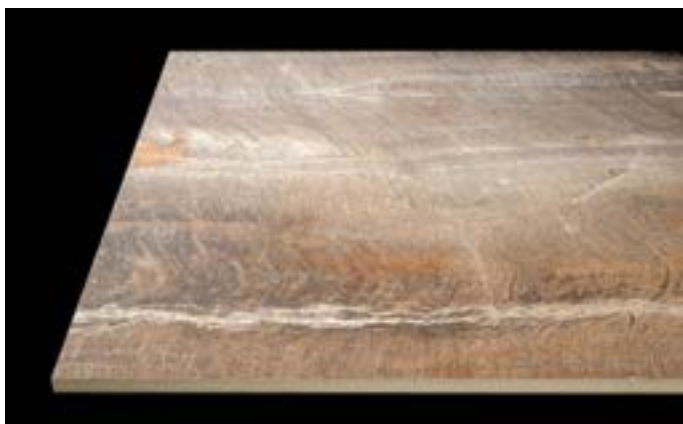

FOSSIL DELUXE RETTIFICATO