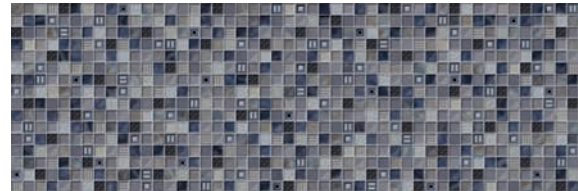

GLASS

25X75 | WALL TILE | GLOSSY

ATLAS BLANCO

GLASS BLANCO

GLASS AZUL

ATLAS BEIGE

GLASS BEIGE

GLASS MARRÓN