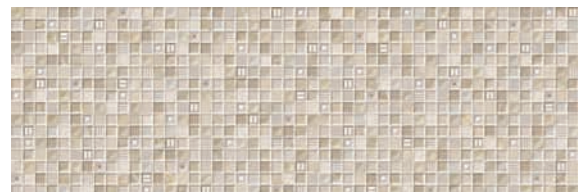

GLASS

25X75 | WALL TILE | GLOSSY

ATLAS BLANCO

GLASS BLANCO

GLASS AZUL

ATLAS BEIGE

GLASS BEIGE

GLASS MARRÓN