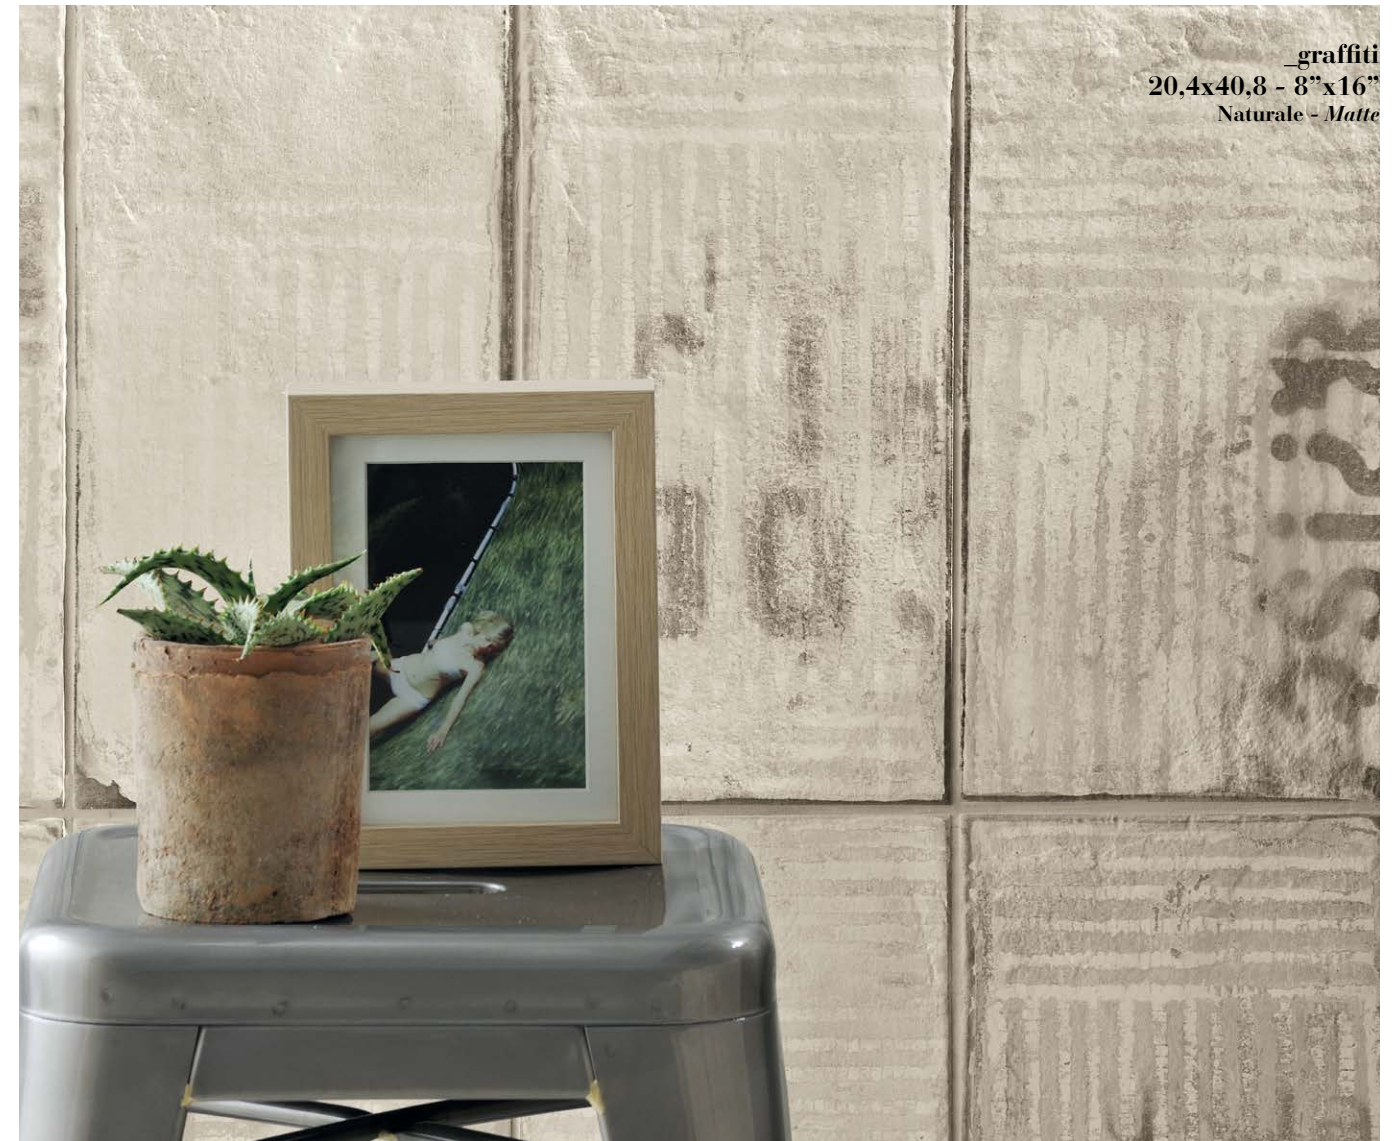

_off white

7,5x40,8 - 3"x16"
20,4x40,8 - 8"x16"
Naturale - *Matte*

_graffiti
20,4x40,8 - 8"x16"
Naturale - *Matte*