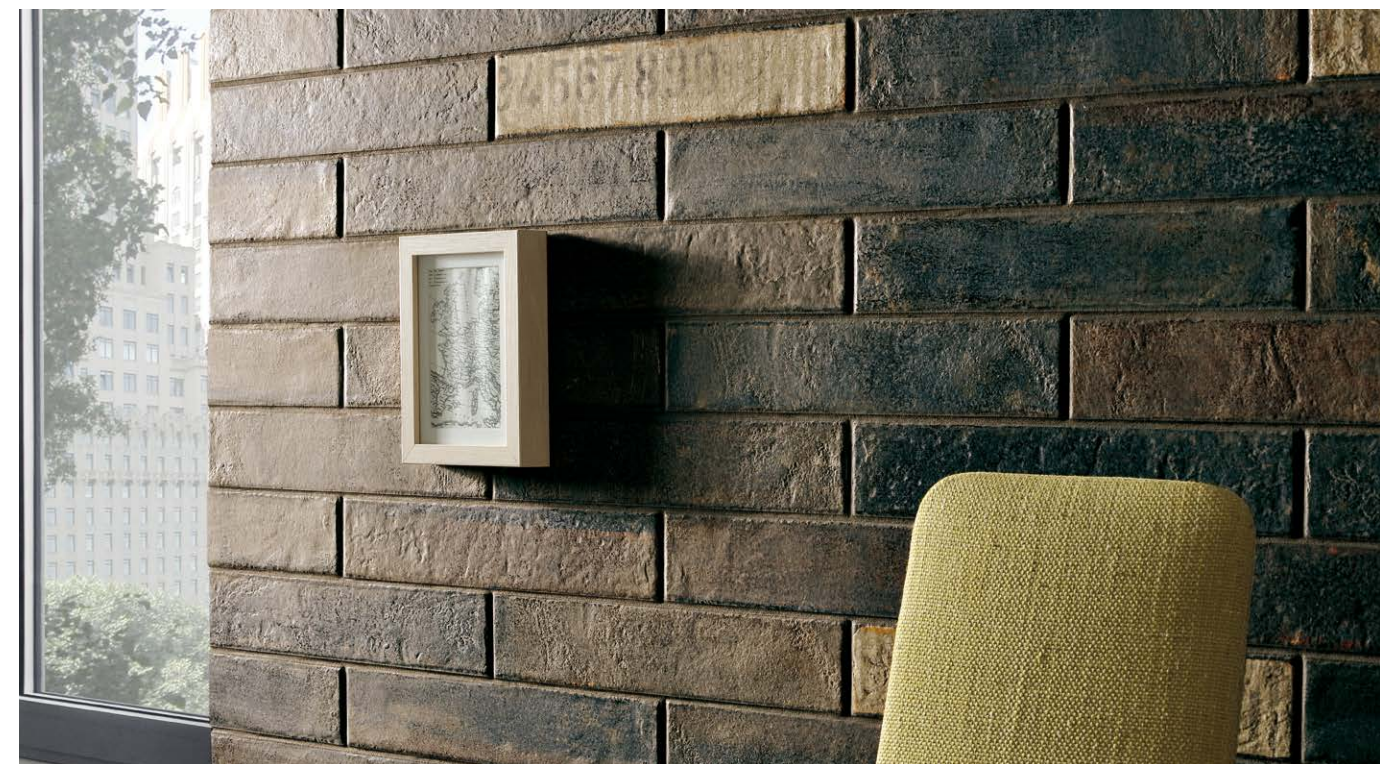

## **\_dark copper**

7,5x40,8 - 3"x16"  
Naturale - *Matte*

*\_graffiti*  
7,5x40,8 - 3"x16"  
Naturale - *Matte*

**\_dark copper**

20,4x40,8 - 8"x16"  
Naturale - *Matte*

---